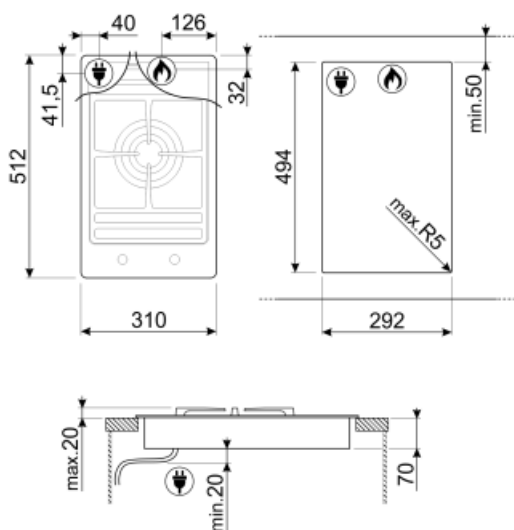

UR

Centralny - Gaz - Ultra szybki - 5.20 kW

Zabezpieczenie
przeciwwypływowe
gazu

Tak

Zapalarka elektryczna
zintegrowana w
pokrętle

Tak

Akcesoria standardowe

Żeliwna podstawka do
WOKA 1

Podłączenie elektryczne

Moc przyłączeniowa (W) 1 W
Napięcie (V) 220-240 V

Częstotliwość (Hz) 50/60 Hz
Długość przewodu
zasilającego (cm) 120 cm

Podłączenie gazowe

Typ gazu G20 gaz naturalny
Podłączenie gazowe Cilindrical

Zamienne dysze do
gazu G30 GPL Gaz płynny, G110
gaz miejski
Moc przyłączeniowa
gazu (W) 5200 W