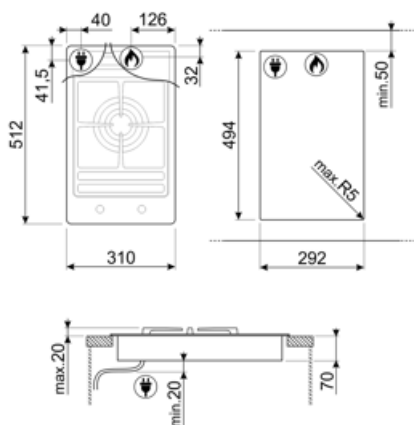

Classica
Oțel inoxidabil
Satin
Oțel inoxidabil
Periat
Fontă
Standard
Aluminiu
Butoane rotative de control
Față
2
Efectul oțelului
Negru

Opțiuni

Decupaj standard 494x292 mm

Caracteristici tehnice

Central - Gaz – UR - 5.20 kW

Supape de siguranță
pentru gaz

Da

Aprindere automată

Da

Accesorii incluse

Suport din fontă Wok 1

Conexiune electrică

Puterea nominală a
conexiunii electrice (W) 1 W
Tensiune (V) 220-240 V

Frecvență (Hz) 50/60 Hz
Lungimea cablului de
alimentare 120 cm

Conectarea gazului

Tip de gaz G20 Gaz natural
Gas connection Cilindrică

Alte duze de gaz incluse G30 GPL Gaz lichid, G110
Gaz oraș

Puterea nominală a
conexiunii la gaz (W) 5200 W