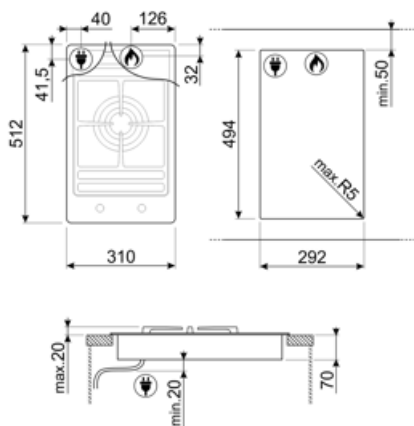

UR

Central - Gaz – UR - 5.20 kW

Supape de siguranță
pentru gaz Da

Aprindere automată Da

Accesorii incluse

Suport din fontă Wok 1

Conexiune electrică

Puterea nominală a
conexiunii electrice (W) 1 W
Tensiune (V) 220-240 V

Frecvență (Hz) 50/60 Hz
Lungimea cablului de
alimentare 120 cm

Conectarea gazului

Tip de gaz G20 Gaz natural
Gas connection Cilindrică

Alte duze de gaz incluse G30 GPL Gaz lichid, G110
Gaz oraș

Puterea nominală a
conexiunii la gaz (W) 5200 W