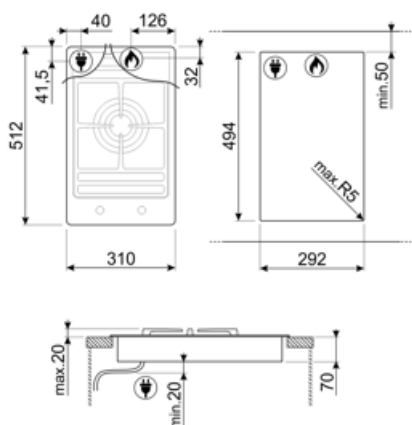

Технические характеристики

UR

Центральная - Газ - ультрабыстрая - 5.20 кВт

Газ-контроль	Да	Автоматический электроподжиг	Да

Аксессуары в комплекте

Чугунное кольцо ВОК 1

Электрическое подключение

Номинальная мощность	1 Вт	Длина электрического кабеля	120 см
Напряжение	220-240 В	Тип электрической вилки	Нет
Частота тока	50/60 Гц		

Подключение к газу

Тип газа	G20 природный газ	Жиклеры для других типов газа в комплекте	G30 GPL сжиженный газ, G110 Городской газ
Подключение к газу	Цилиндрическое	Номинальная мощность газа	5200 Вт