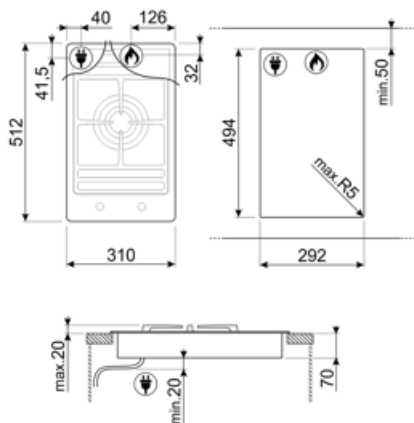

UR

Центральная - Газ - ультрабыстрая - 5.20 кВт

Газ-контроль

Да

Автоматический
электроподжиг

Да

Аксессуары в комплекте

Чугунное кольцо WOK 1

Электрическое подключение

Номинальная мощность 1 Вт

Напряжение

220-240 В

Частота тока

50/60 Гц

Длина электрического
кабеля

120 см

Тип электрической
вилки

No

Подключение к газу

Тип газа

G20 природный газ

Подключение к газу

Цилиндрическое

Жиклеры для других
типов газа в комплекте

G30 GPL сжиженный газ,
G110 Городской газ

Номинальная мощность
газа

5200 Вт