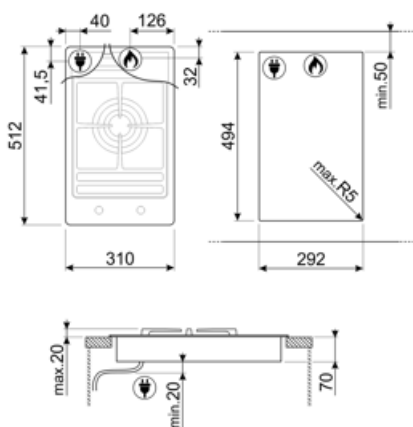

Технические характеристики

UR

Центральная - Газ - ультрабыстрая - 5.20 кВт

Газ-контроль	Да	Автоматический электроподжиг	Да

Аксессуары в комплекте

Чугунное кольцо ВОК 1

Электрическое подключение

Номинальная мощность	1 Вт	Длина электрического кабеля	120 см
Напряжение	220-240 В	Тип электрической вилки	Нет
Частота тока	50/60 Гц		

Подключение к газу

Тип газа	G20 природный газ	Жиклеры для других типов газа в комплекте	G30 GPL сжиженный газ, G110 Городской газ
Подключение к газу	Цилиндрическое	Номинальная мощность газа	5200 Вт