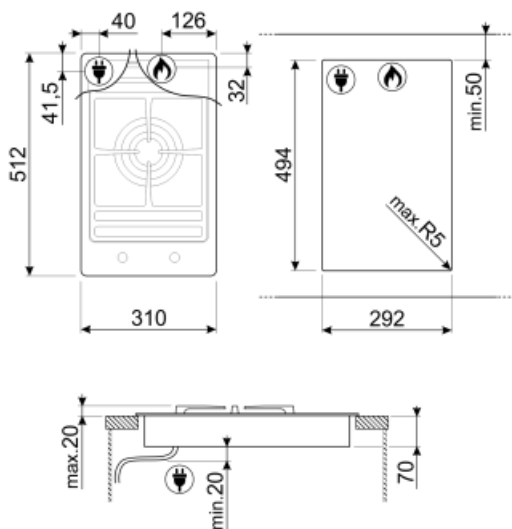

UR

Центральная - Газ - ультрабыстрая - 5.20 кВт

Газ-контроль

Да

Автоматический
электроподжиг

Да

Аксессуары в комплекте

Чугунное кольцо WOK 1

Электрическое подключение

Номинальная мощность 1 Вт

Напряжение

220-240 В

Частота тока

50/60 Гц

Длина электрического
кабеля

120 см

Подключение к газу

Тип газа

G20 природный газ

Подключение к газу

Цилиндрическое

Жиклеры для других
типов газа в комплекте

G30 GPL сжиженный газ,
G110 Городской газ

Номинальная мощность
газа

5200 Вт