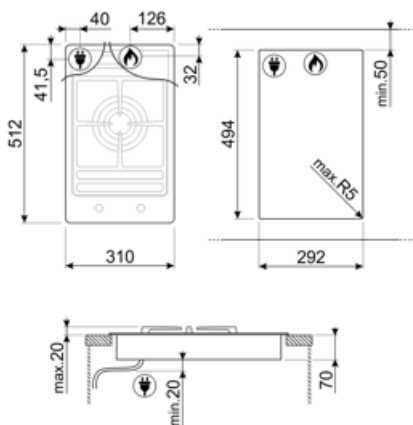

Технические характеристики

UR

Центральная - Газ - ультрабыстрая - 5.20 кВт

Газ-контроль	Да	Автоматический электроподжиг	Да

Аксессуары в комплекте

Чугунное кольцо ВОК 1

Электрическое подключение

Номинальная мощность	1 Вт	Длина электрического кабеля	120 см
Напряжение	220-240 В	Тип электрической вилки	Нет
Частота тока	50/60 Гц		

Подключение к газу

Тип газа	G20 природный газ	Жиклеры для других типов газа в комплекте	G30 GPL сжиженный газ, G110 Городской газ
Подключение к газу	Цилиндрическое	Номинальная мощность газа	5200 Вт