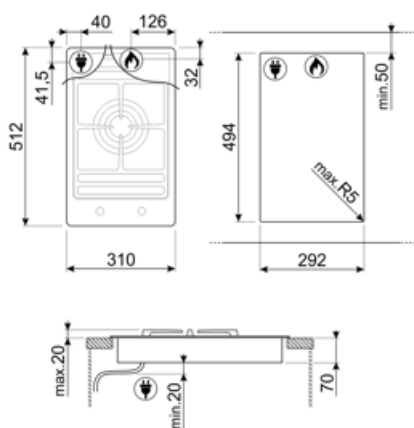

Tekniske egenskaber

UR

Central - Gas - UR - 5.0 kW

Gas-sikkerhedsventiler Ja

Automatisk tænding

Ja

Medfølgende tilbehør

Wokholder i støbejern 1

Elektrisk tilslutning

Elektrisk tilslutning, normering (W) 1 W

Spænding (V) 220-240 V

Ledningstype Enkelt fase

Frekvens (Hz) 50/60 Hz

Strømforsyning ledningslængde 120 cm

Stik

Nej

Gastilslutning

Gastype

Naturgas G20

Gastilslutning

Cylinderformet

Andre gasdyser medfølger

G30 GPL-gas, G110 Bygas

Gastilslutning normering (W) 5000 W