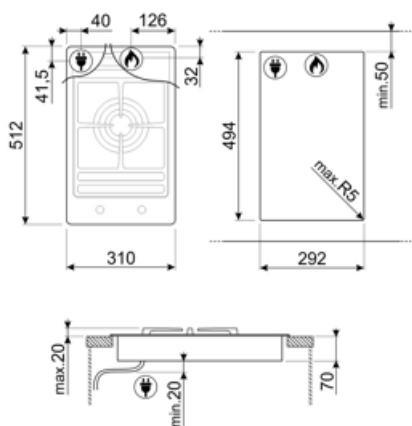

Medfølgende tilbehør

Wokholder i støbejern 1

Elektrisk tilslutning

Elektrisk tilslutning,
normering (W) 1 W
Spænding (V) 220-240 V
Ledningstype Enkelt fase

Frekvens (Hz) 50/60 Hz
Strømforsyning
ledningslængde 120 cm

Gastilslutning

Gastype Naturgas G20
Gastilslutning Cylinderformet

Andre gasdyser G30 GPL-gas, G110 Bygas
medfølger
Gastilslutning normering 5000 W
(W)