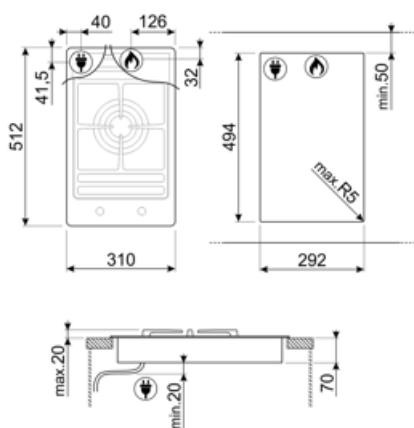

Tekniske egenskaber

UR

Central - Gas - UR - 5.0 kW

Gas-sikkerhedsventiler Ja

Automatisk tænding

Ja

Medfølgende tilbehør

Wokholder i støbejern 1

Elektrisk tilslutning

Elektrisk tilslutning, normering (W) 1 W
Spænding (V) 220-240 V
Ledningstype Enkelt fase

Frekvens (Hz) 50/60 Hz
Strømforsyning ledningslængde 120 cm
Stik Nej

Gastilslutning

Gastype Naturgas G20
Gastilslutning Cylinderformet

Andre gasdyser medfølger G30 GPL-gas, G110 Bygas
Gastilslutning normering 5000 W (W)