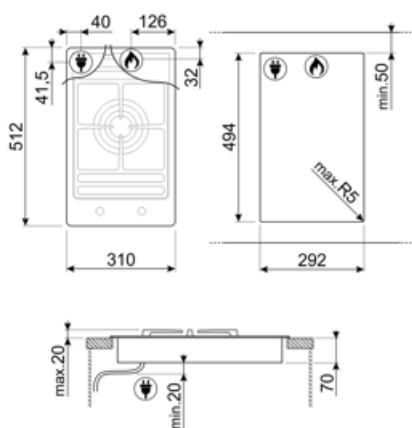

Tekniske egenskaber

UR

Central - Gas - UR - 5.0 kW

Gas-sikkerhedsventiler Ja

Automatisk tænding

Ja

Medfølgende tilbehør

Wokholder i støbejern 1

Elektrisk tilslutning

Elektrisk tilslutning, normering (W) 1 W

Spænding (V) 220-240 V

Ledningstype Enkelt fase

Frekvens (Hz) 50/60 Hz

Strømforsyning ledningslængde 120 cm

Stik

Nej

Gastilslutning

Gastype

Naturgas G20

Gastilslutning

Cylinderformet

Andre gasdyser medfølger

G30 GPL-gas, G110 Bygas

Gastilslutning normering (W) 5000 W