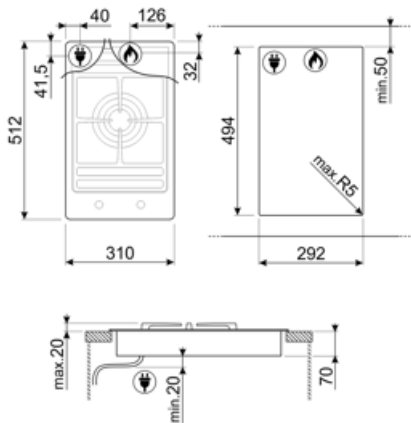

## Vaihtoehdot

Työtason profiili	494x292 mm
-------------------	------------

## Sähköliitântä

Sähköliitântäteho (W) 1 W  
Jännite (V) 220-240 V  
Johdon tyyppi Yksi vaihe

Taajuus (Hz) 50/60 Hz  
Sähköjohdon pituus (cm) 120 cm  
Sähköpistokkeen tyyppi Ei