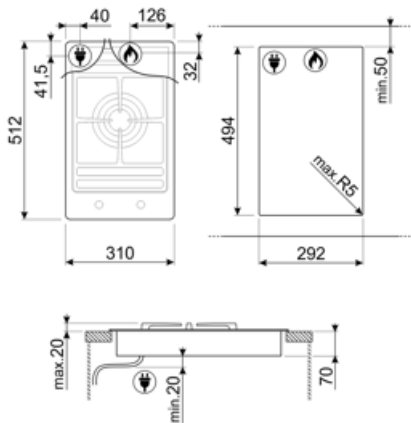

Tekniset ominaisuudet

UR

Keskellä - Kaasu - URP - 5.0 kW

Kaasun turvaventtiilit Kyllä

Automaattinen sytytys Kyllä

Mukana tulevat lisävarusteet

Valurautainen wokpannuteline 1

Sähköliitântä

Sähköliitântäteho (W) 1 W
Jännite (V) 220-240 V
Johdon tyyppi Yksi vaihe

Taajuus (Hz) 50/60 Hz
Sähköjohdon pituus (cm) 120 cm
Sähköpistokkeen tyyppi Ei

Kaasuliitântä

Kaasun tyyppi G20 maakaasu
Kaasuliitântä Sylinterinmuotoinen

Muut mukana toimitettavat suuttimet G30 GPL nestekaasu, G110 kaupunkikaasu
Kaasun tehotaso 5000 W