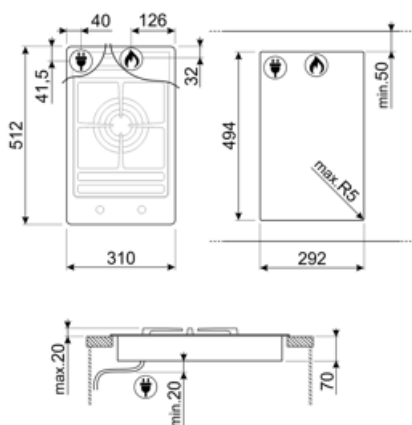

Technologie

UR

Central - Gaz - Ultra-rapide - 5.0 kW

Thermocouples oui

Allumage automatique intégré aux manettes oui

Accessoires inclus

Support en fonte pour Wok 1

Raccordement électrique

Puissance nominale 1 W
Tension 220-240 V
Type de câble d'alimentation installé Mono-phasé

Fréquence 50/60 Hz
Longueur du câble d'alimentation 120 cm
Type de prise Non

Raccordement gaz

Type de gaz G20 Gaz naturel
Raccordement au gaz Cylindrique

Injecteurs gaz fournis G30 GPL Gaz liquide, G110 Gaz de ville
Puissance nominale gaz 5000 W