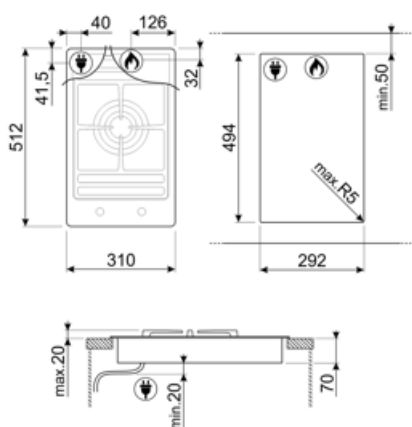

## Opcje

Standardowe wycięcie 494x292 mm