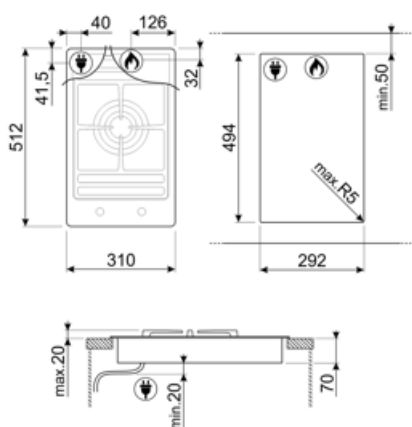

Częstotliwość (Hz) 50/60 Hz
Długość przewodu zasilającego (cm) 120 cm
Wtyczka Nie

Podłączenie gazowe

Typ gazu G20 gaz naturalny
Podłączenie gazowe Cylindryczne

Zamienne dysze do gazu G30 GPL Gaz płynny, G110 gaz miejski
Moc przyłączeniowa gazu 5000 W