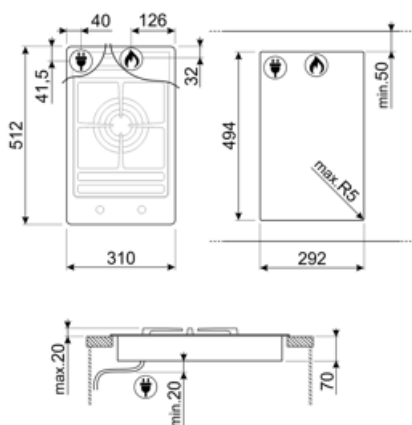

Specyfikacja techniczna

UR

Centralny - Gaz - Ultra szybki - 5.0 kW

Zabezpieczenie przeciwwypływowe gazu Tak

Zapalarka elektryczna zintegrowana w pokrętle Tak

Akcesoria w standardzie

Żeliwna podstawka do WOKA 1

Podłączenie elektryczne

Moc przyłączeniowa (W) 1 W
Napięcie (V) 220-240 V
Rodzaj przewodu elektrycznego w zestawie Tak, jednofazowy

Częstotliwość (Hz) 50/60 Hz
Długość przewodu zasilającego (cm) 120 cm
Wtyczka Nie

Podłączenie gazowe

Typ gazu G20 gaz naturalny
Podłączenie gazowe Cylindryczne

Zamienne dysze do gazu G30 GPL Gaz płynny, G110 gaz miejski
Moc przyłączeniowa gazu 5000 W