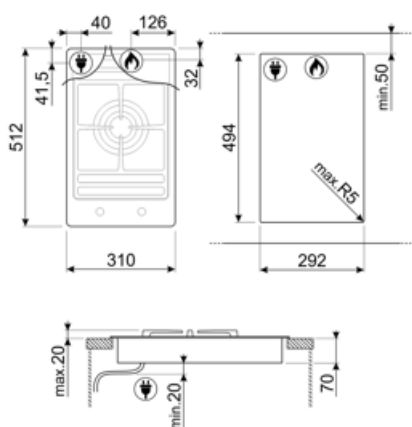

Opcje

Standardowe wycięcie 494x292 mm

Specyfikacja techniczna

UR

Centralny - Gaz - Ultra szybki - 5.0 kW

Zabezpieczenie przeciwwypływowe gazu Tak

Zapalarka elektryczna zintegrowana w pokrętle Tak

Akcesoria w standardzie

Żeliwna podstawka do WOKA 1

Podłączenie elektryczne

Moc przyłączeniowa (W) 1 W
Napięcie (V) 220-240 V
Rodzaj przewodu elektrycznego w zestawie Tak, jednofazowy

Częstotliwość (Hz) 50/60 Hz
Długość przewodu zasilającego (cm) 120 cm
Wtyczka Nie