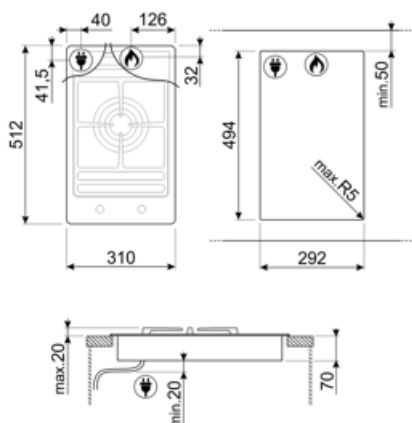

Технические характеристики

UR

Центральная - Газ - ультрабыстрая - 5.0 кВт

Газ-контроль	Да	Автоматический электроподжиг	Да

Аксессуары в комплекте

Чугунное кольцо ВОК 1

Электрическое подключение

Номинальная мощность	1 Вт	Частота тока	50/60 Гц
Напряжение	220-240 В	Длина электрического кабеля	120 см
Тип электрического кабеля	Однофазное	Тип электрической вилки	Нет

Подключение к газу

Тип газа	G20 природный газ	Жиклеры для других типов газа в комплекте	G30 GPL сжиженный газ, G110 Городской газ
Подключение к газу	Цилиндрическое	Номинальная мощность газа	5000 Вт