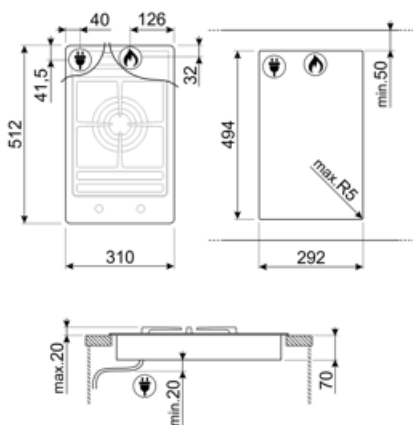

Teknisk specifikation

UR

Mitten - Gas - URP - 5.0 kW

Säkerhetsventiler Ja

Automatisk tändning Ja

Medföljande tillbehör

Wokhållare i gjutjärn 1

Elektrisk anslutning

Anslutningseffekt 1 W
Spänning (V) 220-240 V
Typ av sladd Enfas

Frekvens 50/60 Hz
Längd matningskabel 120 cm
Typ av kontakt Nej

Gasanslutning

Typ av gas G20 Naturgas
Gasanslutning Cylindrisk

Andra medföljande dysor G30 Gasol, G110 Stadsgas
Anslutningseffekt 5000 W