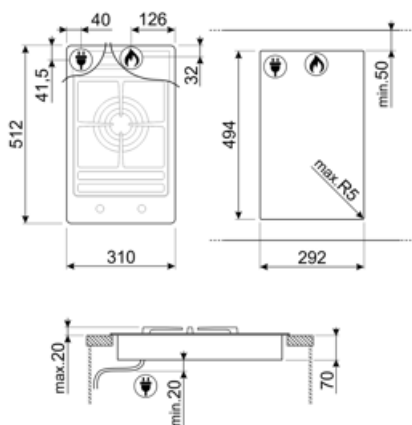

Teknisk specifikation

UR

Mitten - Gas - URP - 5.0 kW

Säkerhetsventiler Ja

Automatisk tändning Ja

Medföljande tillbehör

Wokhållare i gjutjärn 1

Elektrisk anslutning

Anslutningseffekt 1 W
Spänning (V) 220-240 V
Typ av sladd Enfas

Frekvens 50/60 Hz
Längd matningskabel 120 cm
Typ av kontakt Nej

Gasanslutning

Typ av gas G20 Naturgas
Gasanslutning Cylindrisk

Andra medföljande dysor G30 Gasol, G110 Stadsgas
Anslutningseffekt 5000 W