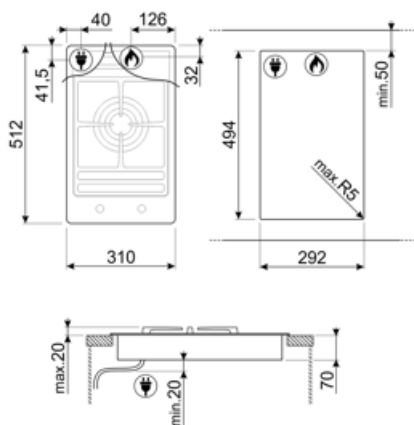

Teknisk specifikation

UR

Mitten - Gas - URP - 5.0 kW

Säkerhetsventiler Ja

Automatisk tändning Ja

Medföljande tillbehör

Wokhållare i gjutjärn 1

Elektrisk anslutning

Anslutningseffekt 1 W
Spänning (V) 220-240 V
Typ av sladd Enfas

Frekvens 50/60 Hz
Längd matningskabel 120 cm
Typ av kontakt Nej

Gasanslutning

Typ av gas G20 Naturgas
Gasanslutning Cylindrisk

Andra medföljande dysor G30 Gasol, G110 Stadsgas
Anslutningseffekt 5000 W