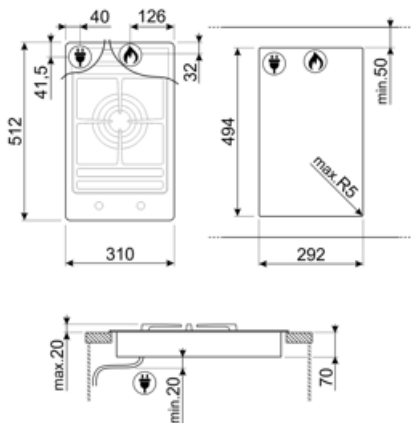

Технічні характеристики

UR

Центральна - Газ - Ультрашвидка - 5.0 кВт

Газ-контроль

Так

Автоматичне
електрозапалювання

Так

Акcesуари в комплекті

Чавунна решітка WOK 1

Електричне підключення

Номінальна потужність 1 Вт
Напруга (В) 220-240 В
Тип електричного кабелю Так, однофазний

Частота струму (Гц) 50/60 Гц
Довжина електричного кабелю (см) 120 см
Тип електричної вилки Ні

Підключення до газу

Тип газу G20 Природний газ
Підключення до газу Циліндричне

Жиклери для інших типів газу в комплекті G30 GPL Зріджений газ, G110 Міський газ
Номінальна потужність газу (кВт) 5000 Вт