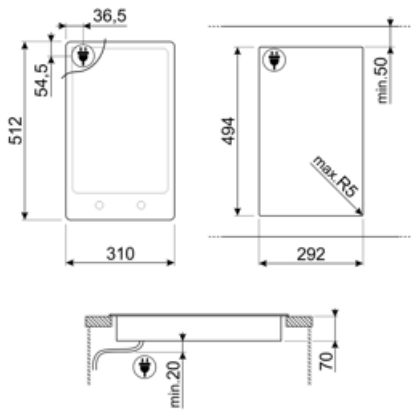

## ΕΠΙΛΟΓΕΣ

ΔΙΑΣΤΑΣΕΙΣ ΟΠΗΣ 494x292 mm

## ΤΕΧΝΙΚΑ ΧΑΡΑΚΤΗΡΙΣΤΙΚΑ

Εμπρός κέντρο - Κεραμική - Μονή - 1.20 kW - Ø 14.0 cm  
Πίσω κέντρο - Κεραμική - Μονή - 1.80 kW - Ø 18.0 cm  
Ένδειξη εναπομένουσας θερμοτήτας Ναι

## ΗΛΕΚΤΡΙΚΗ ΣΥΝΔΕΣΗ

Όνομαστική ισχύς ηλεκτρικής σύνδεσης (W) 3000 W  
Ένταση ρεύματος 13 A  
Τάση (V) 220-240 V

Συχνότητα (Hz) 50/60 Hz  
Μήκος καλωδίου τροφοδοσίας 120 cm

---