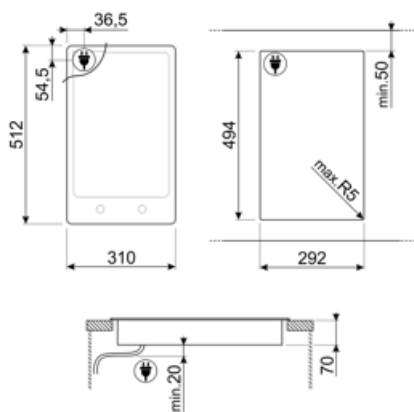

## ΕΠΙΛΟΓΕΣ

ΔΙΑΣΤΑΣΕΙΣ ΟΠΗΣ 494x292 mm

## ΤΕΧΝΙΚΑ ΧΑΡΑΚΤΗΡΙΣΤΙΚΑ

Εμπρός κέντρο - Κεραμική - Μονή - 1.20 kW - Ø 14.0 cm

Πίσω κέντρο - Κεραμική - Μονή - 1.80 kW - Ø 18.0 cm

Ένδειξη εναπομένουσας  
θερμότητας Ναι

## ΗΛΕΚΤΡΙΚΗ ΣΥΝΔΕΣΗ

Όνομαστική ισχύς  
ηλεκτρικής σύνδεσης (W) 3000 W

Ένταση ρεύματος 13 A

Τάση (V) 220-240 V

Συχνότητα (Hz) 50/60 Hz

Μήκος καλωδίου  
τροφοδοσίας 120 cm

Φις Όχι

---