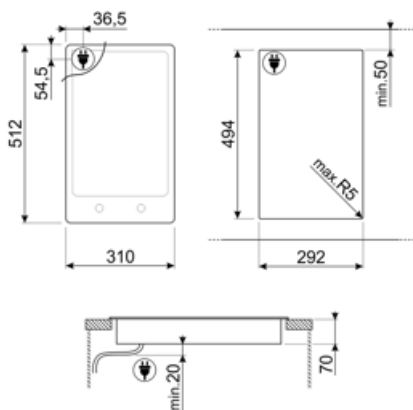

Classica
פלדת אל-חלד/שחור
זכוכית
זכוכית
קרמי
כך
נירוסטה
כפתורי בקרה
קדמית
2
אפקט פלדה
הבלטה

תוכנית / פונקציות

מס' אזורי בישול קרמי	2
רמות עוצמה	9
מספר אזורי בישול	2

אפשרויות

שבלונה סטנדרטית 494x292 mm

מאפיינים טכניים

1.20 - יחידה - קרמיות - אמצעי - קדמי-אמצעי - kW - Ø 14.0 cm

1.80 - יחידה - קרמיות - אמצעי - אחורי-אמצעי - kW - Ø 18.0 cm

מחונן חום שנתר כן

חיבור חשמלי

(דירוג חיבור חשמלי) (ואט) 3000 W
זרם 13 A
(מתח (וולט) 220-240 V
תדר (Hz) 50/60 Hz

אורך כבל חשמל 120 cm
Terminal box No
תקע לא

Compatible Accessories

6MP1PGF

6 כפתורים Linea כיריים PGF

SCRP

כיריים אינדוקציה וקרמיות ומגרד טפנייקי

LGPGF-1

פס חיבור מאלומיניום ל-PGF