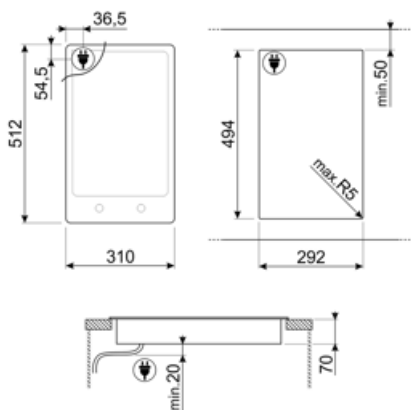

## אפשרויות

שבלונה סטנדרטית 494x292 mm

## מאפיינים טכניים

1.20 - יחידה - קרמיות - אמצעי - קדמי-אמצעי - kW - Ø 14.0 cm

1.80 - יחידה - קרמיות - אמצעי - אחורי-אמצעי - kW - Ø 18.0 cm

מחונן חום שנותר      כן

## חיבור חשמלי

(דירוג חיבור חשמלי) (ואט)      3000 W  
זרם      13 A  
(מתח (וולט)      220-240 V  
תדר (Hz)      50/60 Hz

אורך כבל חשמל      120 cm  
Terminal box      No  
תקע      לא