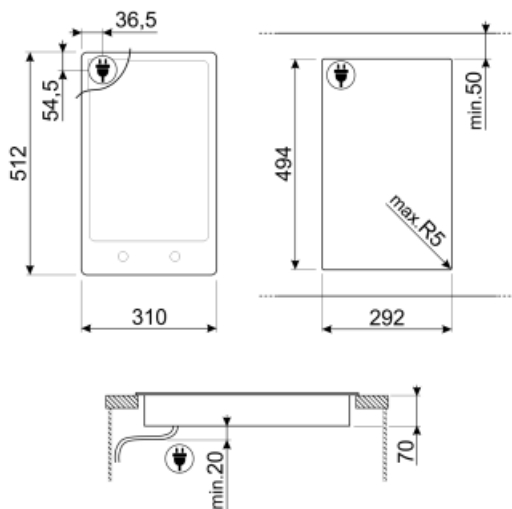

Classica
פלדת אל-חלד/שחור
זכוכית
זכוכית
קרמי
כך
נירוסטה
כפתורי בקרה
קדמית
2
אפקט פלדה

תוכניות / פונקציות

מס' אזורי בישול קרמי	2
רמות עוצמה	9
מספר אזורי בישול	2

אפשרויות

שבלונה סטנדרטית 494x292 mm

מאפיינים טכניים

1.20 - יחידה - קרמיות - קדמי-אמצעי - kW - Ø 14.0 cm

1.80 - יחידה - קרמיות - אחורי-אמצעי - kW - Ø 18.0 cm

מחונן חום שנותר כן

חיבור חשמלי

דירוג חיבור חשמלי (ואט)	3000 W	תדר (Hz)	50/60 Hz
זרם	13 A	אורך כבל חשמל	120 cm
מתח (וולט)	220-240 V		