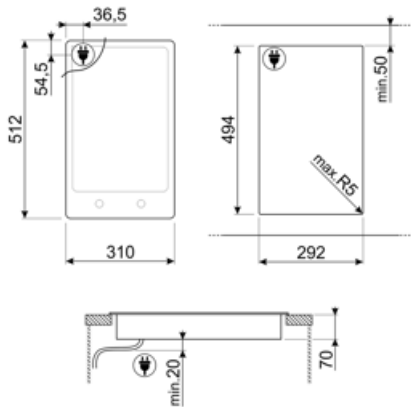

Middenvoor - Keramisch - enkel - 1.20 kW - Ø 14.0 cm
Middenachter - Keramisch - enkel - 1.80 kW - Ø 18.0 cm
Restwarmte indicator Ja

Elektrische aansluiting

Nominale aansluitwaarde	3000 W	Frequentie	50/60 Hz
Stroom	13 A	Lengte voedingskabel	120 cm
Spanning (V)	220-240 V	Stekker	Nee