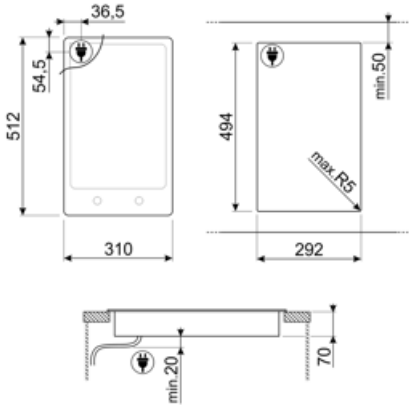

Ön orta - Seramik - Tek - 1.20 kW - Ø 14.0 cm

Arka orta - Seramik - Tek - 1.80 kW - Ø 18.0 cm

Kalan ısı göstergesi Evet

Elektrik Bağlantısı

Elektrik bağlantısı derecesi (W)	3000 W
Akım	13 A
Voltaj (V)	220-240 V
Frekans (Hz)	50/60 Hz

Güç kaynağı kablo uzunluğu	120 cm
Terminal box	No
Fiş	Hayır