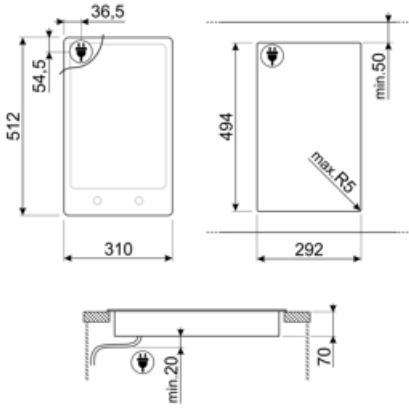

PGF32C

Ürün Ailesi
Ankastre tipi
Ebatlar
Güç kaynağı
Tip
EAN kodu

Ocak
Ultra düşük profil
30 cm
Elektrik
Seramik
8017709138035

Estetik

Estetik	Classica
Renk	Paslanmaz çelik/Siyah
Son işlemler	Cam
Malzeme	Cam
Cam tipi	Seramik
Çerçeve	Evet
Çerçeve rengi	Paslanmaz çelik
Kontrol ayarı türü	Kontrol düğmeleri
Kontrol düğmesi konumu	Ön
Kumanda sayısı	2
Kumandaların rengi	Çelik efekti
Logo	Gofraj

Program / Fonksiyonlar

Seramik pişirme alanı sayısı	2
Güç seviyeleri	9
Toplam pişirme alanı sayısı	2

Seçenekler

Standart kesim	494x292 mm
----------------	------------

Teknik özellikler

Ön orta - Seramik - Tek - 1.20 kW - Ø 14.0 cm
Arka orta - Seramik - Tek - 1.80 kW - Ø 18.0 cm
Kalan ısı göstergesi Evet

Elektrik Bağlantısı

Elektrik bağlantısı derecesi (W)	3000 W	Güç kaynağı kablo uzunluğu	120 cm
Akım	13 A	Terminal box	No
Voltaj (V)	220-240 V	Fiş	Hayır
Frekans (Hz)	50/60 Hz		

Compatible Accessories

6MP1PGF

PGF ocaklar için 6 Linea düğme

SCRP

İndüksiyonlu ve seramik ocaklar ve
teppanyaki kazıyıcı

LGPGF-1

PGF için alüminyum bağlantı profili

Symbols glossary

- | | | | |
|--|--|---|--|
|  | Ultra düşük profil: Düz kenarlı ürünün montajı - 1 mm yükseklik. |  | Cam seramik: Ocağın tabanı cam seramiktir. Isıtma, Hi-Light ısıtma elemanları tarafından gerçekleştirilir. |
|  | Kalan ısı göstergesi: Cam seramik ocak kapatıldıktan sonra kalan ısı göstergesi hangi ısıtma bölgelerinin hala sıcak kaldığını gösterir. Sıcaklık 60°C'nin altına düştüğünde gösterge söner. |  | Düğme kontrolü |