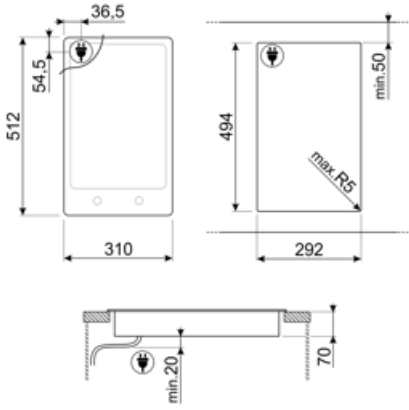

## Seçenekler

Standart kesim	494x292 mm
----------------	------------

## Teknik özellikler

Ön orta - Seramik - Tek - 1.20 kW - Ø 14.0 cm

Arka orta - Seramik - Tek - 1.80 kW - Ø 18.0 cm

Kalan ısı göstergesi Evet

## Elektrik Bağlantısı

Elektrik bağlantısı derecesi (W)	3000 W	Güç kaynağı kablo uzunluğu	120 cm
Akım	13 A	Terminal box	No
Voltaj (V)	220-240 V	Fiş	Hayır
Frekans (Hz)	50/60 Hz		