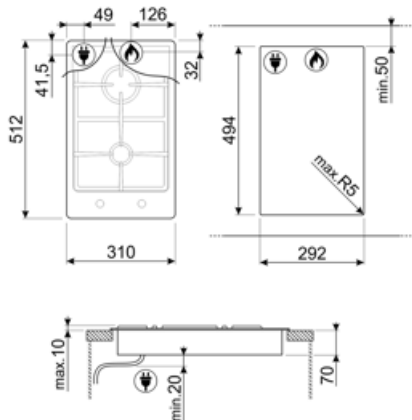

Bagest i midten - Gas - Hurtig - 2.50 kW

Gas-sikkerhedsventiler Ja

Automatisk tænding

Ja

Medfølgende tilbehør

Wokholder i støbejern 1

Elektrisk tilslutning

Frekvens (Hz)

50/60 Hz

Stik

Nej

Strømforsyning
ledningslængde

120 cm

Gastilslutning

Gastype

Naturgas G20

Andre givne
gasforbindelser

Konisk

Gastilslutning

Cylinderformet

Gastilslutning normering 3550 W
(W)