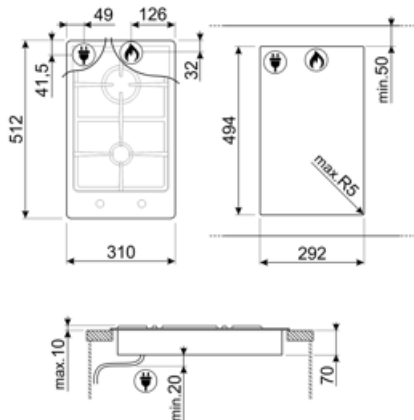

Bagest i midten - Gas - Hurtig - 2.50 kW

Gas-sikkerhedsventiler Ja

Automatisk tænding

Ja

Medfølgende tilbehør

Wokholder i støbejern 1

Elektrisk tilslutning

Frekvens (Hz)

50/60 Hz

Stik

Nej

Strømforsyning
ledningslængde

120 cm

Gastilslutning

Gastype

Naturgas G20

Andre givne
gasforbindelser

Konisk

Gastilslutning

Cylinderformet

Gastilslutning normering 3550 W
(W)