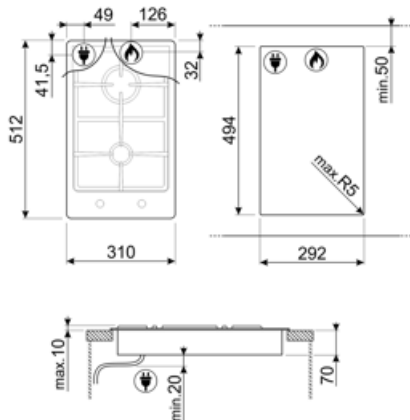

Bagest i midten - Gas - Hurtig - 2.50 kW

Gas-sikkerhedsventiler Ja

Automatisk tænding

Ja

Medfølgende tilbehør

Wokholder i støbejern 1

Elektrisk tilslutning

Frekvens (Hz)

50/60 Hz

Stik

Nej

Strømforsyning
ledningslængde

120 cm

Gastilslutning

Gastype

Naturgas G20

Andre givne
gasforbindelser

Konisk

Gastilslutning

Cylinderformet

Gastilslutning normering 3550 W
(W)