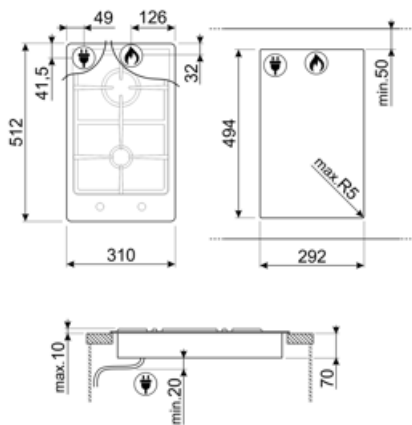

Elektrisk tilslutning

Frekvens (Hz)	50/60 Hz	Strømforsyning ledningslængde	120 cm

Gastilslutning

Gastype Gastilslutning	Naturgas G20 Cylinderformet	Andre givne gasforbindelser Gastilslutning normering (W)	Konisk 3550 W