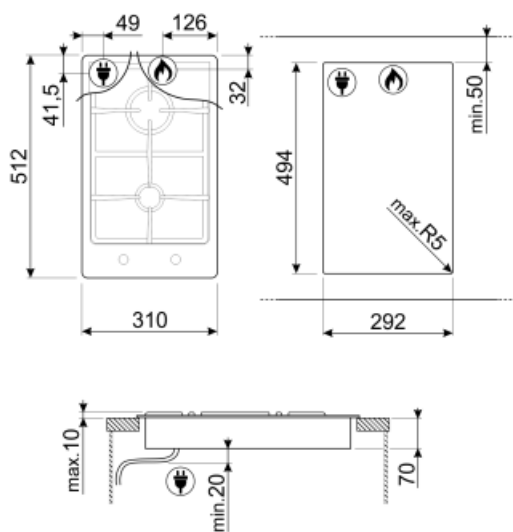

Programmer/Funktioner

Samlet antal gaszoner	2
Zoner i alt	2

Valgmuligheder

Udskæring af bordplade 494x292 mm

Tekniske egenskaber

Forrest i midten - Gas - AUX - 1.05 kW
Bagest i midten - Gas - Hurtig - 2.50 kW

120 cm

Gastilslutning

Gastype
Gastilslutning

Naturgas G20
Cylinderformet

Andre givne
gasforbindelser

Konisk

Gastilslutning normering 3550 W
(W)

Not included accessories

GRW
Wok support

GRM
Gaskogeplader mokkasupport

6MP1PGF
6 Linea drejknapper til PGF kogeplader

WOKGHU
Cast-Iron WOK Support

LGPGF-1
Aluminium tilslutningsstrimmel til PGF

Symbols glossary (TT)

Ultralav profil: Installation af produkt med flad kant - højde 1 mm.