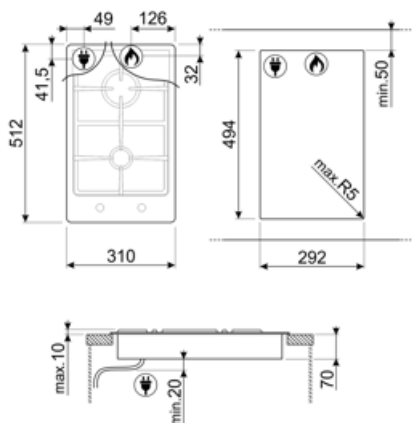

Thermoelektrische
Zündsicherung Ja

Automatische
Einhandzündvorrichtung Ja

Serienzubehör

Wokring aus Gußeisen 1

Elektrischer Anschluss

Frequenz 50/60 Hz
Länge Netzkabel 120 cm

Netzstecker No

Gasanschluss

Gasart Erdgas (H) G20-20 mbar
Gasanschluss Zylindrisch

Weitere mitgelieferte
Gasverschraubungen Konisch
Nennbelastung Qn 3550 W