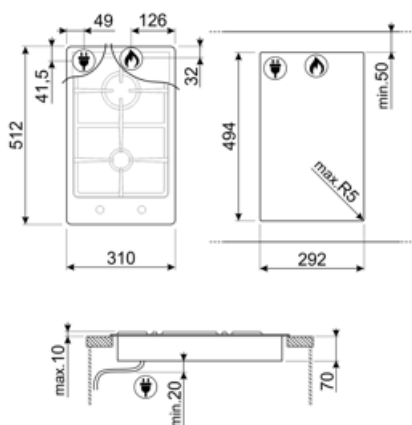

Rejilla de hierro forjado 1
para wok

Conexión eléctrica

Frecuencia (Hz)	50/60 Hz	Largo del cable de alimentación	120 cm

Conexión de gas

Tipo de gas	G20 gas natural	Otras conexiones de gas previstas	Cónica
Conexión de gas	Cilindrico	Datos nominales de conexión gas	3550 W