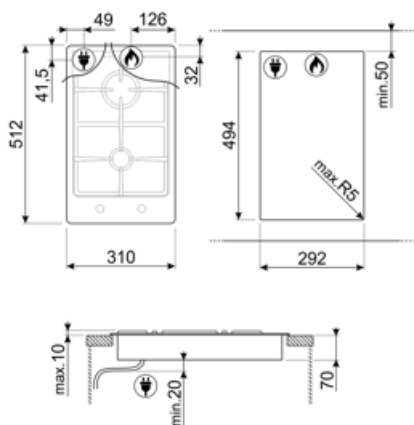

## Opciones

Hueco estándar	494x292 mm
----------------	------------