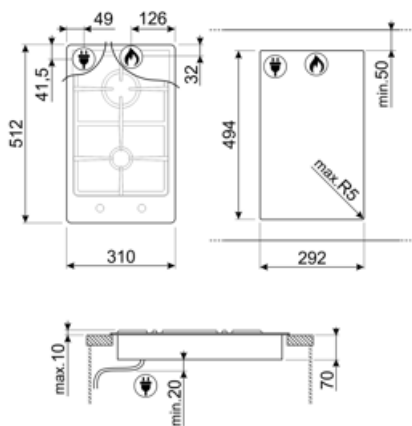

Sistema de válvulas de seguridad **Sí**

Conexión automática **Sí**

Equipo accesorios incluidos

Rejilla de hierro forjado para wok **1**

Conexión eléctrica

Frecuencia (Hz) **50/60 Hz**

Largo del cable de alimentación **120 cm**

Conexión de gas

Tipo de gas **G20 gas natural**
Conexión de gas **Cilindrico**

Otras conexiones de gas previstas **Cónica**
Datos nominales de conexión gas **3550 W**