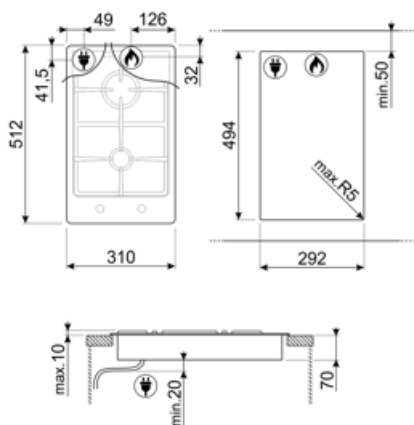

Enchufe No

Largo del cable de alimentación 120 cm

Conexión de gas

Tipo de gas G20 gas natural

Otras conexiones de gas previstas Cónica

Conexión de gas Cilindrico

Datos nominales de conexión gas 3550 W

Accesorios Compatible