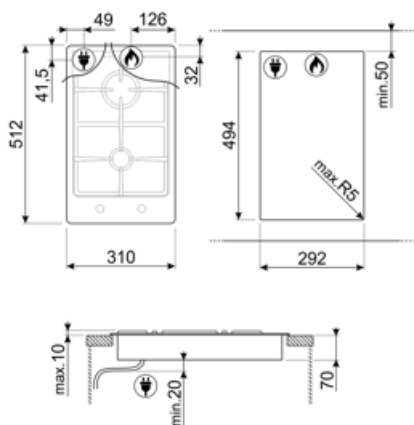

Posterior central - Gas - RP - 2.50 kW

Sistema de válvulas de seguridad Sí

Conexión automática Sí

Equipo accesorios incluidos

Rejilla de hierro forjado 1 para wok

Conexión eléctrica

Frecuencia 50/60 Hz

Enchufe No

Largo del cable de alimentación 120 cm

Conexión de gas

Tipo de gas G20 Gas natural

Otras conexiones de gas previstas Cónica

Conexión de gas Cilindrico

Datos nominales de conexión eléctrica 3550 W