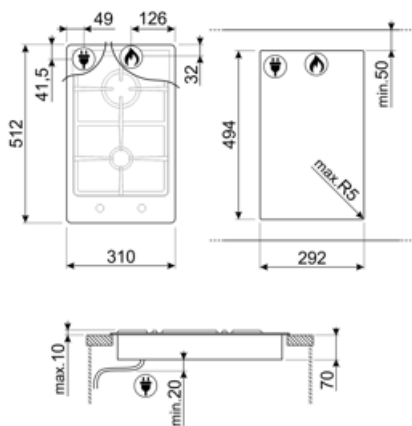

Takana keskellä - Kaasu - RP - 2.50 kW

Kaasun turvaventtiilit Kyllä

Automaattinen sytytys Kyllä

Mukana tulevat lisävarusteet

Valurautainen wokpannuteline 1

Sähköliitântä

Taajuus (Hz) 50/60 Hz

Sähköjohdon pituus (cm) 120 cm

Sähköpistokkeen tyyppi Ei

Kaasuliitântä

Kaasun tyyppi G20 maakaasu
Kaasuliitântä Sylinterinmuotoinen

Muut mukana tulevat kaasusuuttimet Kartiomainen
Kaasun tehotaso 3550 W