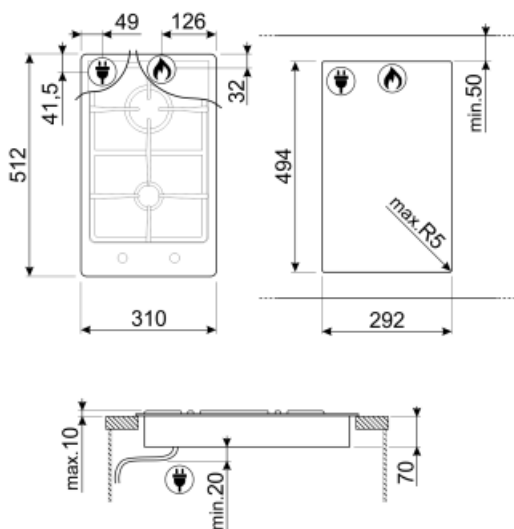

Kaasun turvaventtiilit Kyllä

Automaattinen sytytys Kyllä

Vakiovarusteet

Valurautainen wokpannuteline 1

Sähköliitännä

Taajuus (Hz) 50/60 Hz

Sähköjohdon pituus (cm) 120 cm

Kaasuliitännä

Kaasun tyyppi G20 maakaasu
Kaasuliitännä Sylinterinmuotoinen

Muut mukana tulevat kaasusuuttimet Kartiomainen
Kaasun tehotaso 3550 W