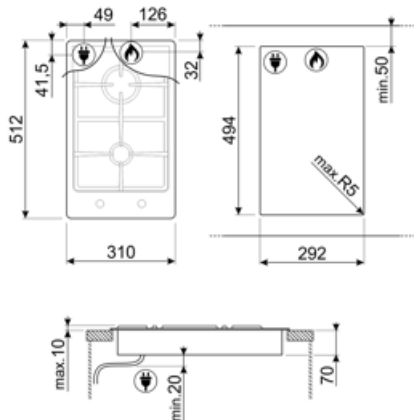

Raccordement gaz

Type de gaz G20 Gaz naturel

Réglé au gaz naturel Côtique

Raccordement au gaz Cylindrique

Puissance nominale gaz 3550 W

Accessoires Compatibles

6MP1PGF

Kit de 6 manettes Linéa pour tables de cuisson PGF

GRW

WOKGHU

Support WOK en fonte

GRM

Support Moka pour tables de cuisson gaz

LGPGF-1

Barre de jonction pour dominos PGF, avec encastrement standard 49 cm de profondeur (1 jeu pour 2 dominos)

Symbols glossary