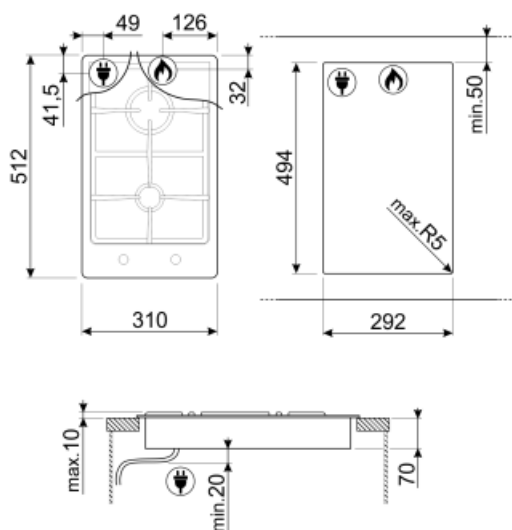

Thermocouples	Oui	Allumage automatique intégré aux manettes	Oui

Accessoires inclus

Support en fonte pour Wok	1

Raccordement électrique

Fréquence	50/60 Hz	Longueur du câble d'alimentation	120 cm

Raccordement gaz

Type de gaz	G20 Gaz naturel	Réglé au gaz naturel	Cônique
Raccordement au gaz	Cylindrique	Puissance nominale gaz	3550 W