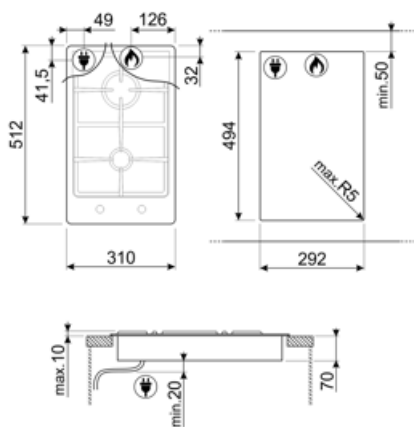

Thermocouples	Oui	Allumage automatique intégré aux manettes	Oui

Accessoires inclus

Support en fonte pour Wok	1

Raccordement électrique

Fréquence	50/60 Hz	Type de prise	No
Longueur du câble d'alimentation	120 cm		

Raccordement gaz

Type de gaz	G20 Gaz naturel	Réglé au gaz naturel	Cônique
Raccordement au gaz	Cylindrique	Puissance nominale gaz	3550 W