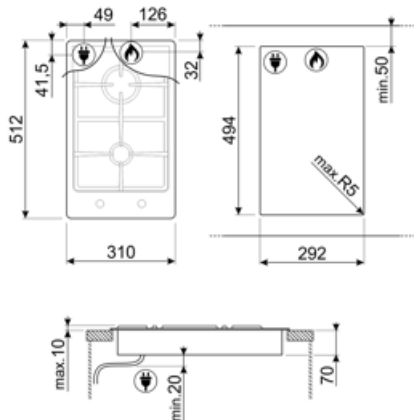

Arrière central - Gaz - Rapide - 2.50 kW

Thermocouples oui

Allumage automatique oui
intégré aux manettes

Accessoires inclus

Support en fonte pour 1
Wok

Raccordement électrique

Fréquence 50/60 Hz

Type de prise Non

Longueur du câble
d'alimentation 120 cm

Raccordement gaz

Type de gaz G20 Gaz naturel

Réglé au gaz naturel Cône

Raccordement au gaz Cylindrique

Puissance nominale gaz 3550 W