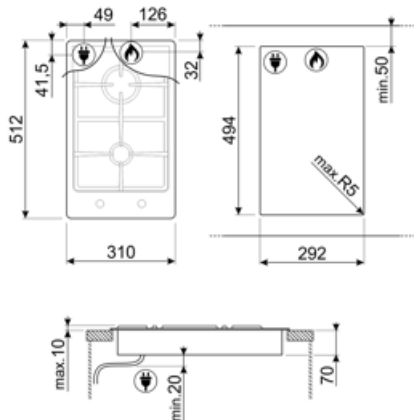

Raccordement gaz

Type de gaz G20 Gaz naturel

Réglé au gaz naturel Cône

Raccordement au gaz Cylindrique

Puissance nominale gaz 3550 W

Accessoires Compatibles

6MP1PGF

Kit de 6 manettes Linéa pour tables de cuisson PGF

GRW

WOKGHU

Support WOK en fonte

GRM

Support Moka pour tables de cuisson gaz

LGPGF-1

Barre de jonction pour dominos PGF, avec encastrement standard 49 cm de profondeur (1 jeu pour 2 dominos)

Symbols glossary