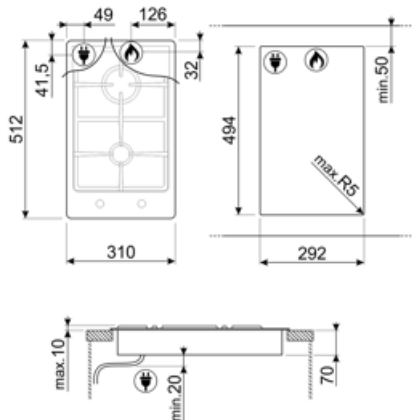

Raccordement gaz

Type de gaz G20 Gaz naturel

Réglé au gaz naturel Cône

Raccordement au gaz Cylindrique

Puissance nominale gaz 3550 W

Accessoires Compatibles

6MP1PGF

Kit de 6 manettes Linéa pour tables de cuisson PGF