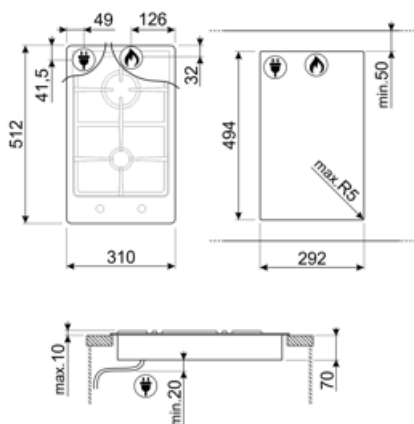

2.50 kW אחורי-אמצעי - גז - מהירות - 50

שסתומי בטיחות לגז

כן

הצתה אוטומטית

כן

אביזרים כלולים

תמיכה לווק מברזל יצוק 1

חיבור חשמלי

תדר (Hz)

50/60 Hz

Terminal box

No

אורך כבל חשמל

120 cm

תקע

לא

חיבור גז

סוג גז

גז טבעי G20

חיבורי גז אחרים מצורפים

קוני

Gas connection

Cilindrical

(דירוג חיבור גז (ואט

3550 W