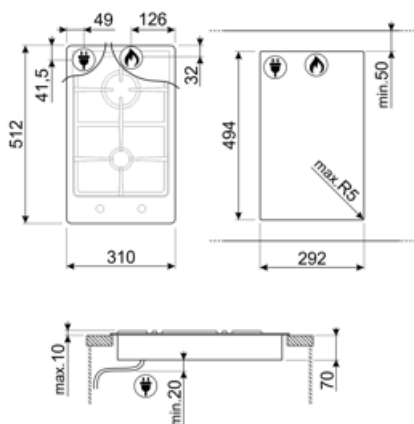

## אפשרויות

שבלונה סטנדרטית

494x292 mm