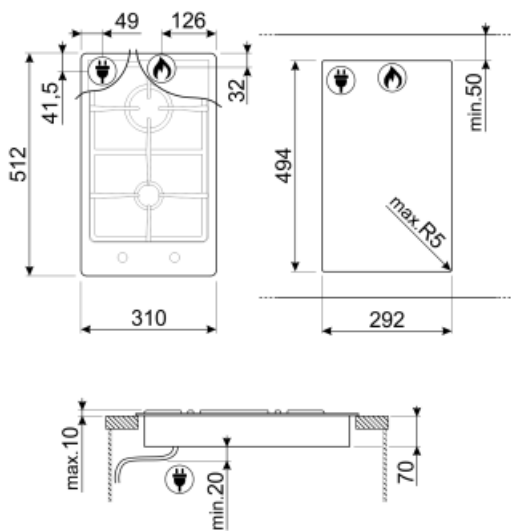

שסתומי בטיחות לגז

כן

הצתה אוטומטית

כן

אביזרים כלולים

תמיכה לווק מברזל יצוק

1

חיבור חשמלי

תדר (Hz)

50/60 Hz

אורך כבל חשמל

120 cm

חיבור גז

סוג גז

גז טבעי G20

חיבורי גז אחרים מצורפים

קוני

Gas connection

Cilindrical

(דירוג חיבור גז) ואט

3550 W