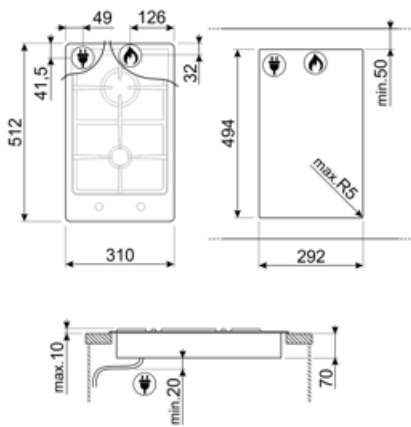

חיבור חשמלי

תדר (Hz)	50/60 Hz	אורך כבל חשמל	120 cm

חיבור גז

סוג גז Gas connection	גז טבעי G20 Cilindrical	חיבורי גז אחרים מצורפים (דירוג חיבור גז) (ואט)	קונוי 3550 W