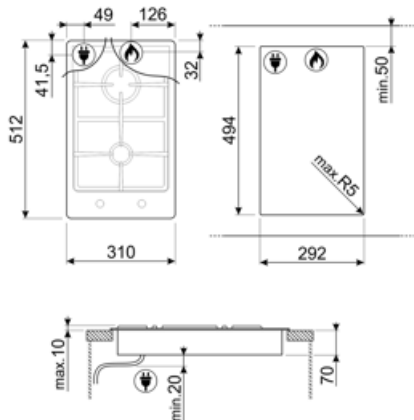

Hátsó-közép - Gáz – Gyors - 2.50 kW

Gázbiztonsági szelepek Igen

Automatikus szikragyújtás

Igen

Mellékelt tartozékok

Öntöttvas wok tartó 1

Elektromos csatlakozás

Frekvencia (Hz) 50/60 Hz

Tápkábel hossza 120 cm

Csatlakozódugó

Nem

Gázcsatlakozás

Gáz típusa G20 Földgáz

Gas connection Cylindrical

Egyéb elérhető gázcsatlakozások

Kúp alakú

Gázcsatlakozás névleges értéke (W)

3550 W