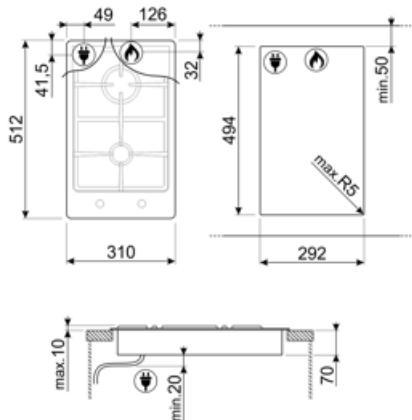

Hátsó-közép - Gáz – Gyors - 2.50 kW

Gázbiztonsági szelepek Igen

Automatikus szikragyújtás

Igen

Mellékelt tartozékok

Öntöttvas wok tartó 1

Elektromos csatlakozás

Frekvencia (Hz) 50/60 Hz

Tápkábel hossza 120 cm

Csatlakozódugó

Nem

Gázcsatlakozás

Gáz típusa G20 Földgáz

Gas connection Cylindrical

Egyéb elérhető gázcsatlakozások

Kúp alakú

Gázcsatlakozás névleges értéke (W)

3550 W