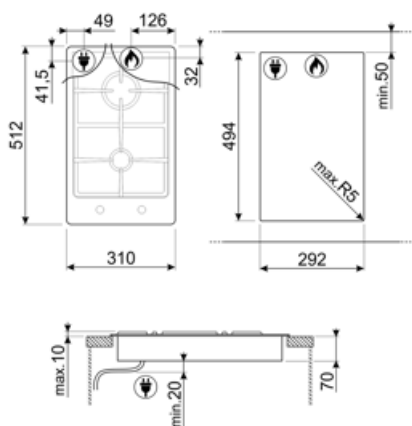

Hátsó-közép - Gáz – Gyors - 2.50 kW

Gázbiztonsági szelepek Igen

Automatikus szikragyújtás

Igen

Mellékelt tartozékok

Öntöttvas wok tartó 1

Elektromos csatlakozás

Frekvencia (Hz) 50/60 Hz

Tápkábel hossza 120 cm

Csatlakozódugó

Nem

Gázcsatlakozás

Gáz típusa G20 Földgáz

Gas connection Cylindrical

Egyéb elérhető gázcsatlakozások

Kúp alakú

Gázcsatlakozás névleges értéke (W)

3550 W