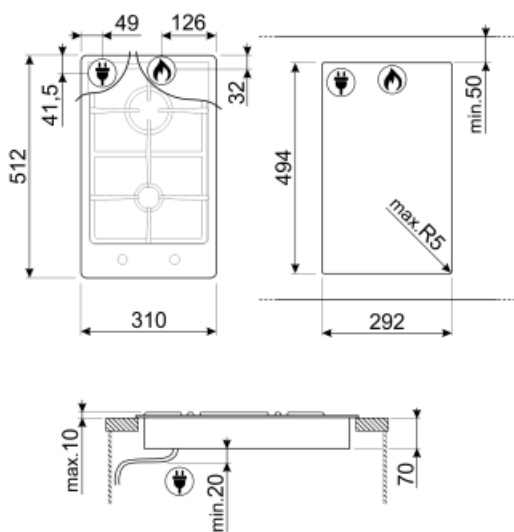

Nedfelling i benkeplate 494x292 mm

Tekniske egenskaper

Midten foran - Gass - AUX - 1.05 kW

Midten bak - Gass - RP - 2.50 kW

Gassikkerhetsventiler Ja

Automatisk tenning Ja

Standardtilbehør

Wokholder i støpejern 1

Elektrisk tilkobling

Frekvens (Hz) 50/60 Hz

Lengde på strømledning 120 cm
(cm)

Gasstilkobling

Gasstype Naturgass G20
Gasstilkobling Sylindrisk

Andre gasstilkoblinger Konisk
følger
Måling av
gassforbindelse (W) 3550 W