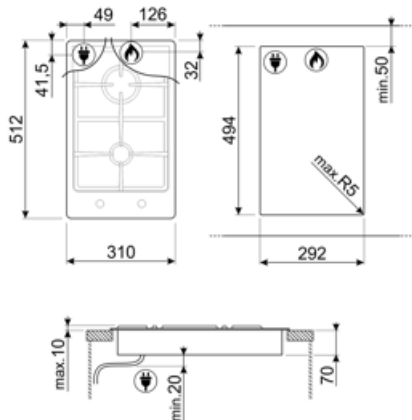

PGF32G

Produktgruppe	Platetopp
Type innbygging	Ultralav profil
Mål	30 cm
Strømtilførsel	Gass
Type	Gasskokeplate
EAN-kode	8017709138059

Estetisk linje

Estetikk	Classic
Farge	Rustfritt stål
Finish	Satinert
Materiale	Rustfritt stål
Type stål	Børstet
Panne stativ	Støpejern
Type kontroll innstilling	Vridere
Kontrollknapp funksjon	Foran
Antall kontroller	2
kontroller farge	Rustfritt stål-effekt
Logo	Preget

Program / funksjoner

Antall gasstilberedningssoner	2
Antall tilberedningssoner	2

Funksjoner

Nedfelling i benkeplate 494x292 mm

Tekniske egenskaper

Midten foran - Gass - AUX - 1.05 kW

Midten bak - Gass - RP - 2.50 kW

Nei

Lengde på strømledning (cm) 120 cm

Gasstilkobling

Gasstype Naturgass G20
Gasstilkobling Sylindrisk

Andre gasstilkoblinger følger

Konisk

Måling av gassforbindelse (W)

3550 W