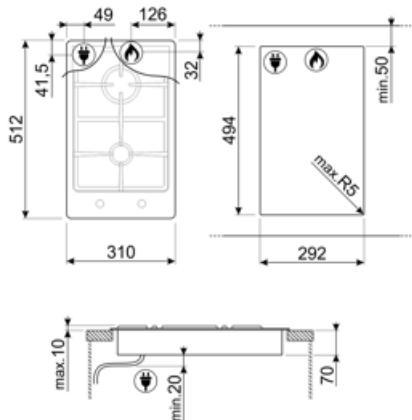

Midten bak - Gass - RP - 2.50 kW

Gassikkerhetsventiler Ja

Automatisk tenning

Ja

Medfølgende tilbehør

Wokholder i støpejern 1

Elektrisk tilkobling

Frekvens (Hz) 50/60 Hz

Støpseltype

Nei

Lengde på strømledning (cm) 120 cm

Gasstilkobling

Gasstype Naturgass G20

Andre gasstilkoblinger følger

Konisk

Gasstilkobling Sylindrisk

Måling av gassforbindelse (W)

3550 W