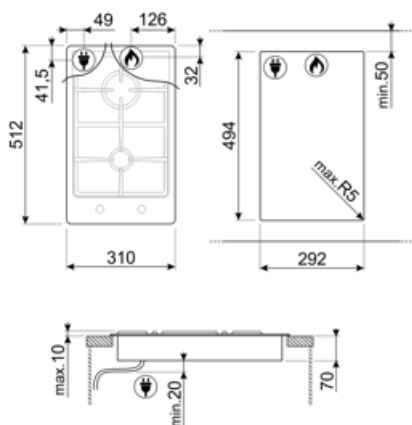

Gassikkerhetsventiler Ja

Automatisk tenning Ja

Standardtilbehør

Wokholder i støpejern 1

Elektrisk tilkobling

Frekvens (Hz) 50/60 Hz

Kontakt No

Lengde på strømledning (cm) 120 cm

Gasstilkobling

Gasstype Naturgass G20

Andre gasstilkoblinger følger Konisk

Gasstilkobling Sylinderisk

Måling av gassforbindelse (W) 3550 W