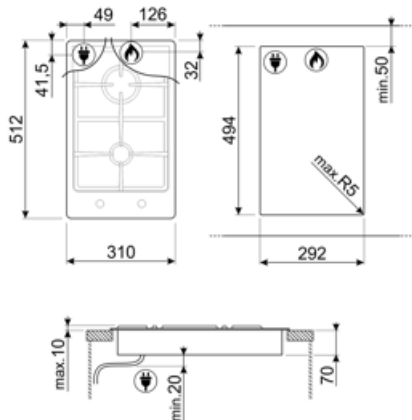

Midten bak - Gass - RP - 2.50 kW

Gassikkerhetsventiler Ja

Automatisk tenning

Ja

Medfølgende tilbehør

Wokholder i støpejern 1

Elektrisk tilkobling

Frekvens (Hz) 50/60 Hz

Lengde på strømledning (cm) 120 cm

Støpseltype

Nei

Gasstilkobling

Gasstype Naturgass G20
Gasstilkobling Sylindrisk

Andre gasstilkoblinger følger

Konisk

Måling av gassforbindelse (W)

3550 W