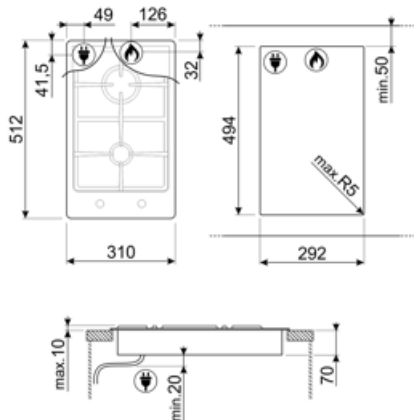

Middenachter - Gas - RP - 2.50 kW

Thermobeveiliging Ja

Automatische
ontsteking Ja

Meegeleverde accessoires

Gietijzeren wokring 1

Elektrische aansluiting

Frequentie 50/60 Hz

Stekker Nee

Lengte voedingskabel 120 cm

Gasaansluiting

Type gas G20 Aardgas

Andere
gasaansluitingen Konisch

Gasaansluiting Cilindrisch

Nominale
aansluitwaarde gas 3550 W