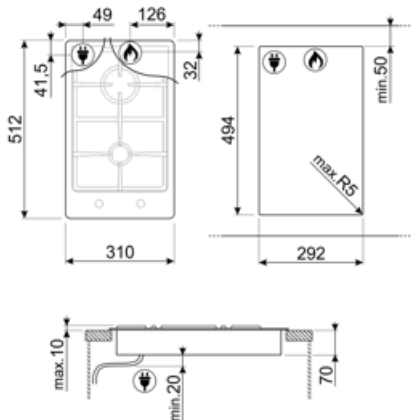

2

Opties

Worktop Cut-Out

494x292 mm

Technische specificaties

Middenvoor - Gas - AUX - 1.05 kW

Middenachter - Gas - RP - 2.50 kW

Thermobeveiliging	Ja	Automatische ontsteking	Ja
-------------------	----	-------------------------	----

Meegeleverde accessoires

Gietijzeren wokring	1
---------------------	---

Elektrische aansluiting

Frequentie	50/60 Hz	Stekker	Nee
Lengte voedingskabel	120 cm		

Gasaansluiting

Type gas	G20 Aardgas	Andere gasaansluitingen	Konisch
Gasaansluiting	Cilindrisch	Nominale aansluitwaarde gas	3550 W