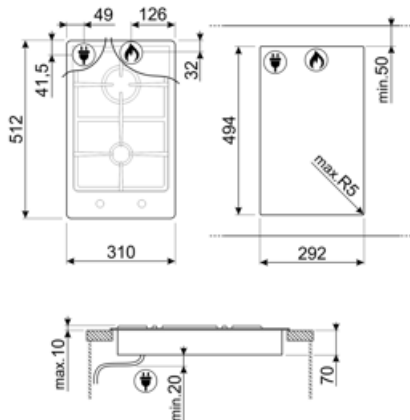

2

Opties

Worktop Cut-Out

494x292 mm

Technische specificaties

Middenvoor - Gas - AUX - 1.05 kW

Middenachter - Gas - RP - 2.50 kW

Thermobeveiliging Ja

Lengte voedingskabel 120 cm

Gasaansluiting

Type gas G20 Aardgas

Andere
gasaansluitingen

Konisch

Gasaansluiting Cilindrisch

Nominale
aansluitwaarde gas

3550 W