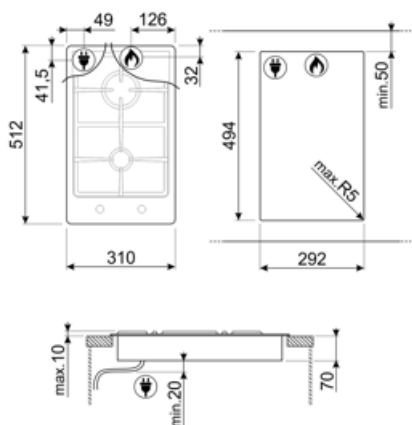

Program / Functions

Aantal kookzones gas	2
Totaal aantal kookzones	2

Opties

Worktop Cut-Out 494x292 mm

Technische specificaties

Middenvoor - Gas - AUX - 1.05 kW
Middenachter - Gas - RP - 2.50 kW

Thermobeveiliging	Ja	Automatische ontsteking	Ja
-------------------	----	-------------------------	----

Meegeleverde accessoires

Gietijzeren wokring	1
---------------------	---

Elektrische aansluiting

Frequentie	50/60 Hz	Stekker	No
Lengte voedingskabel	120 cm		

Gasaansluiting

Type gas	G20 Aardgas	Andere gasaansluitingen	Conisch
Gasaansluiting	Cilindrisch	Nominale aansluitwaarde gas	3550 W