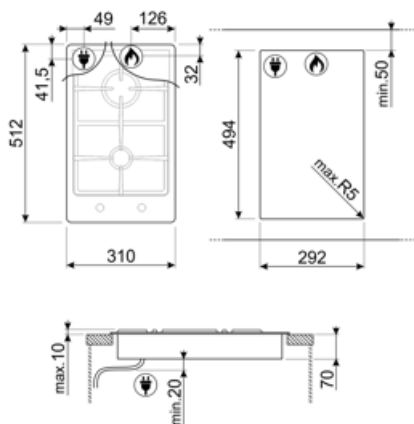

PGF32G

Familie
Inbouw
Afmeting
Voeding
Type
EAN-code

Kookplaat
Vlak opbouw
30 cm
Gas
Gas
8017709138059

Design

Esthetiek
Kleur
Afwerking
Materiaal
Type roestvrijstaal
Pannendragers
Type bediening
Positie bediening
Aantal bedieningsknoppen
Kleur knoppen

Classici
Roestvrij staal
Geborsteld
Roestvrij staal
Geborsteld
Gietijzer
Bedieningsknoppen
Voor
2
Rvs look

Opties

Worktop Cut-Out 494x292 mm

Technische specificaties

Middenvoor - Gas - AUX - 1.05 kW
Middenachter - Gas - RP - 2.50 kW

Accessoires niet inbegrepen

GRW
Wok support

GRM
Coffee machine support

6MP1PGF
6 Linea knobs for PGF hobs

WOKGHU
Cast iron WOK Support

LGPGF-1
Aluminium connecting strip for PGF

Symbols glossary (TT)

- | | | | |
|--|---|---|---|
|  | Ultra-low profile: Installation of product with flat edge - height of 1 mm. |  | Heavy duty gietijzeren pannendragers: voor maximale stabiliteit en sterkte. |
|  | Knobs control | | |