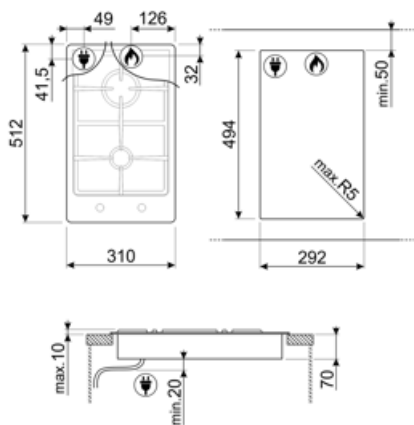

Tylny centralny - Gaz - Szybki - 2.50 kW

Zabezpieczenie przeciwwypływowemu gazu Tak

Zapalarka elektryczna zintegrowana w pokrętle Tak

Akcesoria w standardzie

Żeliwna podstawka do WOKA 1

Podłączenie elektryczne

Częstotliwość (Hz) 50/60 Hz
Długość przewodu zasilającego (cm) 120 cm

Wtyczka Nie

Podłączenie gazowe

Typ gazu G20 gaz naturalny
Podłączenie gazowe Cylindryczne

Dostępne inne przyłącza gazowe Stożkowe
Moc przyłączeniowa gazu 3550 W