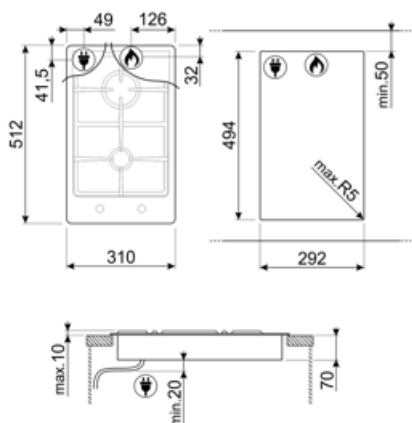

Válvulas de segurança
corte rápido do gás Sim

Ignição eletrónica nos
comandos Sim

Acessórios incluídos

Grelha em ferro fundido 1
para Wok

Ligação elétrica

Frequência (Hz) 50/60 Hz
Comprimento do cabo
de alimentação 120 cm

Ficha elétrica No

Ligação do gás

Gás Preparada para gás
natural

Outras conexões de gás
incluídas Ligação cónica ao gás

Ligação ao gás Ligação ao gás cilíndrica

Potência nominal do gás 3550 W