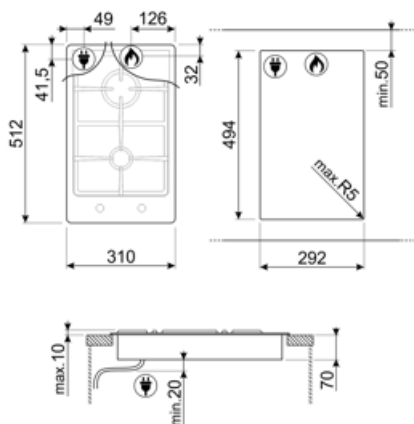

Posterior central - Queimador a gás rápido - 2.50 kW

Válvulas de segurança Sim
corte rápido do gás

Ignição eletrónica nos Sim
comandos

Acessórios incluídos

Grelha em ferro fundido 1
para Wok

Ligação elétrica

Frequência (Hz) 50/60 Hz
Comprimento do cabo de alimentação 120 cm

Ficha elétrica Não

Ligação do gás

Gás Preparada para gás natural
Ligação ao gás Ligação ao gás cilíndrica

Outras conexões de gás Ligação cónica ao gás incluídas
Potência nominal do gás 3550 W