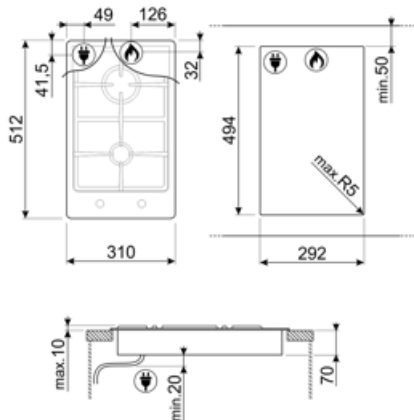

Задняя центральная - Газ - быстрая - 2.50 кВт

Газ-контроль	Да	Автоматический электроподжиг	Да

Аксессуары в комплекте

Чугунное кольцо ВОК 1

Электрическое подключение

Частота тока	50/60 Гц	Тип электрической вилки	Нет
Длина электрического кабеля	120 см		

Подключение к газу

Тип газа	G20 природный газ	Подключение к газу	Коническое
Подключение к газу	Цилиндрическое	Номинальная мощность газа	3550 Вт