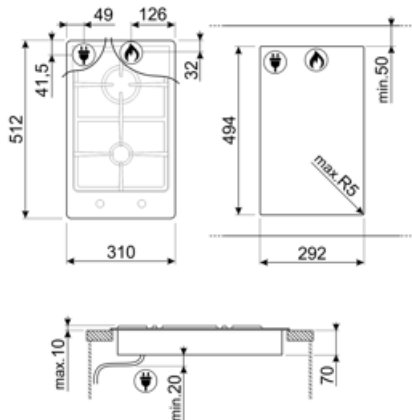

Mitten fram - Gas - AUX - 1.05 kW

Mitten bak - Gas - RP - 2.50 kW

Säkerhetsventiler Ja

Automatisk tändning Ja

Medföljande tillbehör

Wokhållare i gjutjärn 1

Elektrisk anslutning

Frekvens 50/60 Hz

Typ av kontakt Nej

Längd matningskabel 120 cm

Gasanslutning

Typ av gas G20 Naturgas

Övriga inkluderade gasanslutningar Konisk

Gasanslutning Cylindrisk

Anslutningseffekt 3550 W