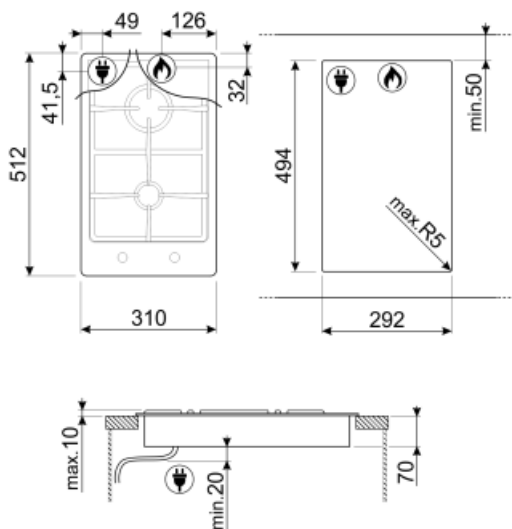

PGF32G

Produktgrupp
Inbyggnad
Storlek
Strömtillförsel
Typ
EAN-kod

Häll
Extra låg profil
30 cm
Gas
Gashäll
8017709138059

Estetisk linje

Estetik
Färg
Finish
Material
Typ av stål
Pannställ
Typ av kontroller
Vredens placering
Antal kontroller
Färg på kontroller

Frekvens 50/60 Hz

Längd matningskabel 120 cm

Gasanslutning

Typ av gas G20 Naturgas
Gasanslutning Cylindrisk

Övriga inkluderade gasanslutningar Konisk
Anslutningseffekt 3550 W

Tillbehör ingår ej

GRW
Wokhållare