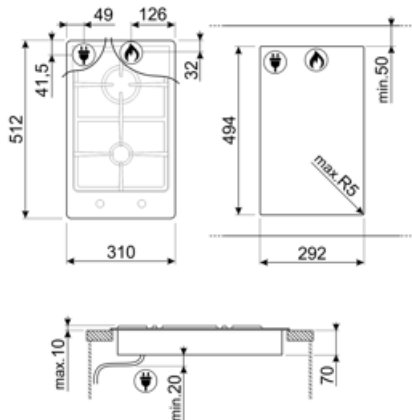

## Alternativ

Standard 494x292 mm  
inbyggnadsmått