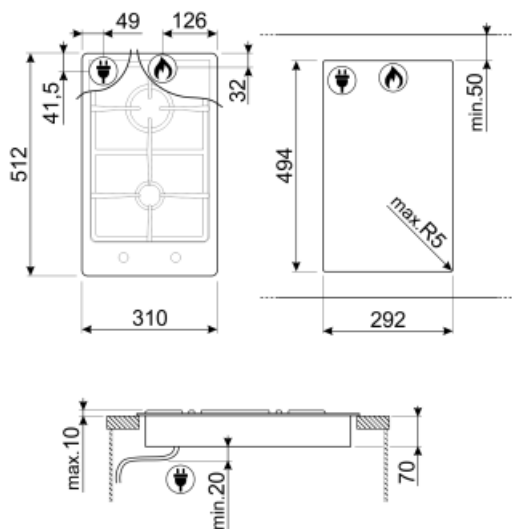

PGF32G

Produktgrupp
Inbyggnad
Storlek
Strömtillförsel
Typ
EAN-kod

Häll
Extra låg profil
30 cm
Gas
Gashäll
8017709138059

Estetisk linje

Estetik
Färg
Finish
Material
Typ av stål
Pannställ
Typ av kontroller
Vredens placering
Antal kontroller
Färg på kontroller

Frekvens 50/60 Hz

Längd matningskabel 120 cm

Gasanslutning

Typ av gas G20 Naturgas
Gasanslutning Cylindrisk

Övriga inkluderade gasanslutningar Konisk
Anslutningseffekt 3550 W

Tillbehör ingår ej

GRW
Wokhållare