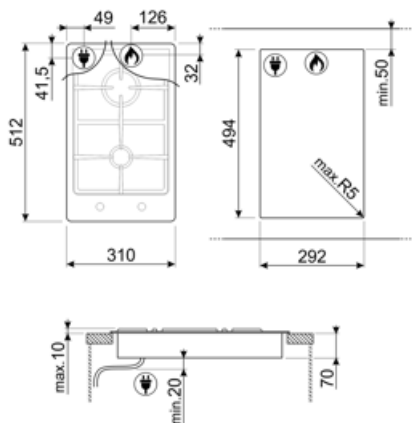

Mitten bak - Gas - RP - 2.50 kW

Säkerhetsventiler Ja

Automatisk tändning Ja

Standardtillbehör

Wokhållare i gjutjärn 1

Elektrisk anslutning

Frekvens 50/60 Hz

Kontakt No

Längd matningskabel 120 cm

Gasanslutning

Typ av gas G20 Naturgas

Övriga inkluderade gasanslutningar Konisk

Gasanslutning Cylindrisk

Anslutningseffekt 3550 W