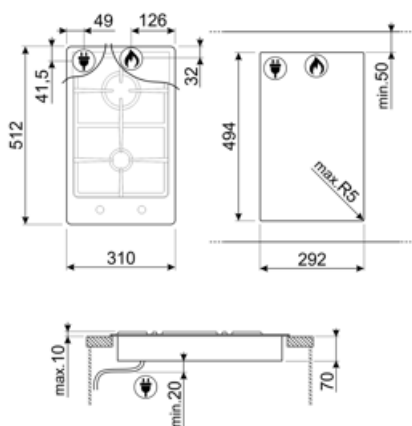

Задня центральна - Газ - RP - 2.50 кВт

Газ-контроль Так

Автоматичне
електрозапалювання Так

Акcesуари в комплекті

Чавунна решітка WOK 1

Електричне підключення

Частота струму (Гц) 50/60 Гц

Тип електричної вилки Ні

Довжина електричного
кабелю (см) 120 см

Підключення до газу

Тип газу G20 Природний газ

Підключення до газу Конічне

Підключення до газу Циліндричне

Номинальна потужність
газу (кВт) 3550 Вт