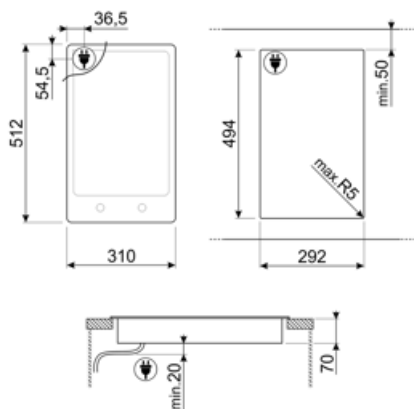

Technologie

Avant central - Induction - simple - 1.40 kW - Booster 2.20 kW - Ø 14.5 cm

Arrière central - Induction - simple - 1.80 kW - Booster 3.00 kW - Ø 21.0 cm

Adaptation automatique au diamètre des casseroles	oui	Auto-arrêt en cas de surchauffe	oui
Détection automatique du récipient	oui	Affichage chaleur résiduelle	oui
Indicateur diamètre minimum d'utilisation	oui	Protection pour mise en marche accidentelle	oui

Raccordement électrique

Puissance nominale	3500 W	Fréquence	50/60 Hz
Intensité	16 A	Longueur du câble d'alimentation	120 cm
Tension	220-240 V	Type de prise	Non
Type de câble d'alimentation installé	Mono-phasé