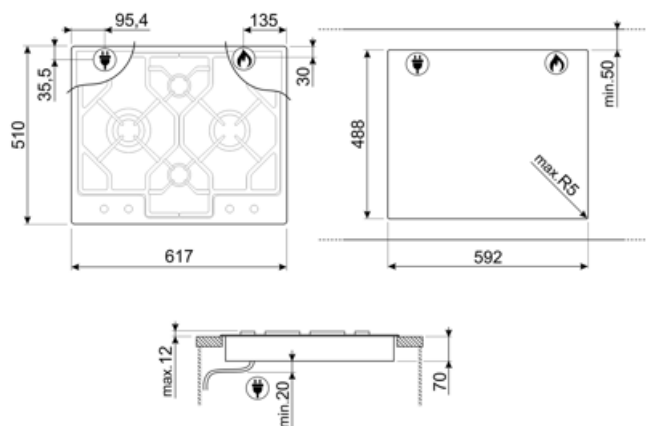

Tekniske egenskaber

UR

Venstre - Gas - UR - 3.90 kW

Bagest i midten - Gas - AUX - 1.05 kW

Forrest i midten - Gas - AUX - 1.05 kW

Højre - Gas - Hurtig - 2.50 kW

Gas-sikkerhedsventiler Ja

Automatisk tænding

Ja

Medfølgende tilbehør

Wokholder i støbejern 1

Elektrisk tilslutning

Elektrisk tilslutning,
normering (W) 1 W

Spænding (V) 220-240 V

Ledningstype Enkelt fase

Frekvens (Hz) 50/60 Hz

Strømforsyning
ledningslængde 120 cm

Stik Nej

Gastilslutning

Gastype Naturgas G20

Gastilslutning Cylinderformet

Andre gasdyser
medfølger G30 GPL-gas

Andre givne
gasforbindelser Konisk

Gastilslutning normering 8500 W
(W)