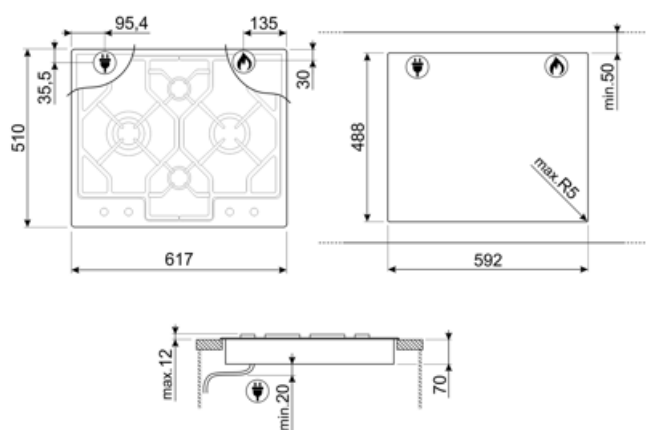

ΤΕΧΝΙΚΑ ΧΑΡΑΚΤΗΡΙΣΤΙΚΑ

UR

Αριστερά - Αέριο - Υπερταχείας - 3.90 kW

Πίσω κέντρο - Αέριο - Μικρό - 1.05 kW

Εμπρός κέντρο - Αέριο - Μικρό - 1.05 kW

Δεξιά - Αέριο - Ταχείας - 2.50 kW

Βαλβίδες ασφαλείας αερίου Ναι

Αυτόματη ανάφλεξη Ναι

ΠΕΡΙΛΑΜΒΑΝΟΜΕΝΑ ΑΞΕΣΟΥΑΡ

Μαντεμένα βάση για Wok 1

ΗΛΕΚΤΡΙΚΗ ΣΥΝΔΕΣΗ

Ονομαστική ισχύς ηλεκτρικής σύνδεσης (W) 1 W

Τάση (V) 220-240 V

Τύπος παρεχόμενου καλωδίου Μονοφασικό

Συχνότητα (Hz) 50/60 Hz

Μήκος καλωδίου τροφοδοσίας 120 cm

Φίς Όχι

ΣΥΝΔΕΣΗ ΑΕΡΙΟΥ

Τύπος αερίου G20 Φυσικό αέριο

Σύνδεση αερίου Κυλινδρικό

Άλλα μπεκ αερίου που περιλαμβάνονται G30 LPG Υγραέριο

Άλλες παρεχόμενες συνδέσεις αερίου Κωνικός σύνδεσμος

Ισχύς αερίου (W) 8500 W