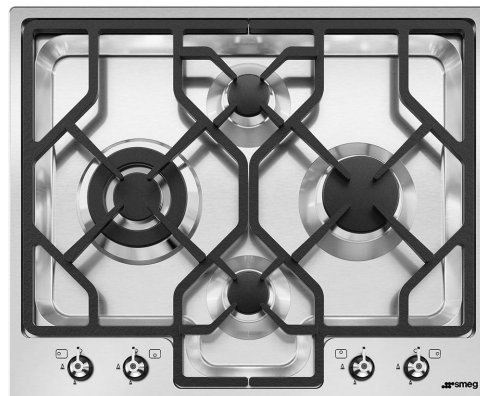

PGF64-4

Οικογένεια προϊόντων
ΤΥΠΟΣ ΕΝΤΟΙΧΙΣΜΟΥ
Διαστάσεις
Παροχή ενέργειας
ΤΥΠΟΣ
Κωδικός EAN

Εστία
Εξαιρετικά χαμηλό προφίλ
60 cm
Αέριο
Αέριο
8017709153588

ΑΙΣΘΗΤΙΚΗ

Αισθητική
Χρώμα
Φινίρισμα
Υλικό
Τύπος ατσαλιού
Βάσεις σκευών
Φλόγιστρα
Υλικό φλόγιστρων
Τύπος χειριστηρίων
Θέση χειριστηρίων
Αριθμός χειριστηρίων
Χρώμα χειριστηρίων
Λογότυπος
Χρώμα μεταξοτυπίας

Classic
Ανοξείδωτο ασάλι
Σατέν
Ανοξείδωτο ασάλι
Βουρτσισμένο
Μαντέμι
Σύστημα
Αλουμίνιο
Χειριστήρια
Μπροστά
4
Εφέ ατσαλιού
Μεταξοτυπία
Μαύρο

Προγράμματα/Λειτουργίες

Αριθμός ζωνών μαγειρέματος αερίου 4
Συνολικός αριθμός ζωνών μαγειρέματος 4

Βαλβίδες ασφαλείας αερίου Ναι

Αυτόματη ανάφλεξη Ναι

ΠΕΡΙΛΑΜΒΑΝΟΜΕΝΑ ΑΞΕΣΟΥΑΡ

Μαντεμένα βάση για Wok 1

ΗΛΕΚΤΡΙΚΗ ΣΥΝΔΕΣΗ

Ονομαστική ισχύς ηλεκτρικής σύνδεσης (W) 1 W

Τάση (V) 220-240 V

Τύπος παρεχόμενου καλωδίου Μονοφασικό