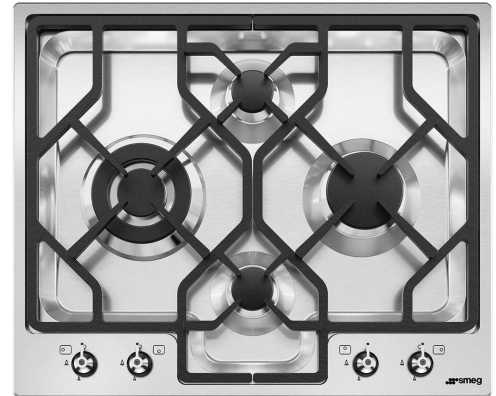

## PGF64-4

Familia	Encimera de cocción
Instalación	Semifilo
Dimensión	60 cm
Alimentación	Gas
Tipología	Gas
Código EAN	8017709153588

## Estética

Estética	Clásica
Color	Acero inoxidable
Acabado	Satinado
Material	Acero inoxidable
Tipo de inox	Cepillado
Rejillas	Parrillas de fundición
Quemadores	Estándar
Material de los quemadores	Aluminio
Tipo de regulación mandos	Mandos
Posición mandos	Frontal
N.º de mandos	4
Color mandos	Efecto inox
Logo	Serigrafiado
Color de la serigrafía	Negro

## Opciones

Hueco estándar	488x592 mm
----------------	------------