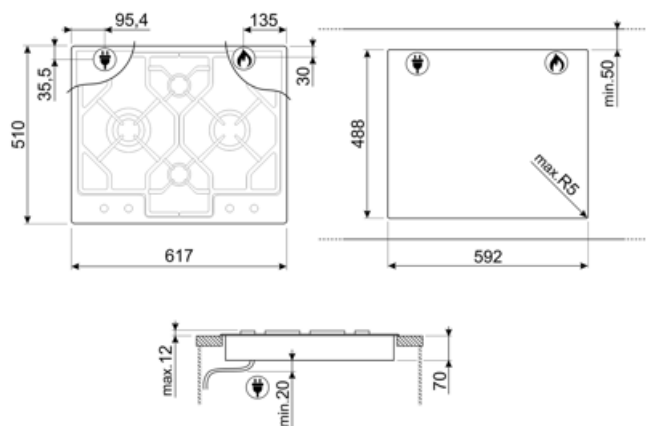

Características técnicas

UR

Izquierda - Gas - URP - 3.90 kW

Posterior central - Gas - AUX - 1.05 kW

Anterior central - Gas - AUX - 1.05 kW

Derecha - Gas - RP - 2.50 kW

Sistema de válvulas de seguridad

Conexión automática Sí

Equipo accesorios incluidos

Rejilla de hierro forjado para wok 1

Conexión eléctrica

Datos nominales de conexión eléctrica 1 W

Tensión (V) 220-240 V

Tipo de cable eléctrico Monofase

Frecuencia (Hz) 50/60 Hz

Largo del cable de alimentación 120 cm

Enchufe No

Conexión de gas

Tipo de gas G20 gas natural

Conexión de gas Cilindrico

Otros inyectores de gas incluidos G30 Gas Liquido GPL

Otras conexiones de gas previstas Cónica

Datos nominales de conexión gas 8500 W