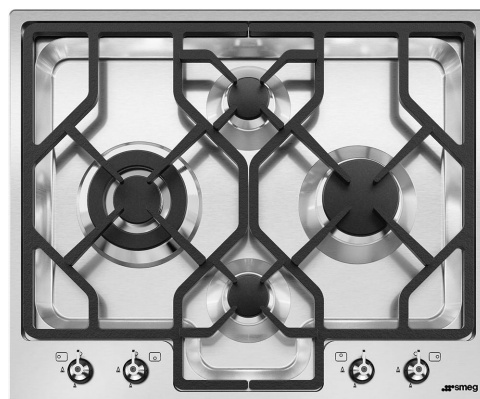

PGF64-4

Familia	Encimera de cocción
Instalación	Semifilo
Dimensión	60 cm
Alimentación	Gas
Tipología	Gas
Código EAN	8017709153588

Estética

Estética	Clásica
Color	Acero inoxidable
Acabado	Satinado
Material	Acero inoxidable
Tipo de inox	Cepillado
Rejillas	Parrillas de fundición
Quemadores	Estándar
Material de los quemadores	Aluminio
Tipo de regulación mandos	Mandos
Posición mandos	Frontal
N.º de mandos	4
Color mandos	Efecto inox
Logo	Serigrafiado
Color de la serigrafía	Negro

Programas/Funciones

Número de zonas de cocción a gas	4
Número total de zonas de cocción	4

Opciones

Hueco estándar	488x592 mm
----------------	------------

Características técnicas

UR

Izquierda - Gas - URP - 3.90 kW

6MP1PGF

Set 6 mandos Linea para encimeras PGF

Symbols glossary

Semifilo: solución empotrada para encimeras y fregaderos con un borde de hasta 4 mm que combina la simplicidad de instalación con un diseño minimalista.

Quemador ultrarrápido: el quemador se define como ultrarrápido con una potencia de al menos 3,5 kW, que puede ser de corona simple, doble o triple.

Rejillas de hierro fundido: estas rejillas son resistentes a altas temperaturas. Sólidos y robustos, han sido diseñados para facilitar el movimiento y el reposicionamiento de las ollas en la superficie.