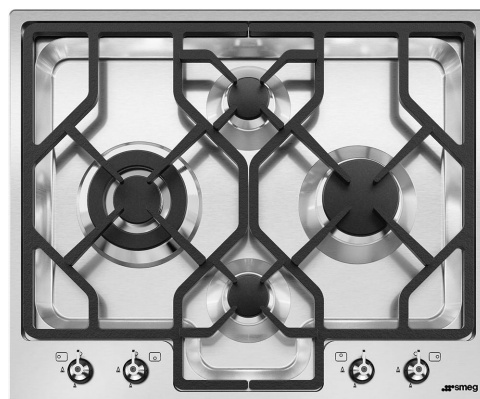

PGF64-4

Familia	Encimera de cocción
Instalación	Semifilo
Dimensión	60 cm
Alimentación	Gas
Tipología	Gas
Código EAN	8017709153588

Estética

Estética	Clásica
Color	Acero inoxidable
Acabado	Satinado
Material	Acero inoxidable
Tipo de inox	Cepillado
Rejillas	Parrillas de fundición
Quemadores	Estándar
Material de los quemadores	Aluminio
Tipo de regulación mandos	Mandos
Posición mandos	Frontal
N.º de mandos	4
Color mandos	Efecto inox
Logo	Serigrafiado
Color de la serigrafía	Negro

Programas/Funciones

Número de zonas de cocción a gas	4
Número total de zonas de cocción	4

Opciones

Hueco estándar	488x592 mm
----------------	------------

Características técnicas

UR

Izquierda - Gas - URP - 3.90 kW

6MP1PGF

Set 6 mandos Linea para encimeras PGF

Symbols glossary

Semifilo: solución empotrada para encimeras y fregaderos con un borde de hasta 4 mm que combina la simplicidad de instalación con un diseño minimalista.

Rejillas de hierro fundido: estas rejillas son resistentes a altas temperaturas. Sólidos y robustos, han sido diseñados para facilitar el movimiento y el reposicionamiento de las ollas en la superficie.