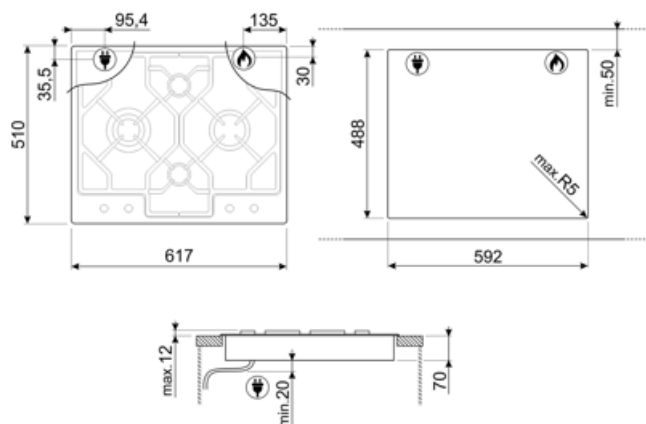

Características técnicas

UR

Izquierda - Gas - URP - 3.90 kW

Posterior central - Gas - AUX - 1.05 kW

Anterior central - Gas - AUX - 1.05 kW

Derecha - Gas - RP - 2.50 kW

Sistema de válvulas de seguridad

Conexión automática Sí

Equipo accesorios incluidos

Rejilla de hierro forjado para wok 1

Conexión eléctrica

Datos nominales de conexión eléctrica 1 W

Tensión (V) 220-240 V

Tipo de cable eléctrico Monofase

Frecuencia (Hz) 50/60 Hz

Largo del cable de alimentación 120 cm

Enchufe No

Conexión de gas

Tipo de gas G20 gas natural

Conexión de gas Cilindrico

Otros inyectores de gas incluidos G30 Gas Liquido GPL

Otras conexiones de gas previstas Cónica

Datos nominales de conexión gas 8500 W