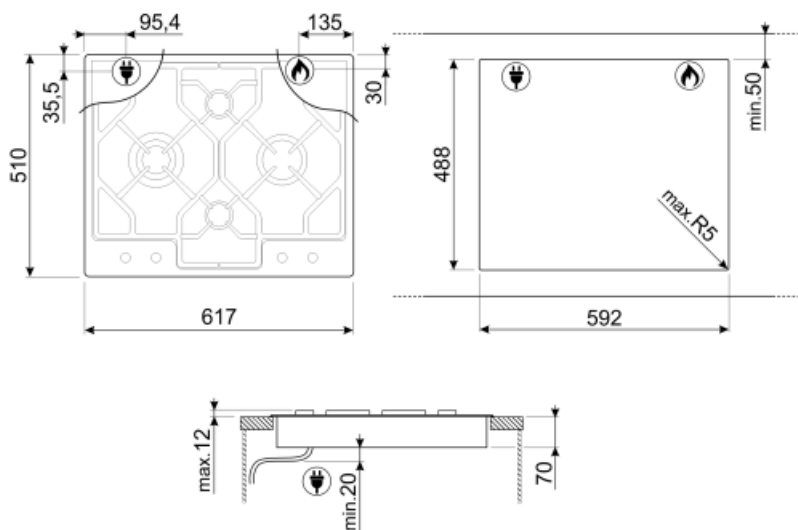

UR

Vasemmalla - Kaasu - URP - 3.90 kW

Takana keskellä - Kaasu - AUX - 1.05 kW

Edessä keskellä - Kaasu - AUX - 1.05 kW

Oikealla - Kaasu - RP - 2.50 kW

Kaasun turvaventtiilit Kyllä

Automaattinen sytytys Kyllä

Vakiovarusteet

Valurautainen wokpannuteline 1

Sähköliitântä

Sähköliitântäteho (W) 1 W
Jännite (V) 220-240 V
Johdon tyyppi Yksi vaihe

Taajuus (Hz) 50/60 Hz
Sähköjohdon pituus (cm) 120 cm

Kaasuliitântä

Kaasun tyyppi G20 maakaasu
Kaasuliitântä Sylinterinmuotoinen
Muut mukana toimitettavat suuttimet G30 GPL nestekaasu

Muut mukana tulevat kaasusuuttimet Kartiomainen
Kaasun tehotaso 8500 W