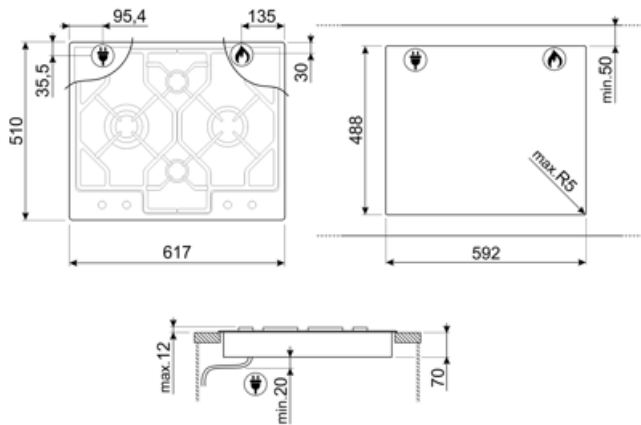

Tekniset ominaisuudet

UR

Vasemmalla - Kaasu - URP - 3.90 kW

Takana keskellä - Kaasu - AUX - 1.05 kW

Edessä keskellä - Kaasu - AUX - 1.05 kW

Oikealla - Kaasu - RP - 2.50 kW

Kaasun turvaventtiilit Kyllä

Automaattinen sytytys Kyllä

Mukana tulevat lisävarusteet

Valurautainen wokpannuteline 1

Sähköliitântä

Sähköliitântäteho (W) 1 W

Jännite (V) 220-240 V

Johdon tyyppi Yksi vaihe

Taajuus (Hz) 50/60 Hz

Sähköjohdon pituus (cm) 120 cm

Sähköpistokkeen tyyppi Ei

Kaasuliitântä

Kaasun tyyppi G20 maakaasu
Kaasuliitântä Sylinterinmuotoinen
Muut mukana toimitettavat suuttimet G30 GPL nestekaasu

Muut mukana tulevat kaasusuuttimet Kartiomainen
Kaasun tehotaso 8500 W