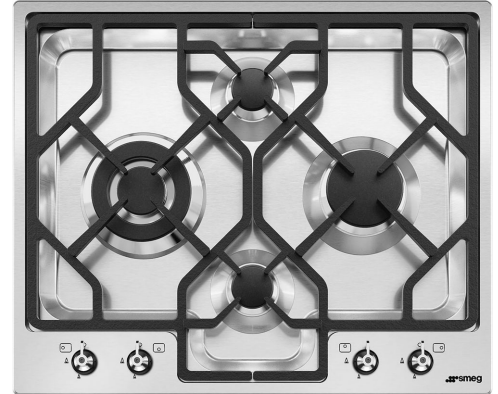

## PGF64-4

Tuoteryhmä

Kalusteeseen sijoitettava

Mitat

Virtalähde

Tyyppi

EAN-koodi

Keittotaso

Erittäin matala profiili

60 cm

Kaasu

Kaasu

8017709153588