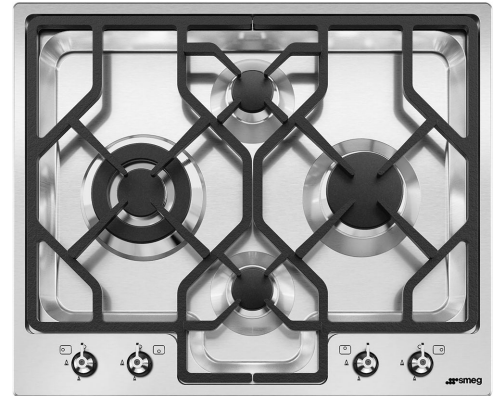

PGF64-4

Tuoteryhmä

Kalusteeseen sijoitettava

Mitat

Virtalähde

Tyyppi

EAN-koodi

Keittotaso

Erittäin matala profiili

60 cm

Kaasu

Kaasu

8017709153588

Estetiikka

Estetiikka

Väri

Harjattu

Valurauta

Tavallinen

Alumiini

Säätimet

Etuosa

4

Yksityiskohdat ruostumatonta terästä