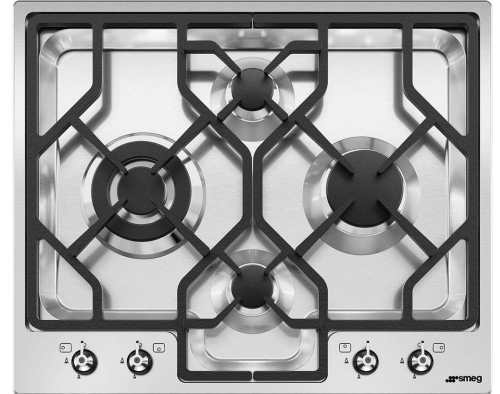

PGF64-4

Tuoteryhmä
Kalusteeseen sijoitettava
Mitat
Virtalähde
Tyyppi
EAN-koodi

Keittotaso
Erittäin matala profiili
60 cm
Kaasu
Kaasu
8017709153588

Estetiikka

Estetiikka
Väri
Pinnan viimeistely
Materiaali
Teräksen tyyppi
Keittoastioiden tuet
Polttimet
Polttimien materiaali
Säätimien tyyppi
Säätönappien sijainti
Säätimien lukumäärä
Säätimien väri
Logo
Väri

Classic
Ruostumaton teräs
Harjattu
Ruostumaton teräs
Harjattu
Valurauta
Tavallinen
Alumiini
Säätimet
Etuosa
4
Yksityiskohdat ruostumatonta terästä
Silkkipainettu
Musta

Ohjelma / toiminnot

Kaasukeittoalueita yhteensä 4
Keittoalueita yhteensä 4

Vaihtoehdot

Työtason profiili 488x592 mm

Tekniset ominaisuudet

UR

Vasemmalla - Kaasu - URP - 3.90 kW

Takana keskellä - Kaasu - AUX - 1.05 kW

Edessä keskellä - Kaasu - AUX - 1.05 kW

Oikealla - Kaasu - RP - 2.50 kW