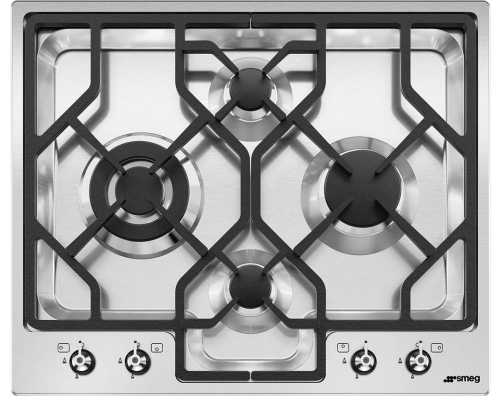

PGF64-4

Tuoteryhmä
Kalusteeseen sijoitettava
Mitat
Virtalähde
Tyyppi
EAN-koodi

Keittotaso
Erittäin matala profiili
60 cm
Kaasu
Kaasu
8017709153588

Estetiikka

Estetiikka
Väri
Pinnan viimeistely
Materiaali
Teräksen tyyppi
Keittoastioiden tuet
Polttimet
Polttimien materiaali
Säätimien tyyppi
Säätönappien sijainti
Säätimien lukumäärä
Säätimien väri
Väri

Classic
Ruostumaton teräs
Harjattu
Ruostumaton teräs
Harjattu
Valurauta
Tavallinen
Alumiini
Säätimet
Etuosa
4
Yksityiskohdat ruostumatonta terästä
Musta

Ohjelmat/toiminnot

Keittoalueita yhteensä 4
Kaasukeittoalueita yhteensä 4

Vaihtoehdot

Työtason profiili 488x592 mm

Tekniset ominaisuudet

UR

Vasemmalla - Kaasu - URP - 3.90 kW

Takana keskellä - Kaasu - AUX - 1.05 kW

Edessä keskellä - Kaasu - AUX - 1.05 kW

Oikealla - Kaasu - RP - 2.50 kW

Kaasun turvaventtiilit Kyllä

Automaattinen sytytys Kyllä

Vakiovarusteet

Valurautainen wokpannuteline 1

Sähköliitântä

Sähköliitântäteho (W) 1 W
 Jännite (V) 220-240 V
 Johdon tyyppi Yksi vaihe

Taajuus (Hz) 50/60 Hz
 Sähköjohdon pituus (cm) 120 cm