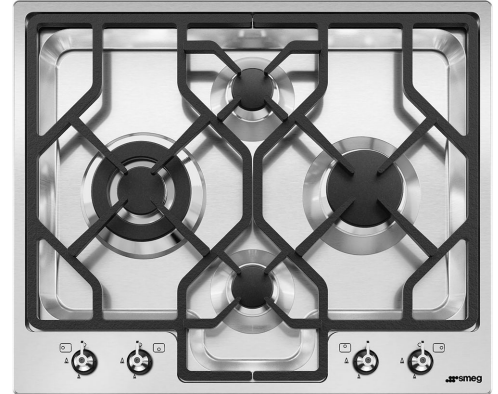

PGF64-4

Tuoteryhmä
Kalusteeseen sijoitettava
Mitat
Virtalähde
Tyyppi
EAN-koodi

Keittotaso
Erittäin matala profiili
60 cm
Kaasu
Kaasu
8017709153588

Estetiikka

Estetiikka
Väri
Pinnan viimeistely
Materiaali
Teräksen tyyppi
Keittoastioiden tuet
Polttimet
Polttimien materiaali
Säätimien tyyppi
Säätönappien sijainti
Säätimien lukumäärä
Säätimien väri
Logo
Väri

Classic
Ruostumaton teräs
Harjattu
Ruostumaton teräs
Harjattu
Valurauta
Tavallinen
Alumiini
Säätimet
Etuosa
4
Yksityiskohdat ruostumatonta terästä
Silkkipainettu
Musta

Ohjelma / toiminnot

Kaasukeittoalueita yhteensä 4
Keittoalueita yhteensä 4

Vaihtoehdot

Työtason profiili 488x592 mm

Tekniset ominaisuudet

UR

Vasemmalla - Kaasu - URP - 3.90 kW

Takana keskellä - Kaasu - AUX - 1.05 kW

Edessä keskellä - Kaasu - AUX - 1.05 kW

Oikealla - Kaasu - RP - 2.50 kW