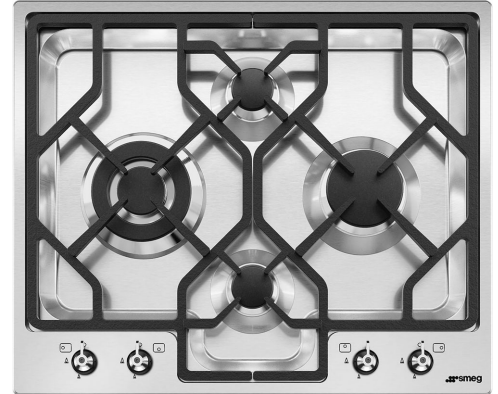

PGF64-4

Tuoteryhmä

Kalusteeseen sijoitettava

Mitat

Virtalähde

Tyyppi

EAN-koodi

Keittotaso

Erittäin matala profiili

60 cm

Kaasu

Kaasu

8017709153588

Estetiikka

Estetiikka

Väri

Harjattu

Valurauta

Tavallinen

Alumiini

Säätimet

Etuosa

4

Yksityiskohdat ruostumatonta terästä