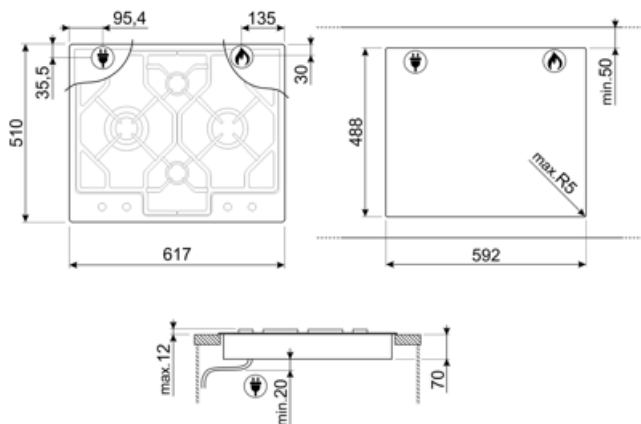

Tekniset ominaisuudet

UR

Vasemmalla - Kaasu - URP - 3.90 kW

Takana keskellä - Kaasu - AUX - 1.05 kW

Edessä keskellä - Kaasu - AUX - 1.05 kW

Oikealla - Kaasu - RP - 2.50 kW

Kaasun turvaventtiilit Kyllä

Automaattinen sytytys Kyllä

Mukana tulevat lisävarusteet

Valurautainen wokpannuteline 1

Sähköliitântä

Sähköliitântäteho (W) 1 W

Jännite (V) 220-240 V

Johdon tyyppi Yksi vaihe

Taajuus (Hz) 50/60 Hz

Sähköjohdon pituus (cm) 120 cm

Sähköpistokkeen tyyppi Ei

Kaasuliitântä

Kaasun tyyppi G20 maakaasu

Kaasuliitântä Sylinterinmuotoinen

Muut mukana toimitettavat suuttimet G30 GPL nestekaasu

Muut mukanatulevat kaasusuuttimet Kartiomainen

Kaasun tehotaso 8500 W