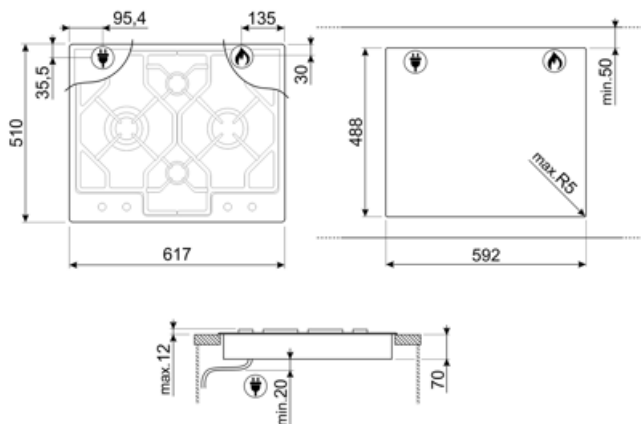

Tekniset ominaisuudet

UR

Vasemmalla - Kaasu - URP - 3.90 kW

Takana keskellä - Kaasu - AUX - 1.05 kW

Edessä keskellä - Kaasu - AUX - 1.05 kW

Oikealla - Kaasu - RP - 2.50 kW

Kaasun turvaventtiilit Kyllä

Automaattinen sytytys Kyllä

Mukana tulevat lisävarusteet

Valurautainen wokpannuteline 1

Sähköliitântä

Sähköliitântäteho (W) 1 W
Jännite (V) 220-240 V
Johdon tyyppi Yksi vaihe

Taajuus (Hz) 50/60 Hz
Sähköjohdon pituus (cm) 120 cm
Sähköpistokkeen tyyppi Ei

Kaasuliitântä

Kaasun tyyppi G20 maakaasu
Kaasuliitântä Sylinterinmuotoinen
Muut mukana toimitettavat suuttimet G30 GPL nestekaasu

Muut mukana tulevat kaasusuuttimet Kartiomainen
Kaasun tehotaso 8500 W