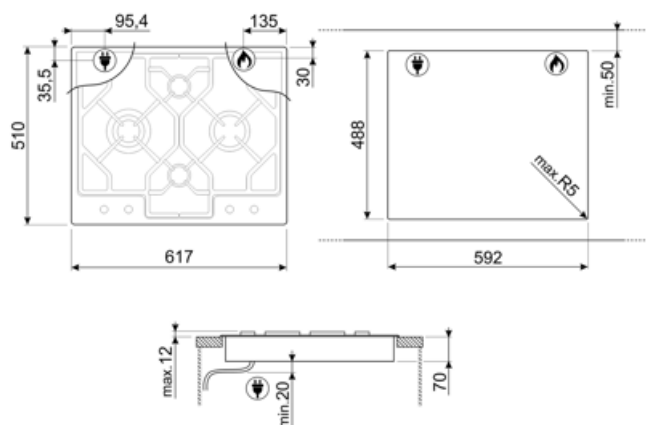

Technologie

UR

Gauche - Gaz - Ultra-rapide - 3.90 kW

Arrière central - Gaz - Auxiliaire - 1.05 kW

Avant central - Gaz - Auxiliaire - 1.05 kW

Droit - Gaz - Rapide - 2.50 kW

Thermocouples oui

Allumage automatique oui
intégré aux manettes

Accessoires inclus

Support en fonte pour 1
Wok

Raccordement électrique

Puissance nominale 1 W
Tension 220-240 V
Type de câble
d'alimentation installé Mono-phasé

Fréquence 50/60 Hz
Longueur du câble
d'alimentation 120 cm
Type de prise Non

Raccordement gaz

Type de gaz G20 Gaz naturel
Raccordement au gaz Cylindrique
Injecteurs gaz fournis G30 GPL Gaz liquide

Réglé au gaz naturel Côneque
Puissance nominale gaz 8500 W