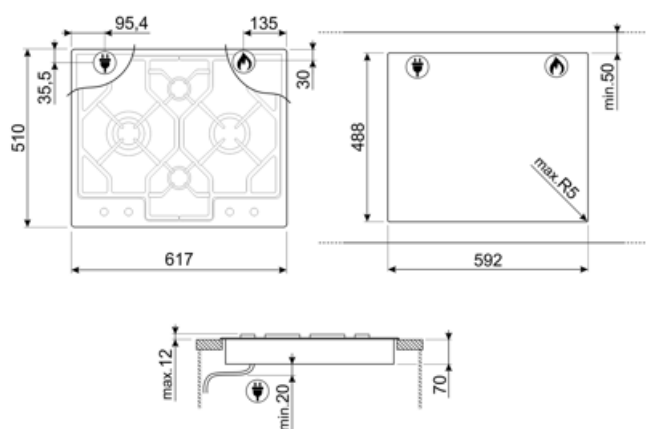

תוכנית / פונקציות

מס' אזורי בישול גז

4

מספר אזורי בישול

4

אפשרויות

שבלונה סטנדרטית

488x592 mm

כן

אביזרים כלולים

תמיכה לווק מברזל יצוק 1

חיבור חשמלי

(דירוג חיבור חשמלי (ואט (מתח (וולט) 1 W 220-240 V
סוג כבל חשמל תד-פאזי
תדר (Hz) 50/60 Hz

אורך כבל חשמל 120 cm
Terminal box No
תקע לא

חיבור גז

סוג גז G20 גז טבעי
Gas connection Cylindrical
חרירי גז אחרים כלולים גפ"ם גז נזולי G30