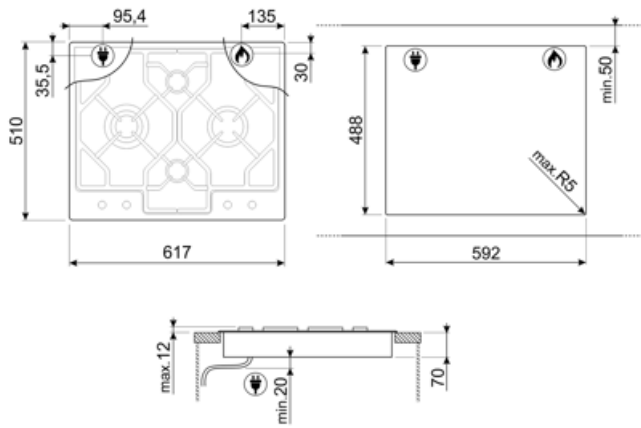

שסתומי בטיחות לגז

כך

הצתה אוטומטית

כך

אביזרים כלולים

תמיכה לווק מברזל יצוק 1

חיבור חשמלי

(דירוג חיבור חשמלי (ואט (מתח (וולט	1 W 220-240 V	תדר (Hz)	50/60 Hz
סוג כבל חשמל	תד-פאזי	אורך כבל חשמל	120 cm

חיבור גז

סוג גז	גז טבעי G20	חיבורי גז אחרים מצורפים	קוני
Gas connection	Cilindrical	(דירוג חיבור גז (ואט	8500 W
חרירי גז אחרים כלולים	גפ"ם גז נזלי G30