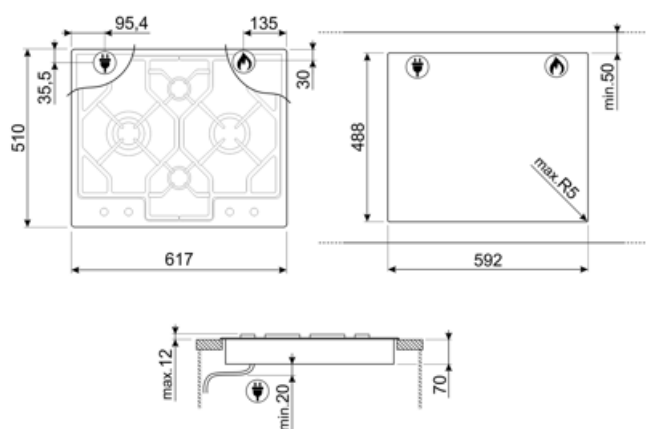

מאפיינים טכניים

UR

גז - שמאלי - UR - 3.90 kW

גז - אחורי-אמצעי - AUX - 1.05 kW

גז - קדמי-אמצעי - AUX - 1.05 kW

2.50 kW - מהירות - גז

שסתומי בטיחות לגז כן

הצתה אוטומטית

כן

אביזרים כלולים

תמיכה לווק מברזל יצוק 1

חיבור חשמלי

(דירוג חיבור חשמלי (ואט (מתח (וולט) סוג כבל חשמל תדר (Hz)

1 W
220-240 V
תד-פאזי
50/60 Hz

אורך כבל חשמל
Terminal box
תקע

120 cm
No
לא

חיבור גז

סוג גז
Gas connection
חרירי גז אחרים כלולים

גז טבעי G20
Cilindrical
גפ"ם גז נוזלי G30

חיבורי גז אחרים מצורפים
(דירוג חיבור גז (ואט)

קוני
8500 W