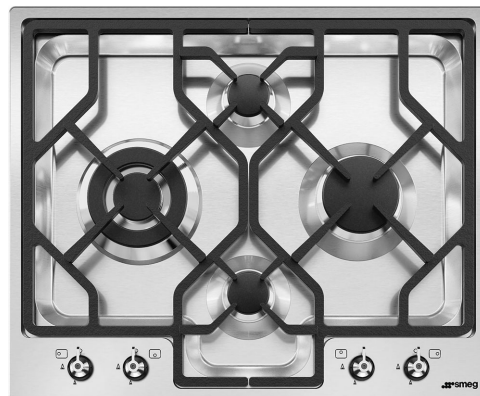

PGF64-4

משפחת מוצרים
סוג התקנה
מידות
אספקת חשמל
סוג
קוד EAN

כיריים
פרופיל נמוך במיוחד
60 cm
גז
גז
8017709153588

אסתטיקה

סדרה עיצובית
צבע
גימור
חומר
סוג פלדה
מעמדי מחבתות
מבערים
חומר מבער
סוג הגדרת בקרות
מיקום כפתורי בקרה
מס' בקרות
צבע בקרות
צבע הדפסת רשת

Classica
נירוסטה
סאטין
נירוסטה
מוברש
ברזל יצוק
סטנדרטי
אלומיניום
כפתורי בקרה
קדמית
4
אפקט פלדה
שחור

אפשרויות

שבלונה סטנדרטית 488x592 mm

מאפיינים טכניים

גז - שמאלי - UR - 3.90 kW
גז - אחורי-אמצעי - AUX - 1.05 kW
גז - קדמי-אמצעי - AUX - 1.05 kW
2.50 kW - מהירות - גז - ימני