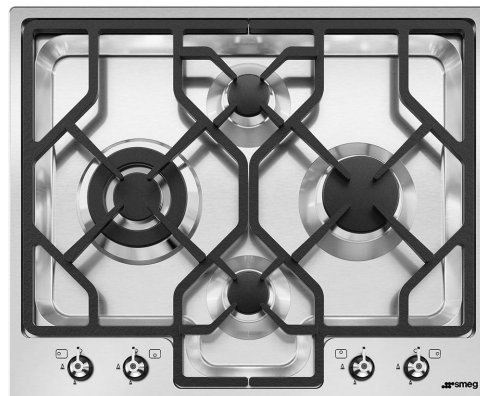

PGF64-4

משפחת מוצרים
סוג התקנה
מידות
אספקת חשמל
סוג
קוד EAN

כיריים
פרופיל נמוך במיוחד
60 cm
גז
גז
8017709153588

אסתטיקה

סדרה עיצובית
צבע
גימור
חומר
סוג פלדה
מעמדי מחבתות
מבערים
חומר מבער
סוג הגדרת בקרות
מיקום כפתורי בקרה
מס' בקרות
צבע בקרות
לוגו
צבע הדפסת רשת

Classica
נירוסטה
סאטין
נירוסטה
מוברש
ברזל יצוק
סטנדרטי
אלומיניום
כפתורי בקרה
קדמית
4
אפקט פלדה
מסך משי
שחור

תוכנית / פונקציות

מס' אזורי בישול גז	4
מספר אזורי בישול	4

אפשרויות

שבלונה סטנדרטית 488x592 mm

מאפיינים טכניים

פרופיל נמוך במיוחד: התקנת המוצר עם השפה השטוחה - גובה של 1 מ"מ.

מעמדי מחבתות מברזליצוק לעבודה מאומצת: למקסימום יציבות ואיתנות.

מבערים מהירים במיוחד: מבערים רבי-עוצמה מהירים במיוחד מעניקים הפסק של עד 5 קילואט.