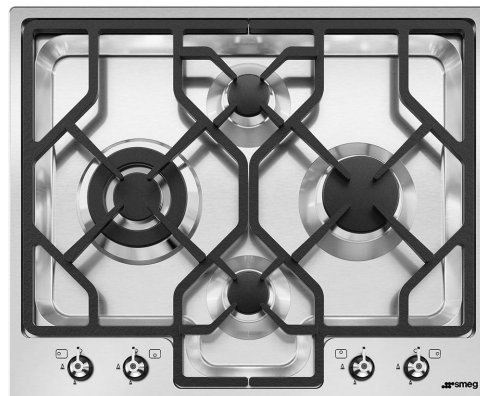

PGF64-4

משפחת מוצרים
סוג התקנה
מידות
אספקת חשמל
סוג
קוד EAN

כיריים
פרופיל נמוך במיוחד
60 cm
גז
גז
8017709153588

אסתטיקה

סדרה עיצובית

צבע

גימור

חומר

סוג פלדה

מעמדי מחבתות

מבערים

חומר מבער

סוג הגדרת בקרות

מיקום כפתורי בקרה

מס' בקרות

צבע בקרות

סטנדרטי

אלומיניום

כפתורי בקרה

קדמית

4

אפקט פלדה

מסך משי

שחור

תוכנית / פונקציות

מס' אזורי בישול גז

4

מספר אזורי בישול

4

אפשרויות

שבלונה סטנדרטית

488x592 mm