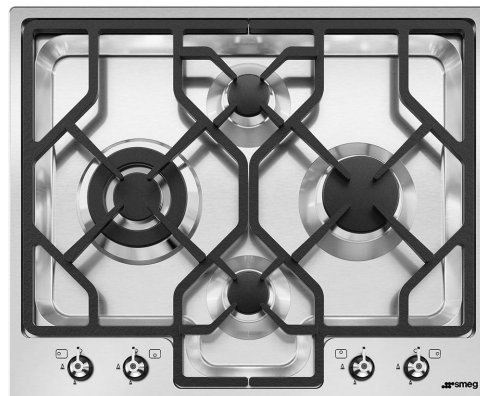

PGF64-4

Termékcsalád
Beépítés típusa
Méretek
Teljesítmény
Típus
EAN kód

Főzőlap
Ultra alacsony profil
60 cm
Gáz
Gáz
8017709153588

Design

Design család
Szín
Felületkezelés
Anyag
Acél típusa
Edénytartó állvány
Égők
Égők anyaga
Vezérlés típusa
Vezérlőgomb pozíciója
Vezérlőelemek száma
Vezérlőelemek színe
Logó
Szerigráfia színe

Classica
Rozsdamentes acél
Szatén
Rozsdamentes acél
Szálcsiszolt
Öntöttvas
Szabvány
Alumínium
Vezérlőgombok
Elülső
4
Acél hatás
Selyem rács
Fekete

Program/Funkciók

Gáz főzőzónák száma 4
Főzőzónák száma összesen 4

Nagy teherbírású öntöttvas edénytartók: a maximális stabilitás és ellenállóképesség érdekében.

Ultra gyors égők: Az erős ultragyors égők akár 5 kW teljesítményt is biztosítanak.

Vezérlőgombok