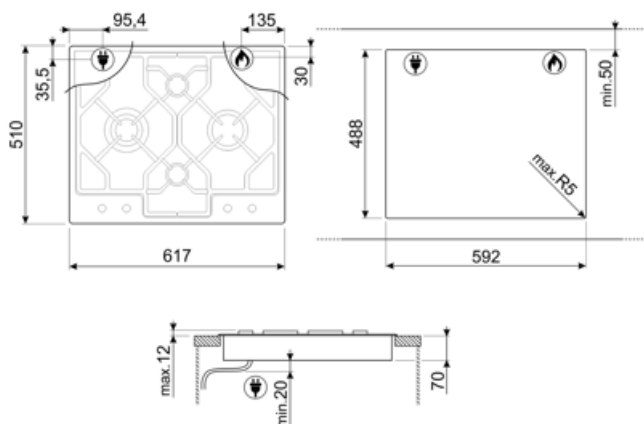

Opciók

Munkalap kivágás 488x592 mm

MŰSZAKI JELLEMZŐK

UR

Bal - Gáz – UR - 3.90 kW

Hátsó-közép - Gáz – AUX - 1.05 kW

Elülső-közép - Gáz – AUX - 1.05 kW

Jobb - Gáz – Gyors - 2.50 kW

Egyéb elérhető gázcsatlakozások Kúp alakú

Gázcsatlakozás névleges értéke (W) 8500 W

Compatible Accessories

6MP1PGF

6 Linea gomb PGF főzőlapokhoz

Symbols glossary

Ultra alacsony profil: Lapos peremmel rendelkező termék telepítése – magasság: 1 mm.