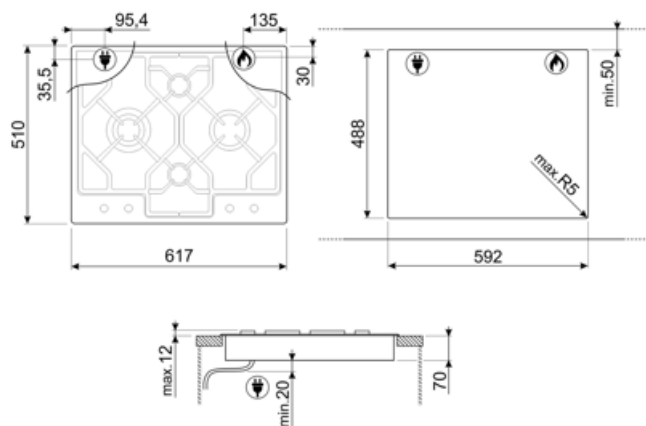

MŰSZAKI JELLEMZŐK

UR

Bal - Gáz – UR - 3.90 kW

Hátsó-közép - Gáz – AUX - 1.05 kW

Elülső-közép - Gáz – AUX - 1.05 kW

Jobb - Gáz – Gyors - 2.50 kW

Gázbiztonsági szelepek Igen

Automatikus szikragyújtás

Igen

Mellékelt tartozékok

Öntöttvas wok tartó 1

Elektromos csatlakozás

Elektromos csatlakozás névleges értéke (W) 1 W

Feszültség (V) 220-240 V

Telepített elektromos kábel típusa Egyfázisú

Frekvencia (Hz) 50/60 Hz

Tápkábel hossza 120 cm

Csatlakozódugó Nem

Gázcsatlakozás

Gáz típusa G20 Földgáz

Gas connection Cilindrical

Egyéb gázfűvőkák G30 PB-gáz cseppfolyós gáz

Egyéb elérhető gázcsatlakozások Kúp alakú

Gázcsatlakozás névleges értéke (W) 8500 W