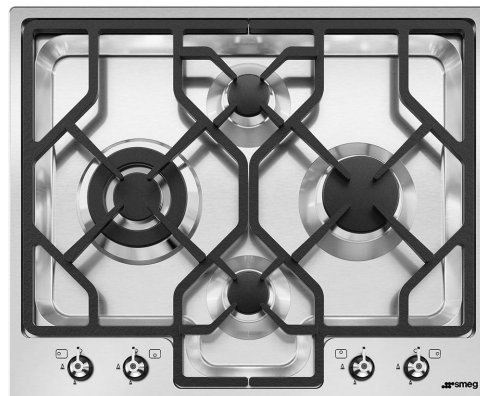

PGF64-4

Termékcsalád
Beépítés típusa
Méretek
Teljesítmény
Típus
EAN kód

Főzőlap
Ultra alacsony profil
60 cm
Gáz
Gáz
8017709153588

Design

Design család
Szín
Felületkezelés
Anyag
Acél típusa
Edénytartó állvány
Égők
Égők anyaga
Vezérlés típusa
Vezérlőgomb pozíciója
Vezérlőelemek száma
Vezérlőelemek színe
Logó
Szerigráfia színe

Classica
Rozsdamentes acél
Szatén
Rozsdamentes acél
Szálcsiszolt
Öntöttvas
Szabvány
Alumínium
Vezérlőgombok
Elülső
4
Acél hatás
Selyem rács
Fekete

Program/Funkciók

Gáz főzőzónák száma 4
Főzőzónák száma összesen 4

Gázbiztonsági szelepek Igen

Automatikus szikragyújtás

Igen

Mellékelt tartozékok

Öntöttvas wok tartó 1

Elektromos csatlakozás

Elektromos csatlakozás névleges értéke (W) 1 W

Feszültség (V) 220-240 V