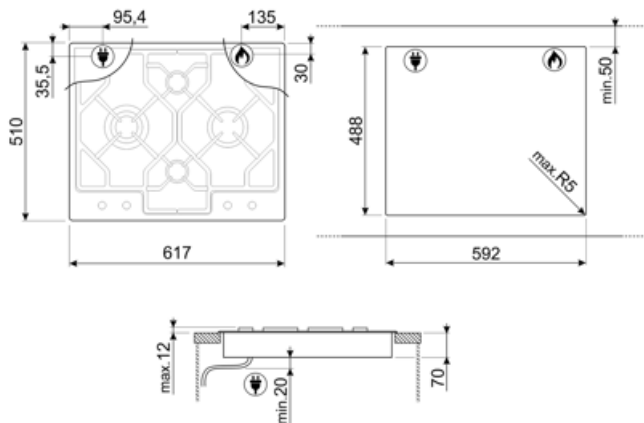

Opciók

Munkalap kivágás 488x592 mm

MŰSZAKI JELLEMZŐK

UR

Bal - Gáz – UR - 3.90 kW

Hátsó-közép - Gáz – AUX - 1.05 kW

Elülső-közép - Gáz – AUX - 1.05 kW

Jobb - Gáz – Gyors - 2.50 kW

Egyéb elérhető gázcsatlakozások Kúp alakú

Gázcsatlakozás névleges értéke (W) 8500 W

Compatible Accessories

6MP1PGF

6 Linea gomb PGF főzőlapokhoz

Symbols glossary

- | | | | |
|--|--|---|--|
|  | Ultra alacsony profil: Lapos peremmel rendelkező termék telepítése – magasság: 1 mm. |  | Nagy teherbírású öntöttvas edénytartók: a maximális stabilitás és ellenállóképesség érdekében. |
|  | Vezérlőgombok |  | Ultra gyors égők: Az erős ultragyors égők akár 5 kW teljesítményt is biztosítanak. |