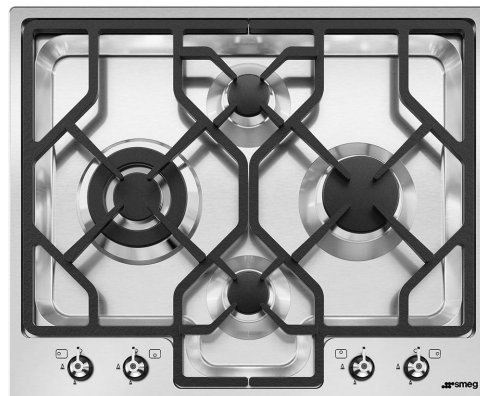

## PGF64-4

Termékcsalád  
Beépítés típusa  
Méretek  
Teljesítmény  
Típus  
EAN kód

Főzőlap  
Ultra alacsony profil  
60 cm  
Gáz  
Gáz  
8017709153588

## Design

Design család  
Szín  
Felületkezelés  
Anyag  
Acél típusa  
Edénytartó állvány  
Égők  
Égők anyaga  
Vezérlés típusa  
Vezérlőgomb pozíciója  
Vezérlőelemek száma  
Vezérlőelemek színe  
Logó  
Szerigrafia színe