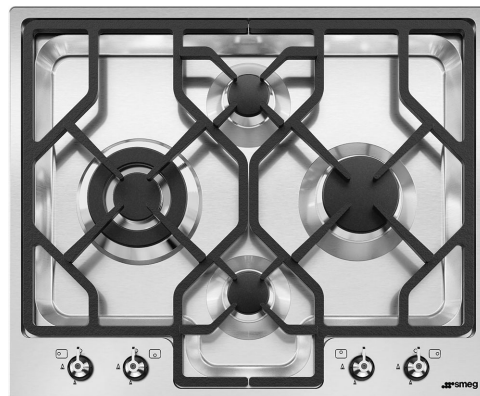

PGF64-4

Famiglia	Piano di cottura
Incasso	Semifilo
Dimensione	60 cm
Alimentazione	Gas
Tipologia	Gas
Codice EAN	8017709153588

Estetica

Estetica	Classica
Colore	Acciaio Inox
Finitura	Satinato
Materiale	Inox
Tipo inox	Satinato
Griglie	Ghisa
Brucciatori	Standard
Materiale bruciatori	Alluminio
Tipo di regolazione comandi	Manopole
Posizione comandi	Frontale
N° manopole	4
Colore manopole	Effetto Inox
Colore serigrafia	Nero

Programmi / Funzioni

Numero zone di cottura gas	4
Numero totale di zone di cottura	4

Opzioni

Foro da incasso	488x592 mm
-----------------	------------

Caratteristiche Tecniche

UR

Sinistra - Gas - Ultrarapido - 3.90 kW

6MP1PGF

Kit 6 manopole piano estetica Nuova Linea per piani PGF

Glossario simboli

Semifilo: soluzione d'incasso per piani e lavelli con bordino fino a 4 mm che combina la semplicità di installazione con un design minimal.

Griglie in ghisa: Queste griglie sono resistenti alle alte temperature. Solide e robuste, sono state concepite per facilitare lo spostamento e il riposizionamento delle pentole sul piano.

Controllo con manopole