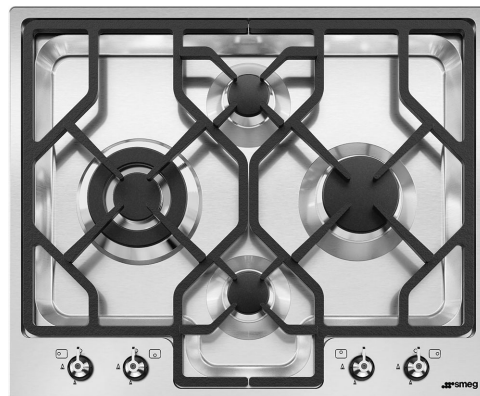

PGF64-4

Famiglia	Piano di cottura
Incasso	Semifilo
Dimensione	60 cm
Alimentazione	Gas
Tipologia	Gas
Codice EAN	8017709153588

Estetica

Estetica	Classica
Colore	Acciaio Inox
Finitura	Satinato
Materiale	Inox
Tipo inox	Satinato
Griglie	Ghisa
Brucciatori	Standard
Materiale bruciatori	Alluminio
Tipo di regolazione comandi	Manopole
Posizione comandi	Frontale
N° manopole	4
Colore manopole	Effetto Inox
Colore serigrafia	Nero

Programmi / Funzioni forno principale

Numero zone di cottura gas	4
Numero totale di zone di cottura	4

Opzioni

Foro da incasso	488x592 mm
-----------------	------------

Caratteristiche Tecniche

UR

Sinistra - Gas - Ultrarapido - 3.90 kW
 Posteriore centrale - Gas - Ausiliario - 1.05 kW
 Anteriore centrale - Gas - Ausiliario - 1.05 kW
 Destra - Gas - Rapido - 2.50 kW
 Valvolatura di sicurezza Sì

Accensione rapida sotto Sì
 manopola

Dotazione Accessori Inclusi

Griglia in ghisa per Wok 1

Collegamento Elettrico

Dati nominali di collegamento elettrico 1 W
 Tensione (V) 220-240 V
 Tipo di cavo elettrico installato Sì, Monofase

Accessori non inclusi

6MP1PGF

Kit 6 manopole piano estetica Nuova Linea per piani PGF

Glossario simboli

Semifilo: soluzione d'incasso per piani e lavelli con bordino fino a 4 mm che combina la semplicità di installazione con un design minimal.