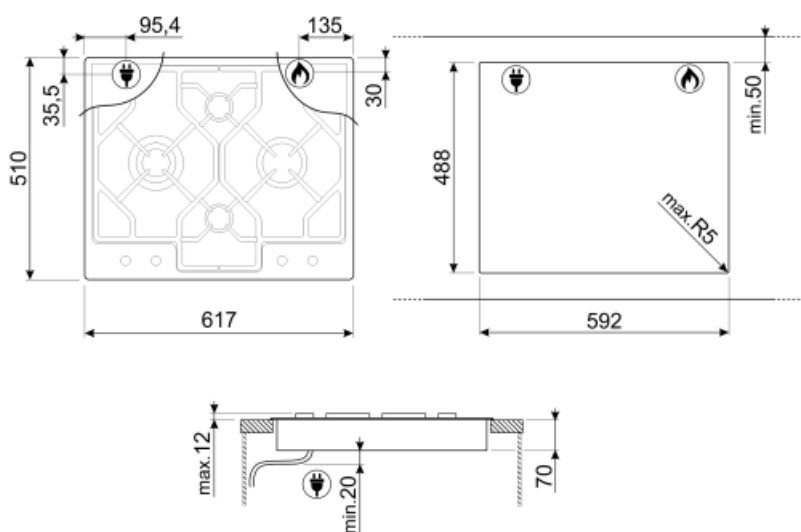

Accensione rapida sotto Sì
 manopola

Dotazione Accessori Inclusi

Griglia in ghisa per Wok 1

Collegamento Elettrico

Dati nominali di collegamento elettrico 1 W
 Tensione (V) 220-240 V
 Tipo di cavo elettrico installato Sì, Monofase

Frequenza 50/60 Hz
 Lunghezza cavo di alimentazione 120 cm

Collegamento Gas

Tipo di gas G20 Gas naturale
 Collegamento gas Cilindrico
 Altri ugelli gas inclusi G30 Gas Liquido GPL

Altri raccordi gas inclusi Conico
 Dati nominali di collegamento gas 8500 W

Accessori non inclusi

6MP1PGF

Kit 6 manopole piano estetica Nuova Linea per piani PGF

Glossario simboli

Semifilo: soluzione d'incasso per piani e lavelli con bordino fino a 4 mm che combina la semplicità di installazione con un design minimal.