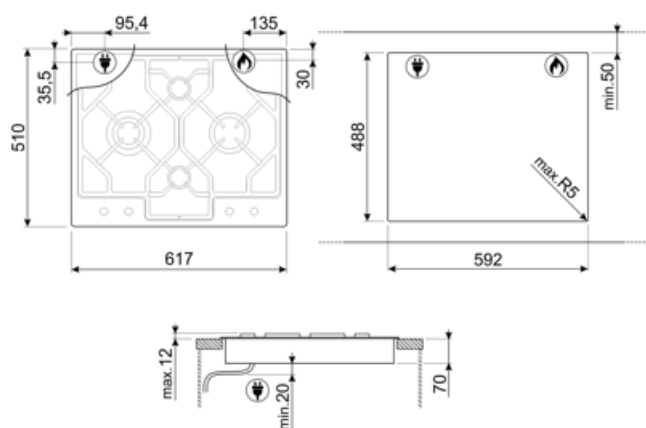

UR

Sinistra - Gas - Ultrarapido - 3.90 kW

Posteriore centrale - Gas - Ausiliario - 1.05 kW

Anteriore centrale - Gas - Ausiliario - 1.05 kW

Destra - Gas - Rapido - 2.50 kW

Valvolatura di sicurezza Sì

Accensione rapida sotto Sì
manopola

Dotazione Accessori Inclusi

Griglia in ghisa per Wok 1

Collegamento Elettrico

Dati nominali di collegamento elettrico 1 W
Tensione (V) 220-240 V
Tipo di cavo elettrico installato Sì, Monofase

Frequenza 50/60 Hz
Lunghezza cavo di alimentazione 120 cm

Collegamento Gas

Tipo di gas G20 Gas naturale
Collegamento gas Cilindrico
Altri ugelli gas inclusi G30 Gas Liquido GPL

Altri raccordi gas inclusi Conico
Dati nominali di collegamento gas 8500 W