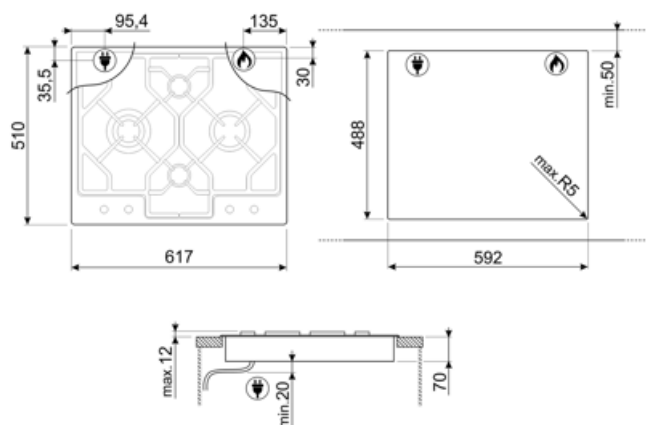

Caratteristiche Tecniche

UR

Sinistra - Gas - Ultrarapido - 3.90 kW

Posteriore centrale - Gas - Ausiliario - 1.05 kW

Anteriore centrale - Gas - Ausiliario - 1.05 kW

Destra - Gas - Rapido - 2.50 kW

Valvolatura di sicurezza Sì

Accensione rapida sotto Sì
manopola

Dotazione accessori Inclusi

Griglia in ghisa per Wok 1

Collegamento Elettrico

Dati nominali di collegamento elettrico 1 W
Tensione (V) 220-240 V
Tipo di cavo elettrico installato Sì, Monofase

Frequenza 50/60 Hz
Lunghezza cavo di alimentazione 120 cm
Spina No

Collegamento Gas

Tipo di gas G20 Gas naturale
Collegamento gas Cilindrico
Altri ugelli gas inclusi G30 Gas Liquido GPL

Altri raccordi gas inclusi Conico
Dati nominali di collegamento gas 8500 W