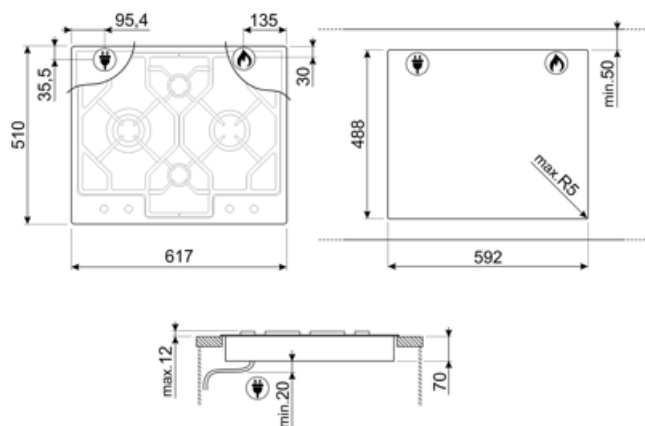

Tekniske egenskaper

UR

Venstre - Gass - URP - 3.90 kW
Midten bak - Gass - AUX - 1.05 kW
Midten foran - Gass - AUX - 1.05 kW
Høyre - Gass - RP - 2.50 kW
Gassikkerhetsventiler Ja

Automatisk tenning Ja

Medfølgende tilbehør

Wokholder i støpejern 1

Elektrisk tilkobling

Elektrisk tilkoblingseffekt (W) 1 W
Spenning (V) 220-240 V
Type ledning Enfase

Frekvens (Hz) 50/60 Hz
Lengde på strømledning (cm) 120 cm
Støpseltype Nei

Gasstilkobling

Gasstype Naturgass G20
Gasstilkobling Sylinderisk
Andre medfølgende dyser Flytende gass G30 GPL

Andre gasstilkoblinger følger
Måling av gassforbindelse (W) 8500 W