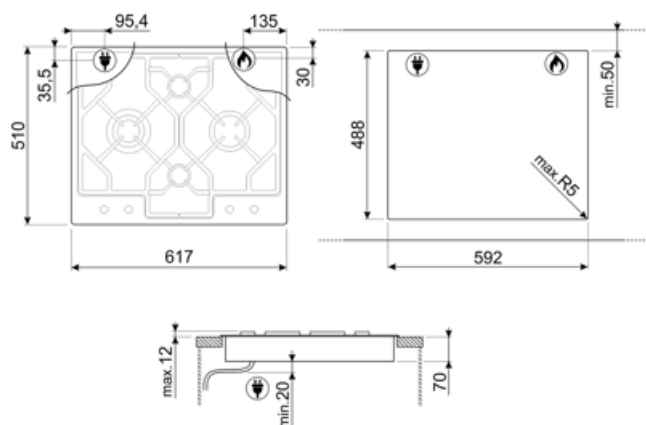

Technische specificaties

UR

Linksvoor - Gas - URP - 3.90 kW

Middenachter - Gas - AUX - 1.05 kW

Middenvoor - Gas - AUX - 1.05 kW

Rechts - Gas - RP - 2.50 kW

Thermobeveiliging Ja

Automatische ontsteking Ja

Meegeleverde accessoires

Gietijzeren wokring 1

Elektrische aansluiting

Nominale aansluitwaarde 1 W

Frequentie 50/60 Hz

Spanning (V) 220-240 V

Lengte voedingskabel 120 cm

Type stroomkabel Eenfasig

Stekker Nee

Gasaansluiting

Type gas G20 Aardgas

Andere gasaansluitingen Konisch

Gasaansluiting Cilindrisch

Nominale aansluitwaarde gas 8500 W

Andere sproeiers meegeleverd Sproeiers butaan/propana gas meegeleverd