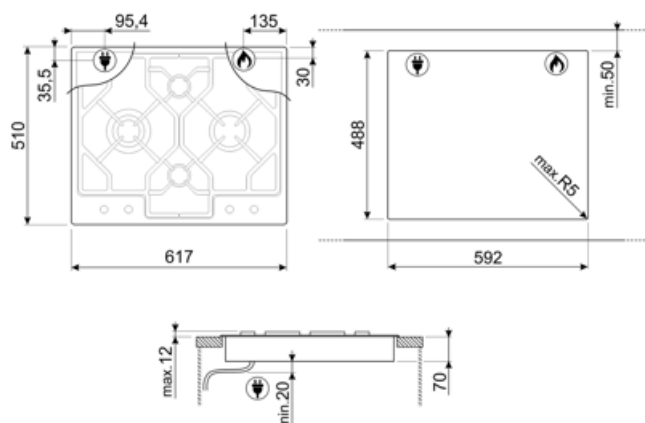

Technische specificaties

UR

Linksvoor - Gas - URP - 3.90 kW

Middenachter - Gas - AUX - 1.05 kW

Middenvoor - Gas - AUX - 1.05 kW

Rechts - Gas - RP - 2.50 kW

Thermobeveiliging Ja

Automatische ontsteking Ja

Meegeleverde accessoires

Gietijzeren wokring 1

Elektrische aansluiting

Nominale aansluitwaarde 1 W

Frequentie 50/60 Hz

Spanning (V) 220-240 V

Lengte voedingskabel 120 cm

Type stroomkabel Eenfasig

Stekker Nee

Gasaansluiting

Type gas G20 Aardgas

Andere gasaansluitingen Konisch

Gasaansluiting Cilindrisch

Andere gasaansluitingen

Andere sproeiers meegeleverd Sproeiers butaan/propana gas meegeleverd

Nominale aansluitwaarde gas 8500 W