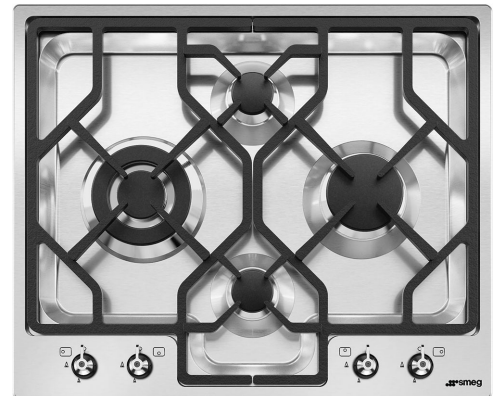

PGF64-4

Product familie	Kookplaat
Type	Vlak opbouw
Afmeting	60 cm
Voeding	Gas en Elektriciteit
Type	Gas
EAN-code	8017709153588

Design

Design	Classici
Kleur	Inox
Afwerking	Geborsteld inox
Materiaal	Inox
Type staal	Geborsteld inox
Pottendragers	Gietijzeren pottendragers
Gasbranders	Standaard branders
Materiaal branders	Aluminium
Bediening	Bedieningsknoppen
Positie bediening	Vooraan
Aantal bedieningsknoppen	4
Kleur bedieningsknoppen	Inox look
Logo	Geëtst
Kleur serigrafie	Zwart

Program / Functions

Aantal kookzones gas	4
Totaal aantal kookzones	4

Opties

Worktop Cut-Out	488x592 mm
-----------------	------------

Technische specificaties

UR

Linksvoor - Gas - URP - 3.90 kW

Middenachter - Gas - AUX - 1.05 kW

- | | | | |
|--|---|---|--|
|  | Ultra-low profile: Installation of product with flat edge - height of 1 mm. |  | Heavy duty cast iron pan stands: for maximum stability and strength. |
|  | Ultra rapid burners: Powerful ultra rapid burners offer up to 5kw of power. |  | Knobs control |