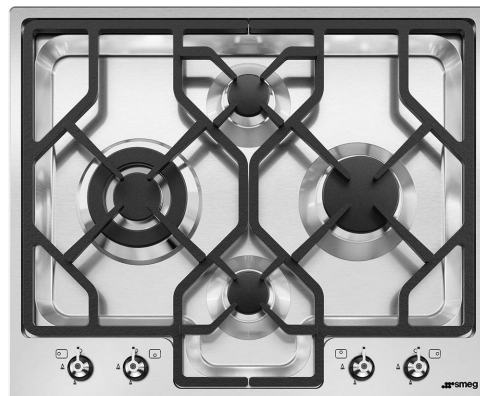

PGF64-4

Product familie

Type

Afmeting

Voeding

Type

EAN-code

Kookplaat

Vlak opbouw

60 cm

Gas en Elektriciteit

Gas

8017709153588

Design

Design

Kleur