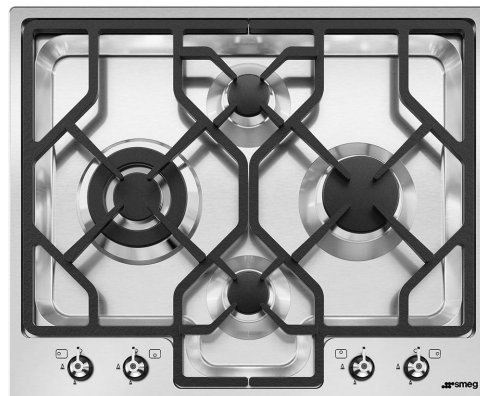

PGF64-4

Rodzina produktów
Montaż
Wymiary
Zasilanie
Typ
Kod EAN

Płyta kuchenna
Ultra niski profil
60 cm
Gaz
Gazowa
8017709153588

Linia wzornicza

Linia wzornicza
Kolor
Wykończenie
Materiał
Typ stali nierdzewnej
Ruszty
Palniki
Materiał palników
Rodzaj sterowania
Położenie pokręteł
Liczba pokręteł
Kolor pokręteł
Logo
Kolor nadruku

Classica
Stal nierdzewna
Satynowany
Stal nierdzewna
Szczotkowana
Żeliwo
Standard
Aluminium
Pokręta
Front
4
Efekt stali nierdzewnej
Serigrafia
Czarny

Programy / Funkcje

Liczba palników gazowych 4
Liczba wszystkich stref grzejnych 4

Zabezpieczenie Tak

przeciwwypływowo
gazu

Zapalarka elektryczna Tak
zintegrowana w
pokrętle

Akcesoria w standardzie

Żeliwna podstawka do 1
WOKA

Podłączenie elektryczne

Moc przyłączeniowa (W) 1 W

Napięcie (V) 220-240 V

Zamienne dysze do G30 GPL Gaz płynny
gazu

Dostępne inne przyłącza Stożkowe
gazowe

Moc przyłączeniowa 8500 W
gazu

Kompatybilne Akcesoria

6MP1PGF

Zestaw pokręteł do płyt PGF - Linea (6 szt.)

Słowniczek oznaczeń