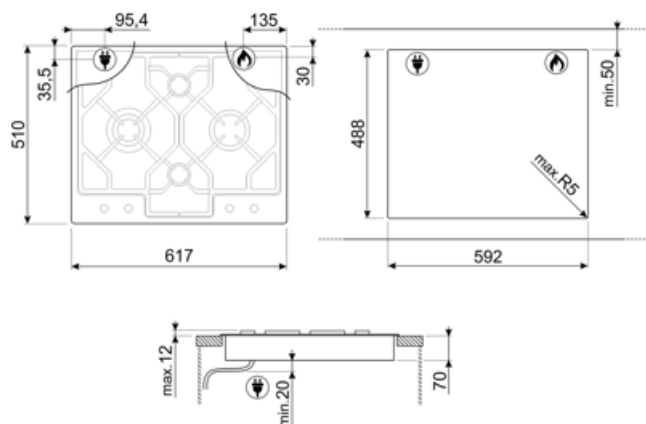

Технические характеристики

UR

Левая - Газ - ультрабыстрая - 3.90 кВт

Задняя центральная - Газ - вспомогательная - 1.05 кВт

Фронтальная центральная - Газ - вспомогательная - 1.05 кВт

Правая - Газ - быстрая - 2.50 кВт

Газ-контроль	Да	Автоматический электроподжиг	Да

Аксессуары в комплекте

Чугунное кольцо ВОК 1

Электрическое подключение

Номинальная мощность	1 Вт	Частота тока	50/60 Гц
Напряжение	220-240 В	Длина электрического кабеля	120 см
Тип электрического кабеля	Однофазное	Тип электрической вилки	Нет

Подключение к газу

Тип газа	G20 природный газ	Подключение к газу	Коническое
Подключение к газу	Цилиндрическое	Номинальная мощность газа	8500 Вт
Жиклеры для других типов газа в комплекте	G30 GPL сжиженный газ