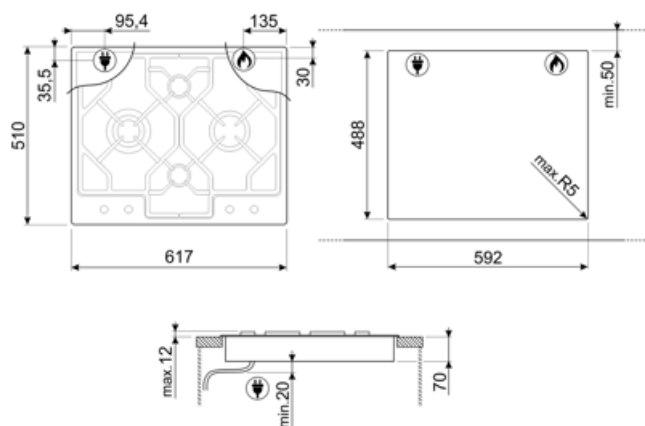

Teknisk specifikation

UR

Vänster - Gas - URP - 3.90 kW

Mitten bak - Gas - AUX - 1.05 kW

Mitten fram - Gas - AUX - 1.05 kW

Höger - Gas - RP - 2.50 kW

Säkerhetsventiler Ja

Automatisk tändning Ja

Medföljande tillbehör

Wokhållare i gjutjärn 1

Elektrisk anslutning

Anslutningseffekt 1 W
Spänning (V) 220-240 V
Typ av sladd Enfas

Frekvens 50/60 Hz
Längd matningskabel 120 cm
Typ av kontakt Nej

Gasanslutning

Typ av gas G20 Naturgas
Gasanslutning Cylindrisk
Andra medföljande dysor G30 Gasol

Övriga inkluderade gasanslutningar Konisk
Anslutningseffekt 8500 W