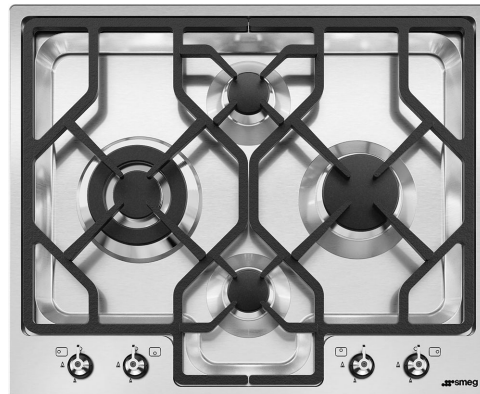

## PGF64-4

Produktgrupp  
Inbyggnad  
Storlek  
Strömtillförsel  
Typ  
EAN-kod

Häll  
Extra låg profil  
60 cm  
Gas  
Gashäll  
8017709153588

## Estetisk linje

Estetik  
Färg  
Finish  
Material  
Typ av stål  
Pannställ  
Typ av brännare  
Material brännare  
Typ av kontroller  
Vredens placering  
Antal kontroller  
Färg på kontroller  
Färg på markeringar