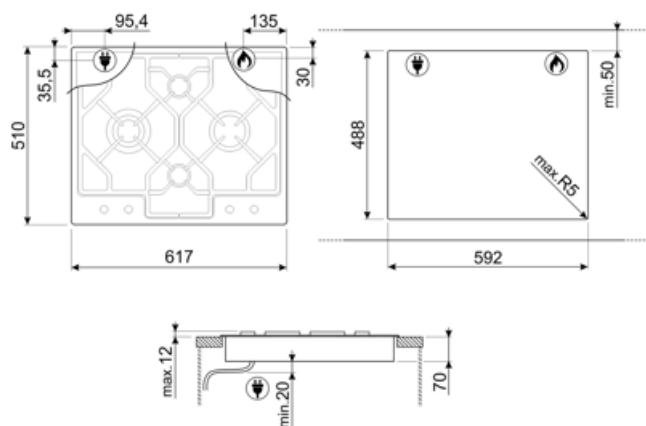

Teknisk specifikation

UR

Vänster - Gas - URP - 3.90 kW

Mitten bak - Gas - AUX - 1.05 kW

Mitten fram - Gas - AUX - 1.05 kW

Höger - Gas - RP - 2.50 kW

Säkerhetsventiler Ja

Automatisk tändning Ja

Medföljande tillbehör

Wokhållare i gjutjärn 1

Elektrisk anslutning

Anslutningseffekt 1 W
Spänning (V) 220-240 V
Typ av sladd Enfas

Frekvens 50/60 Hz
Längd matningskabel 120 cm
Typ av kontakt Nej

Gasanslutning

Typ av gas G20 Naturgas
Gasanslutning Cylindrisk
Andra medföljande dysor G30 Gasol

Övriga inkluderade gasanslutningar Konisk
Anslutningseffekt 8500 W