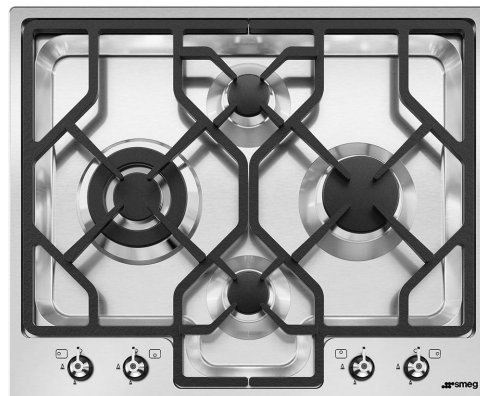

PGF64-4

Produktgrupp
Inbyggnad
Storlek
Strömtillförsel
Typ
EAN-kod

Häll
Extra låg profil
60 cm
Gas
Gashäll
8017709153588

Estetisk linje

Estetik
Färg
Finish
Material
Typ av stål
Pannställ
Typ av brännare
Material brännare
Typ av kontroller
Vredens placering
Antal kontroller
Färg på kontroller
Logga
Färg på markeringar

Classic
Rostfritt stål
Sidenmatt
Rostfritt stål
Borstad
Gjutjärn
Standard
Aluminium
Vred
Front
4
Rostfritt stål liknande
Screentryckt
Svart

Program / funktioner

Antal kokzoner gashäll	4
Totalt antal zoner	4

Alternativ

Standard inbyggnadsmått	488x592 mm
----------------------------	------------

Teknisk specifikation

UR

Vänster - Gas - URP - 3.90 kW

Mitten bak - Gas - AUX - 1.05 kW

Mitten fram - Gas - AUX - 1.05 kW