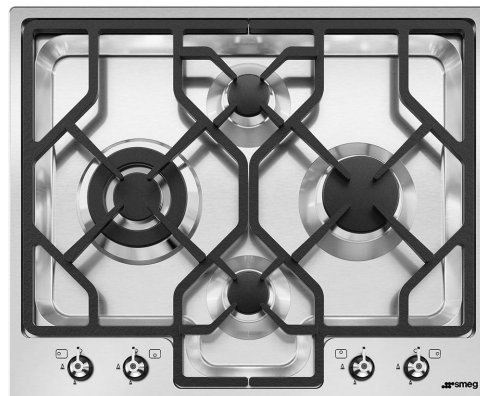

## PGF64-4

Produktgrupp  
Inbyggnad  
Storlek  
Strömtillförsel  
Typ  
EAN-kod

Häll  
Extra låg profil  
60 cm  
Gas  
Gashäll  
8017709153588

## Estetisk linje

Estetik  
Färg  
Finish  
Material  
Typ av stål  
Pannställ  
Typ av brännare  
Material brännare  
Typ av kontroller  
Vredens placering  
Antal kontroller  
Färg på kontroller  
Logga  
Färg på markeringar