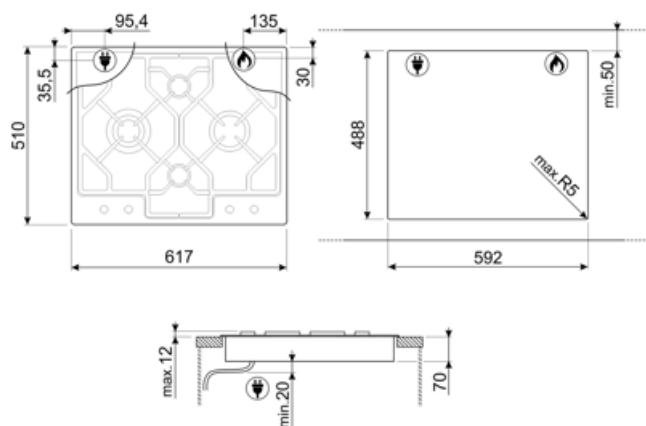

## Alternativ

Standard inbyggnadsmått	488x592 mm
----------------------------	------------