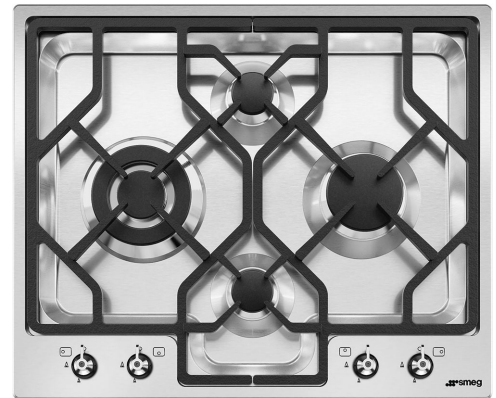

PGF64-4

Produktgrupp
Inbyggnad
Storlek
Strömtillförsel
Typ
EAN-kod

Häll
Extra låg profil
60 cm
Gas
Gashäll
8017709153588

Estetisk linje

Estetik
Färg
Finish
Material
Typ av stål
Pannställ
Typ av brännare
Material brännare
Typ av kontroller
Vredens placering
Antal kontroller
Färg på kontroller
Logga
Färg på markeringar

Classic
Rostfritt stål
Sidenmatt
Rostfritt stål
Borstad
Gjutjärn
Standard
Aluminium
Vred
Front
4
Rostfritt stål liknande
Screentryckt
Svart

Program / funktioner

Antal kokzoner gashäll	4
Totalt antal zoner	4

Alternativ

Standard inbyggnadsmått	488x592 mm
----------------------------	------------

Teknisk specifikation

UR

Vänster - Gas - URP - 3.90 kW

Mitten bak - Gas - AUX - 1.05 kW

Mitten fram - Gas - AUX - 1.05 kW