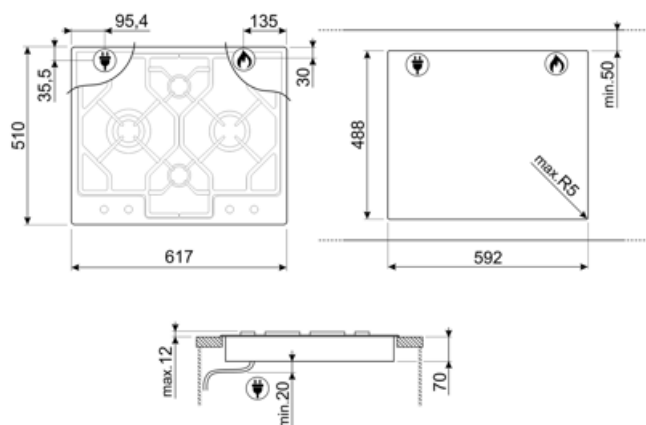

Технічні характеристики

UR

Ліва - Газ - Ультрашвидка - 3.90 кВт
Задня центральна - Газ - AUX - 1.05 кВт
Передня центральна - Газ - допоміжна - 1.05 кВт
Права - Газ - RP - 2.50 кВт

Газ-контроль Так **Автоматичне електрозапалювання** Так

Акcesуари в комплекті

Чавунна решітка WOK 1

Електричне підключення

Номінальна потужність	1 Вт	Частота струму (Гц)	50/60 Гц
Напруга (В)	220-240 В	Довжина електричного кабелю (см)	120 см
Тип електричного кабелю	Так, однофазний	Тип електричної вилки	Ні

Підключення до газу

Тип газу	G20 Природний газ	Підключення до газу	Конічне
Підключення до газу	Циліндричне	Номінальна потужність газу (кВт)	8500 Вт
Жиклери для інших типів газу в комплекті	G30 GPL Зріджений газ