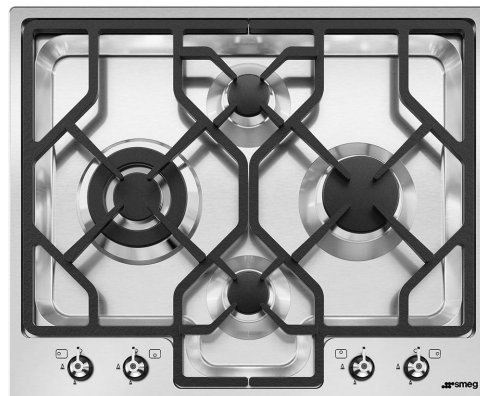

PGF64-4

Сімейство продуктів
Вбудовування
Розміри
Джерело живлення
Тип
Код EAN

Варильна поверхня
Ультранизький профіль
60 cm
Газ
Газ
8017709153588

Естетика

Естетика
Колір
Оздоблення
Матеріал
Тип нержавіючої сталі
Решітки
Конфорки
Матеріал конфорок
Тип управління
Розташування перемикачів
Кількість перемикачів
Колір перемикачів
Логотип
Колір серіографії

Classica
Нержавіюча сталь
Матова
Нержавіюча сталь
Матова
Чавунно-сірий
Стандартний
Алюміній
Перемикачі
Фронтальне
4
Ефект нерж. сталі
Серіографія
Чорний

Програми/ функції

Кількість газових зон приготування 4
Кількість зон приготування 4

Опції

Стандартный вырез 488x592 мм

Технічні характеристики

UR

Ліва - Газ - Ультрашвидка - 3.90 кВт
 Задня центральна - Газ - AUX - 1.05 кВт
 Передня центральна - Газ - допоміжна - 1.05 кВт
 Права - Газ - RP - 2.50 кВт

Compatible Accessories

6MP1PGF

6 ручек Линия (Linea) для варочных панелей PGF

Symbols glossary

- | | | | |
|--|--|---|--|
|  | Ультранизкий профиль: установка изделия с плоским краем - высота 1 мм. |  | Чугунные решетки: максимальная стабильность и прочность. |
|  | Ультрабыстрая горелка: мощные сверхбыстрые горелки обеспечивают мощность до 5 кВт. |  | Поворотные переключатели |