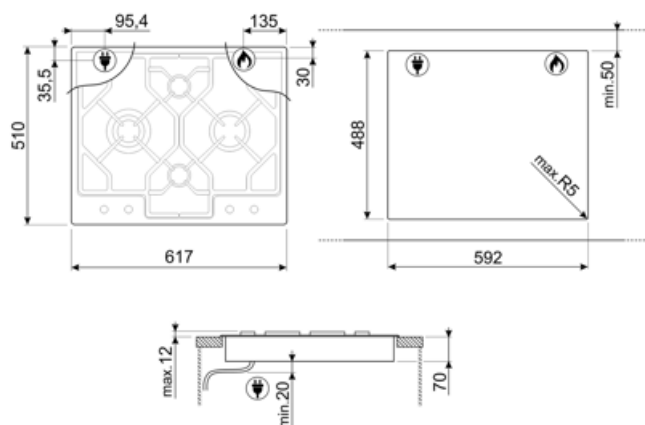

Технічні характеристики

UR

Ліва - Газ - Ультрашвидка - 3.90 кВт
Задня центральна - Газ - AUX - 1.05 кВт
Передня центральна - Газ - допоміжна - 1.05 кВт
Права - Газ - RP - 2.50 кВт

Газ-контроль Так **Автоматичне електрозапалювання** Так

Акcesуари в комплекті

Чавунна решітка WOK 1

Електричне підключення

Номинальна потужність	1 Вт	Частота струму (Гц)	50/60 Гц
Напруга (В)	220-240 В	Довжина електричного кабелю (см)	120 см
Тип електричного кабелю	Так, однофазний	Тип електричної вилки	Ні

Підключення до газу

Тип газу	G20 Природний газ	Підключення до газу	Конічне
Підключення до газу	Циліндричне	Номинальна потужність газу (кВт)	8500 Вт
Жиклери для інших типів газу в комплекті	G30 GPL Зріджений газ