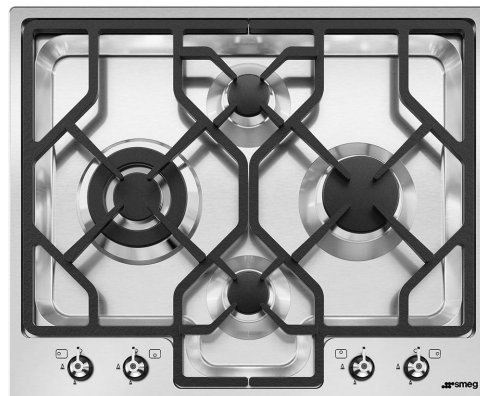

PGF64-4

Сімейство продуктів
Вбудовування
Розміри
Джерело живлення
Тип
Код EAN

Варильна поверхня
Ультранизький профіль
60 cm
Газ
Газ
8017709153588

Естетика

Естетика
Колір
Оздоблення
Матеріал
Тип нержавіючої сталі
Решітки
Конфорки
Матеріал конфорок
Тип управління
Розташування перемикачів
Кількість перемикачів
Колір перемикачів
Логотип
Колір серіографії

Classica
Нержавіюча сталь
Матова
Нержавіюча сталь
Матова
Чавунно-сірий
Стандартний
Алюміній
Перемикачі
Фронтальне
4
Ефект нерж. сталі
Серіографія
Чорний

Програми/ функції

Кількість газових зон приготування 4
Кількість зон приготування 4

Опції

Стандартный вырез 488x592 мм

Технічні характеристики

UR

Ліва - Газ - Ультрашвидка - 3.90 кВт
 Задня центральна - Газ - AUX - 1.05 кВт
 Передня центральна - Газ - допоміжна - 1.05 кВт
 Права - Газ - RP - 2.50 кВт

Compatible Accessories

6MP1PGF

6 ручек Линия (Linea) для варочных панелей PGF

Symbols glossary

- | | | | |
|--|--|---|--|
|  | Ультранизкий профиль: установка изделия с плоским краем - высота 1 мм. |  | Чугунные решетки: максимальная стабильность и прочность. |
|  | Поворотные переключатели |  | Ультрабыстрая горелка: мощные сверхбыстрые горелки обеспечивают мощность до 5 кВт. |