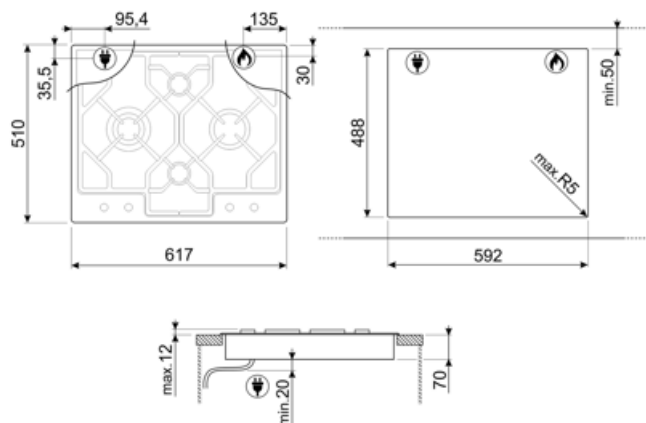

Технічні характеристики

UR

Ліва - Газ - Ультрашвидка - 3.90 кВт
Задня центральна - Газ - AUX - 1.05 кВт
Передня центральна - Газ - допоміжна - 1.05 кВт
Права - Газ - RP - 2.50 кВт

Газ-контроль Так **Автоматичне електрозапалювання** Так

Акcesуари в комплекті

Чавунна решітка WOK 1

Електричне підключення

Номинальна потужність	1 Вт	Частота струму (Гц)	50/60 Гц
Напруга (В)	220-240 В	Довжина електричного кабелю (см)	120 см
Тип електричного кабелю	Так, однофазний	Тип електричної вилки	Ні

Підключення до газу

Тип газу	G20 Природний газ	Підключення до газу	Конічне
Підключення до газу	Циліндричне	Номинальна потужність газу (кВт)	8500 Вт
Жиклери для інших типів газу в комплекті	G30 GPL Зріджений газ