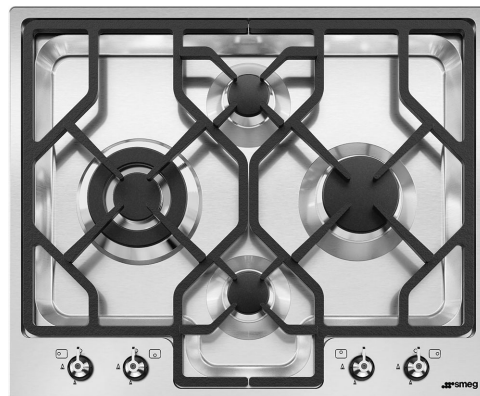

## PGF64-4

Produktfamilie	Kogeplade
Indbygningstype	Ultralav profil
Dimension	60 cm
Strømforsyning	Gas
Type	Gaskogeplade
EAN-kode	8017709153588

## Æstetik

Æstetik	Classic
Farve	Rustfrit stål
Finish	Børstet
Materiale	Rustfrit stål
Type af stål	Børstet
Grydereoler	Støbejern
Brændere	Standard
Blusmateriale	Aluminium
Type af betjeningsindstilling	Betjeningsknapper
Drejeknap position	Forside
Antal betjeninger	4
Betjening farve	Ståleffekt
Serigrafi farve	Sort

## Valgmuligheder

Udskæring af bordplade 488x592 mm