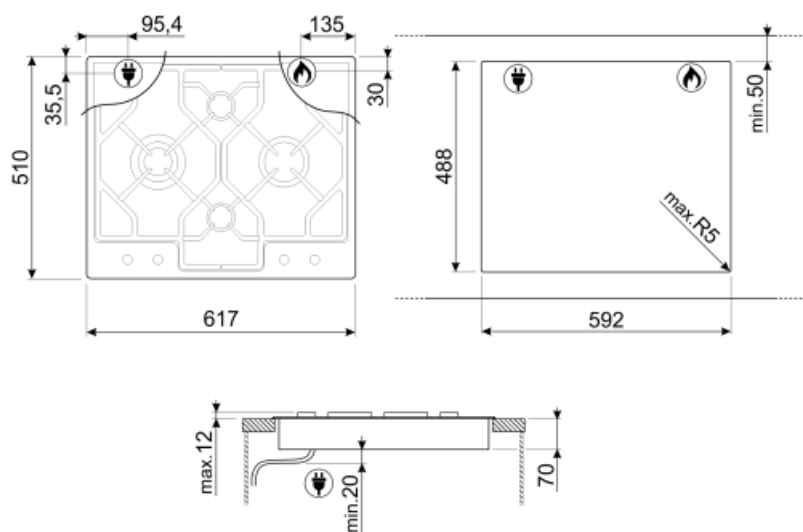

UR

Venstre - Gas - UR - 3.90 kW

Bagest i midten - Gas - AUX - 1.05 kW

Forrest i midten - Gas - AUX - 1.05 kW

Højre - Gas - Hurtig - 2.50 kW

Gas-sikkerhedsventiler Ja

Automatisk tænding

Ja

Medfølgende tilbehør

Wokholder i støbejern 1

Elektrisk tilslutning

Elektrisk tilslutning,
normering (W) 1 W
Spænding (V) 220-240 V
Ledningstype Enkelt fase

Frekvens (Hz) 50/60 Hz
Strømforsyning
ledningslængde 120 cm

Gastilslutning

Gastype Naturgas G20
Gastilslutning Cylinderformet
Andre gasdyser G30 GPL-gas
medfølger

Andre givne
gasforbindelser Konisk
Gastilslutning normering 8500 W
(W)