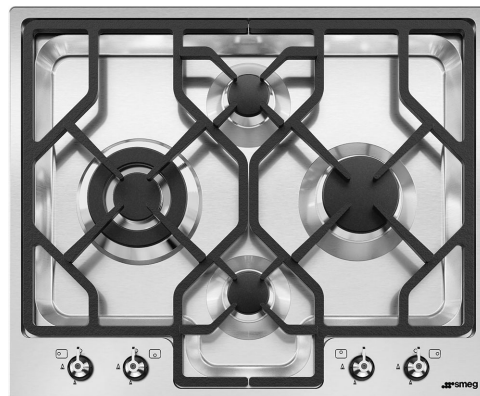

## PGF64-4

Familia  
Instalación  
Dimensión  
Alimentación  
Tipología  
Código EAN

Encimera de cocción  
Semifilo  
60 cm  
Gas  
Gas  
8017709153588

## Estética

Estética  
Color  
Acabado  
Material  
Tipo de inox  
Rejillas  
Quemadores  
Material de los quemadores  
Tipo de regulación mandos  
Posición mandos  
N.º de mandos  
Color mandos  
Color de la serigrafía

## Opciones

Hueco estándar 488x592 mm

## Symbols glossary (TT)

---

Semifilo: solución empotrada para encimeras y fregaderos con un borde de hasta 4 mm que combina la simplicidad de instalación con un diseño minimalista.

Rejillas de hierro fundido: estas rejillas son resistentes a altas temperaturas. Sólidos y robustos, han sido diseñados para facilitar el movimiento y el reposicionamiento de las ollas en la superficie.