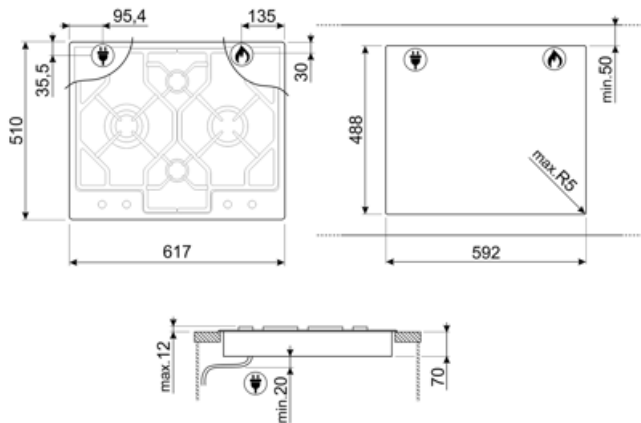

Derecha - Gas - RP - 2.50 kW

Sistema de válvulas de seguridad Si

Conexión automática

Si

Equipo accesorios incluidos

Rejilla de hierro forjado para wok 1

Conexión eléctrica

Datos nominales de conexión eléctrica 1 W
Tensión (V) 220-240 V
Tipo de cable eléctrico Monofase

Frecuencia (Hz) 50/60 Hz
Largo del cable de alimentación 120 cm

Conexión de gas

Tipo de gas G20 gas natural
Conexión de gas Cilindrico
Otros inyectores de gas incluidos G30 Gas Liquido GPL

Otras conexiones de gas previstas Cónica
Datos nominales de conexión gas 8500 W