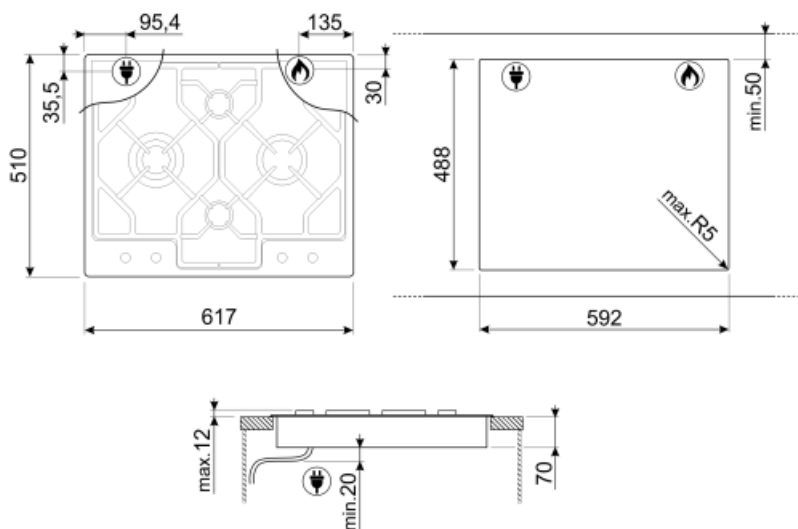

## Options

Encastrement	488x592 mm
--------------	------------

## Raccordement gaz

Type de gaz G20 Gaz naturel  
Raccordement au gaz Cylindrique  
Injecteurs gaz fournis G30 GPL Gaz liquide

Réglé au gaz naturel Cône  
Puissance nominale gaz 8500 W