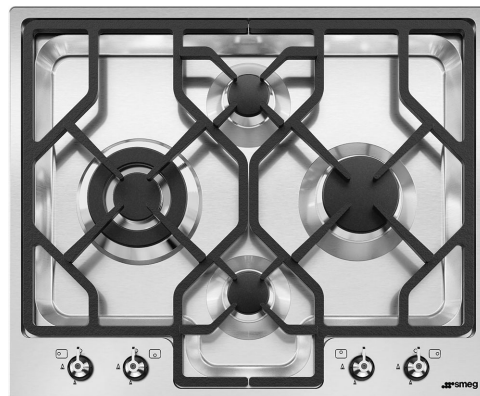

PGF64-4

Famille	Table de cuisson
Type d'encastrement	Semi-affleurant
Dimension	60 cm
Alimentation	Gaz
Type	Gaz
Code EAN	8017709153588

Esthétique

Esthétique	Classica
Couleur	Inox
Finition	Satiné
Matériau	Inox
Type d'inox	Brossé
Grilles	Fonte
Brûleurs	Standard
Matériau des brûleurs	Aluminium
Type de commandes	Manettes
Position des commandes	Frontal
Nombre de manettes	4
Couleur des manettes	Effet inox
Couleur de la sérigraphie	Noir

Programmes / Fonctions

Nombre total de foyers	4
Nombre de brûleurs gaz	4

Options

Encastrement	488x592 mm
--------------	------------

Technologie

UR

Gauche - Gaz - Ultra-rapide - 3.90 kW

Arrière central - Gaz - Auxiliaire - 1.05 kW

Réglé au gaz naturel Cône
Puissance nominale gaz 8500 W

Not included accessories

6MP1PGF

Kit de 6 manettes Linéa pour tables de cuisson PGF

Symbols glossary (TT)

Semi-affleurant : un solution d'encastrement pour tables de cuisson et éviers avec un bord jusqu'à 4 mm qui combine la simplicité d'installation avec un design minimaliste.

Commandes par manettes

Grilles en fonte : Ces grilles résistent aux hautes températures. Solides et robustes, elles ont été conçues pour faciliter le déplacement des casseroles.

Brûleur Ultra-rapide : Le brûleur Ultra-rapide est défini comme le brûleur d'une puissance d'au moins 3,5 kW, qui peut être simple, double ou triple couronne.