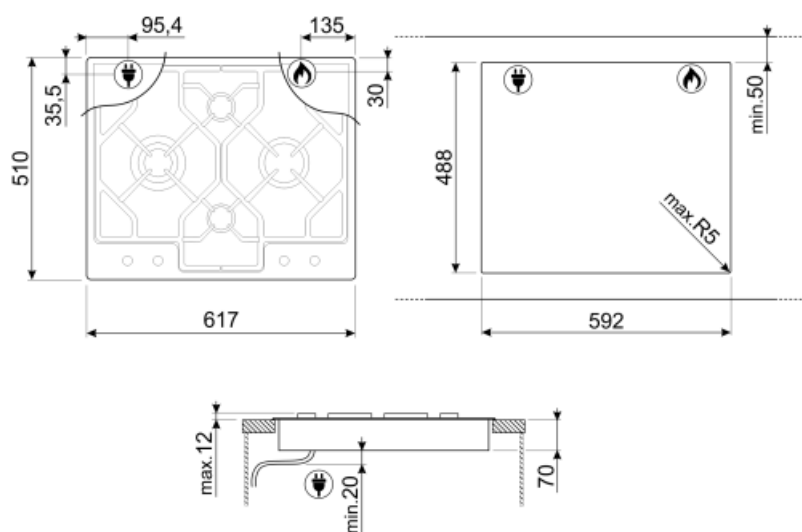

Puissance nominale 1 W
Tension 220-240 V
Type de câble d'alimentation installé Mono-phasé

Fréquence 50/60 Hz
Longueur du câble d'alimentation 120 cm

Raccordement gaz

Type de gaz G20 Gaz naturel
Raccordement au gaz Cylindrique
Injecteurs gaz fournis G30 GPL Gaz liquide

Réglé au gaz naturel Cône
Puissance nominale gaz 8500 W

Not included accessories

6MP1PGF

Kit de 6 manettes Linéa pour tables de cuisson PGF

Symbols glossary (TT)

Semi-affleurant : un solution d'encastrement pour tables de cuisson et éviers avec un bord jusqu'à 4 mm qui combine la simplicité d'installation avec un design minimaliste.