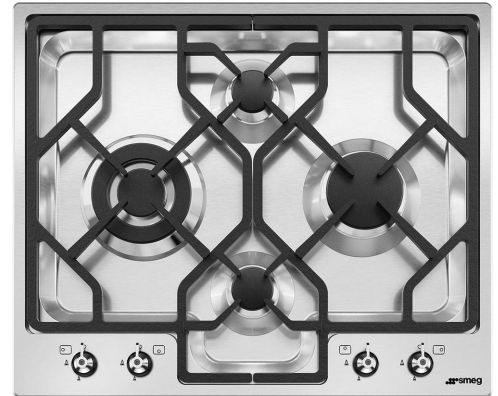

## PGF64-4

Famille	Table de cuisson
Type d'encastrement	Semi-affleurant
Dimension	60 cm
Alimentation	Gaz
Type	Gaz
Code EAN	8017709153588

## Esthétique

Couleur	Inox
Finition	Satiné
Esthétique	Classica
Matériau	Inox
Type d'inox	Brossé
Grilles	Fonte
Brûleurs	Standard
Matériau des brûleurs	Aluminium
Type de commandes	Manettes
Position des commandes	Frontal
Nombre de manettes	4
Couleur des manettes	Effet inox
Couleur de la sérigraphie	Noir