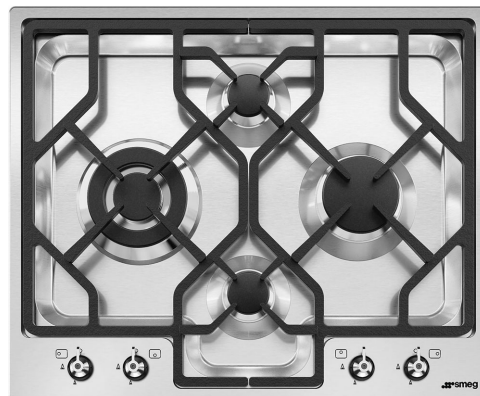

PGF64-4

Família
De encastre

Dimensões
Tipo de energia
Tipo de placa
Código EAN

Placa
Instalação de baixo perfil sobre a bancada
60 cm
Gás
Placa a gás
8017709153588

Design

Acabamento
Acabamentos
Design
Material
Tipo de aço inox
Grelhas da placa
Queimadores
Material dos queimadores
Comandos
Posição dos comandos
Nº de comandos
Cor dos comandos
Cor da serigrafia

Aço inox
Aço inox escovado
Classica
Aço inox
Aço inox escovado
Grelhas em ferro fundido
Queimadores normais de disco
Queimadores em alumínio
Rotativos
Comandos frontais
4
Comandos inox
Serigrafia em preto

Not included accessories

6MP1PGF

6 Linea knobs for PGF hobs

Symbols glossary (TT)

Lava-louça com instalação superior mas com perfil baixo.

Grelhas em ferro fundido: desenvolvidas pela Smeg, as grelhas em ferro fundido são resistentes a altas temperaturas e estão desenhadas para facilitar a circulação do ar e o posicionamento dos recipientes.

Queimador Ultrarrápido: produz um foco de lume muito potente com o maior aproveitamento de energia. É constituído por uma coroa dupla formada pelo acoplamento de dois queimadores, um pequeno e outro maior, que trabalham em conjunto.