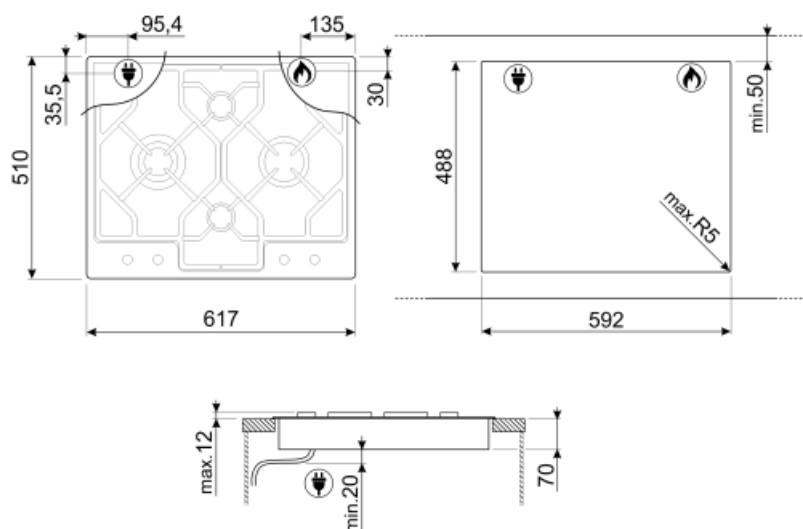

UR

Esquerdo - Queimador a gás ultrarrápido - 3.90 kW
Posterior central - Queimador a gás auxiliar - 1.05 kW
Anterior central - Queimador a gás auxiliar - 1.05 kW
Direito - Queimador a gás rápido - 2.50 kW

Válvulas de segurança Sim
corte rápido do gás

Ignição eletrónica nos Sim
comandos

Acessórios incluídos

Grelha em ferro fundido 1
para Wok

Ligação elétrica

Potência elétrica nominal 1 W
Tensão (Volts) 220-240 V

Frequência (Hz) 50/60 Hz
Comprimento do cabo de alimentação 120 cm

Ligação do gás

Gás Preparada para gás natural
Ligação ao gás Ligação ao gás cilíndrica
Outros injetores Para gás butano
incluídos

Outras conexões de gás Ligação cónica ao gás incluídas
Potência nominal do gás 8500 W