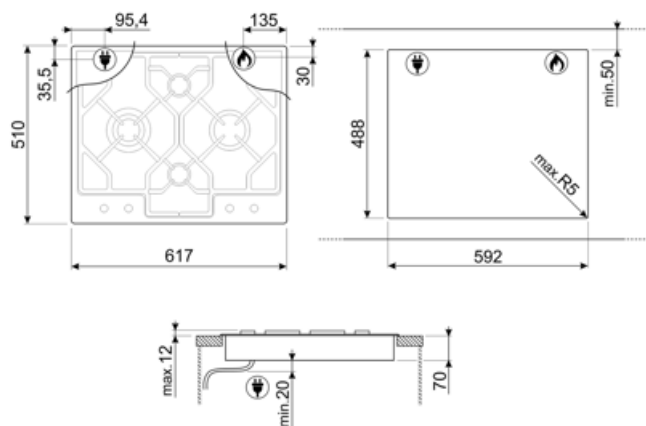

Технические характеристики

UR

Левая - Газ - ультрабыстрая - 3.90 кВт

Задняя центральная - Газ - вспомогательная - 1.05 кВт

Фронтальная центральная - Газ - вспомогательная - 1.05 кВт

Правая - Газ - быстрая - 2.50 кВт

Газ-контроль	Да	Автоматический электроподжиг	Да

Аксессуары в комплекте

Чугунное кольцо ВОК 1

Электрическое подключение

Номинальная мощность	1 Вт	Частота тока	50/60 Гц
Напряжение	220-240 В	Длина электрического кабеля	120 см
Тип электрического кабеля	Однофазное	Тип электрической вилки	Нет

Подключение к газу

Тип газа	G20 природный газ	Подключение к газу	Коническое
Подключение к газу	Цилиндрическое	Номинальная мощность газа	8500 Вт
Жиклеры для других типов газа в комплекте	G30 GPL сжиженный газ