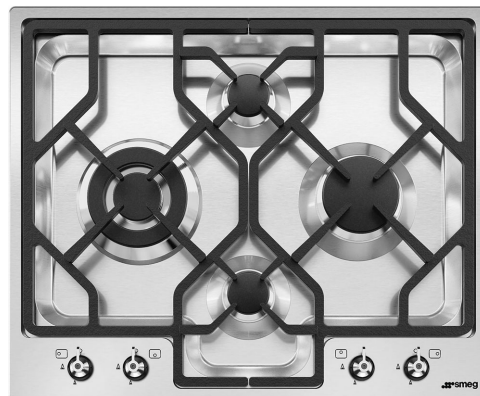

PGF64-4

Семейство продуктов

Тип встраивания

Размеры

Источник питания

Тип

EAN-код

Варочная поверхность

Ультранизкий профиль

60 см

Газ

Газ

8017709153588

Эстетика

Эстетика

Цвет

Отделка

Материал

Тип нержавеющей стали

Решетки

Горелки

Материал горелок

Тип управления

Расположение переключателей