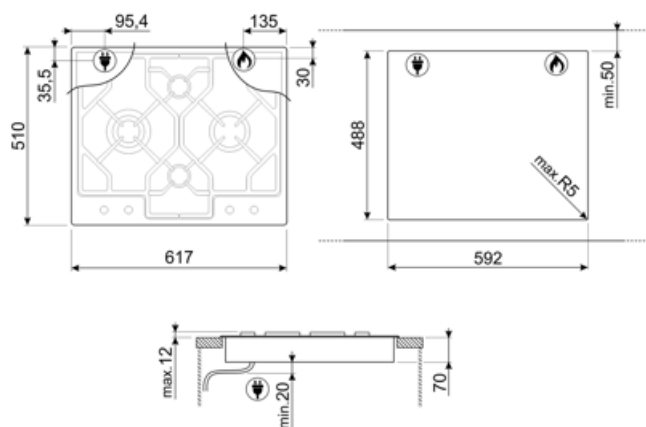

Газ-контроль	Да	Автоматический электроподжиг	Да

Аксессуары в комплекте

Чугунное кольцо WOK 1

Электрическое подключение

Номинальная мощность	1 Вт	Частота тока	50/60 Гц
Напряжение	220-240 В	Длина электрического кабеля	120 см
Тип электрического кабеля	Однофазное		

Подключение к газу

Тип газа	G20 природный газ	Подключение к газу	Коническое
Подключение к газу	Цилиндрическое	Номинальная мощность газа	8500 Вт
Жиклеры для других типов газа в комплекте	G30 GPL сжиженный газ