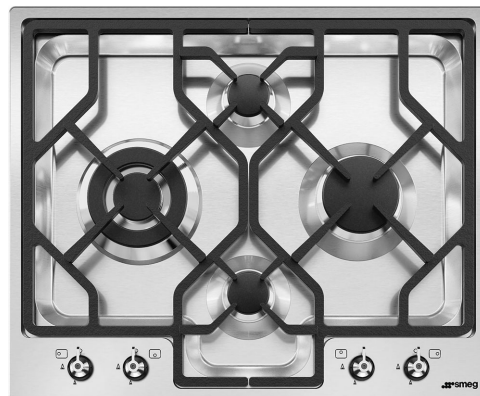

PGF64-4

Семейство продуктов
Тип встраивания
Размеры
Источник питания
Тип
EAN-код

Варочная поверхность
Ультранизкий профиль
60 см
Газ
Газ
8017709153588

Эстетика

Эстетика

Цвет

Отделка

Материал

Тип нержавеющей стали

Решетки

Горелки

Материал горелок

Тип управления

Расположение переключателей

Количество переключателей

Цвет переключателей

Алюминий

Поворотные переключатели

Фронтальное

4

Эффект нержавеющей стали

Черный

Программы/ функции

Количество зон приготовления

4

Количество газовых зон приготовления

4

Опции

Стандартный вырез

488x592 мм

Технические характеристики

UR