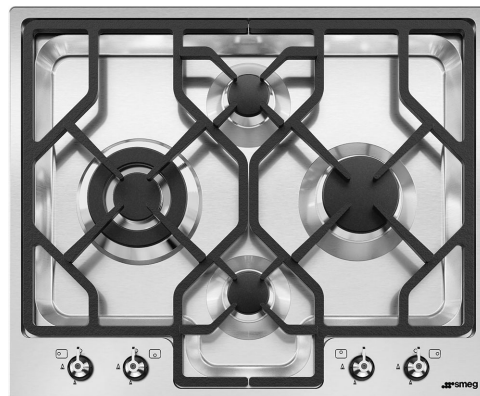

## PGF64-4

**Семейство продуктов**  
**Тип встраивания**  
**Размеры**  
**Источник питания**  
**Тип**  
**EAN-код**

Варочная поверхность  
Ультранизкий профиль  
60 см  
Газ  
Газ  
8017709153588

## Эстетика

**Эстетика**

**Цвет**

**Отделка**

**Материал**

**Тип нержавеющей стали**

**Решетки**

**Горелки**